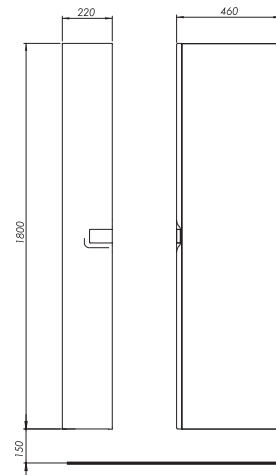

magasfényű fehér	88463	85 440	44,0	5
ezüst grafit	88464	85 440	44,0	5
matt fekete	88465	85 440	44,0	5