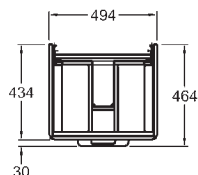

Cikkszám

Nettó listaár
Ft

Tömeg
cca kg

db/
raklap

Mosdószekrény, falra rögzíthető

49,4 x 42,7 x 43,4 cm

M21160 mosdóval kombinálható

- 2 db záráscsillapítóval felszerelt fiók
- 2 krómozott fogantyú