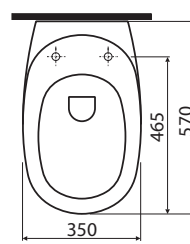

Kapható a ReflexKOLO felülettel

Cikkszám

**Nettó listaár
Ft**

Tömeg
cca kg

db/
raklap

Ego fali WC

mélyöblítésű, 6 l, rejtett felfogatás

A csomagolás tartalma:

- szerelőkészlet 99299
- hosszabbított elvezetőcső 96024

	K13102	76 160	25,0	4
ReflexKOLO	K13102 900	83 200	25,0	4