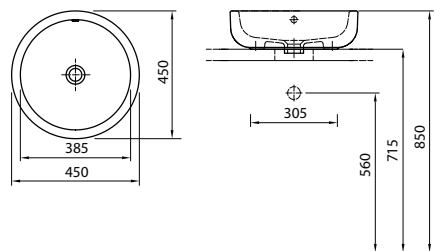

## EGO by Antonio Citterio mosdó, kör alakú ø 45 cm, bútorlapos

csaplyuk nélkül, túlfolyóval

kombinálható alsószekrényekkel vagy az EGO/OVUM mosdópulttal

kivágó sablonnal és szerelési útmutatóval együtt

K12145	<b>56 320</b>	17,0	3
<b>ReflexKOLO</b> K12145 900	<b>63 360</b>	17,0	3