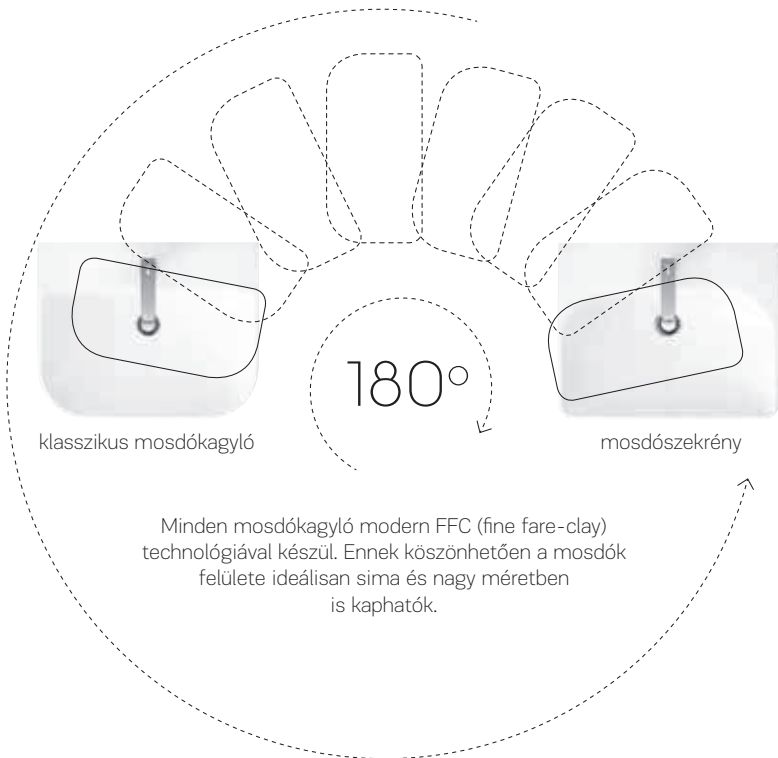

formák játéka és széles választék

A sorozat 15 fajta hagyományos mosdót és mosdószekrényt kínál, 45 cm kézmosó mérettől a 120 cm duplamosdóig.

klasszikus mosdókagyló