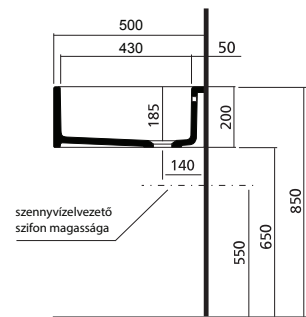

60 x 50 cm	5210	43 200	28	7
70 x 50 cm	5230	49 600	33	8

Kiegészítők:

46 cm szerelési támasztékok	99037	9 600