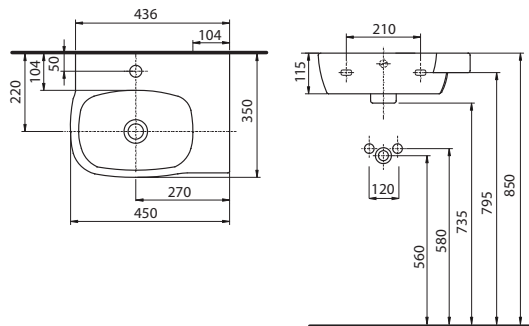

Aszimmetrikus kézmósó 45 cm

csaplyukkal, túlfolyóval
45 x 35 cm, jobb oldali rakodóperem

L22145

17 600

8,6

28

L22145 900

24 640

8,6

28