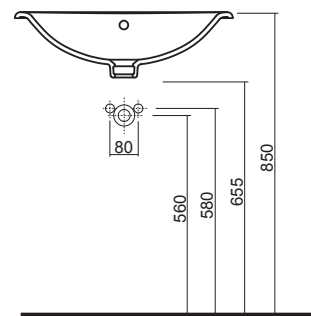

Cikkszám

Nettó listaár
Ft

Tömeg
cca kg

db/
raklap

Felülől beépíthető mosdó, szögletes

csaplyukkal, túlfolyóval
felülől beépíthető

kivágó sablonnal együtt