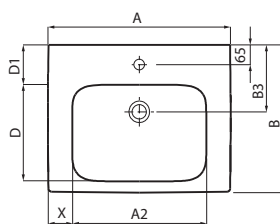

Kapható a ReflexKOLO felülettel

Cikkszám

Nettó listaár
Ft

Tömeg
cca kg

db/
raklap

Mosdó

csaplyukkal, túlfolyóval

kombinálható szekrénnel, vagy a 99107 hengeres, 99108 szögletes szifonokkal és a 99111 elzárható lefolyószeleppel

	A	A2	B	D	D1	B3	B2	X
L31950	500	372	400	268	100	160	180	64
L31960	600	440	485	317	130	220	280	80
L31980	800	640	485	317	130	220	280	80
L31900	1000	840	485	317	130	220	280	80