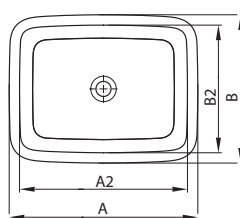

Kapható a ReflexKOLO felülettel

STYLE

STYLE alulról beépíthető mosdó

csaplyuk nélkül, túlfolyóval elől

1. csak a belső része mázas
   - lecsiszolva az alsó beépítéshez
2. kivágó sablonnal és szerelési útmutatóval együtt

	A	B	A2	B2
L21846	520	410	460	350
L21850	560	440	500	380

46 x 35 cm

50 x 38 cm

Cikkszám	Nettó listaár Ft	Tömeg cca kg	db/raklap
L21846	28 800	22,0	10
ReflexKOLO L21846 900	35 840	22,0	10
L21850	32 320	24,0	10
ReflexKOLO L21850 900	39 360	24,0	10

Monoblokk WC szett

univerzális lefolyó, mélyöblítésű

rejtett felfogató

öblítőperem nélkül

ÚJDONSÁG

összeállítás:

- WC L23220, rögzítőkészlettel együtt A3569
- kerámia öblítőtartály L24001, kétmennyiségű öblítéssel 3/6 l