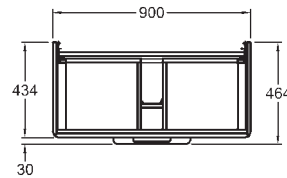

### Mosdószekrény, falra rögzíthető

90 x 42,7 x 43,4 cm

M21110, M21010, M21510 mosdókkal kombinálható

- 2 db záráscsillapítóval felszerelt fiók
- 2 krómozott fogantyú

magasfényű fehér

89460

**118 400**

30,0