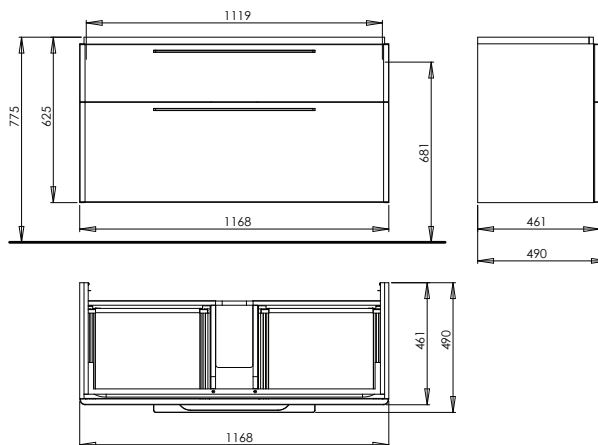

Mosdószekrény 120 cm, falra rögzíthető

116,8 x 62,5 x 46,1 cm

L91120, L91020, L91520 bútoros mosdóhoz

- 2 db záráscsillapítóval felszerelt fiók
- 2 krómozott fogantyú