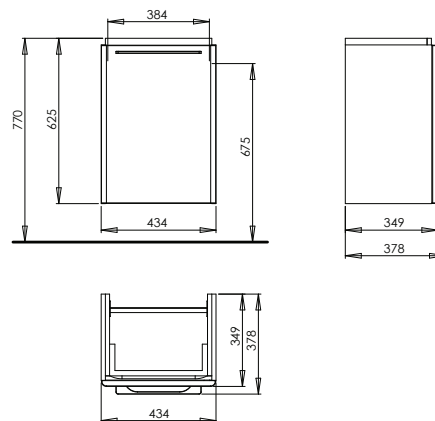

Szekrény kézmosó alá 45 cm, falra rögzíthető

43,4 x 62,5 x 34,9 cm

L92145 bútoros mosdóhoz

- 1 fix fapalc
- záráscsillapító pánttal felszerelt ajtó
- 2 krómozott fogantyú
- választható bal/jobbi oldali szekrénypántok