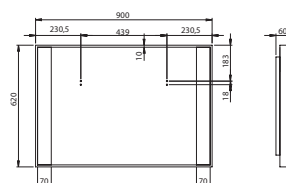

## Tükör világítással

90 x 62 x 6 cm

- 2 db T5 24 W égő
- párasodásgátlóval
- kapcsoló az alsó részben

88381	<b>177 280</b>	19,0	3
-------	----------------	------	---