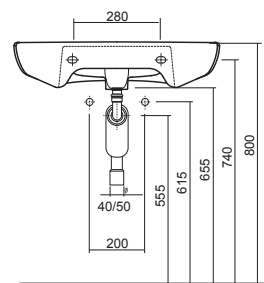

Mosdó mozgáskorlátozottak számára

csaplyukkal

Javasoljuk a Viega vakolat alatti szifonnal

65 x 55 cm, túlfolyóval	M38165	20 800	18,0	8
65 x 55 cm, túlfolyó nélkül	M38465	20 800	18,0	8

NOVA PRO
BEZ BARRIER

A Nova Top Bez Barrier termékcsalád megfelelően kiegészíthető a KERAMAG Vitalit vagy Paracelsus szanitertermékekkel (362 – 364. oldal) vagy a Renova Nr. 1 Comfort termékekkel (352 – 359. oldal).