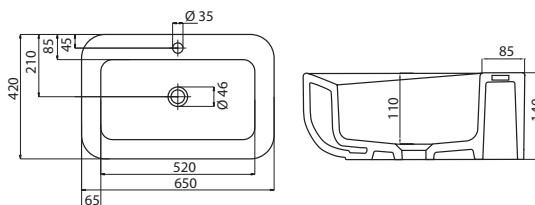

L31666	70 080	17,0	6
ReflexKOLO L31666 900	77 120	17,0	6