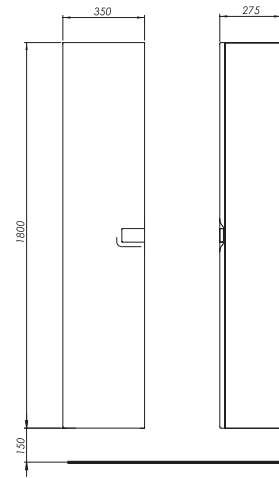

Kapható a ReflexKOLO felülettel

Cikkszám

Nettó listaár
Ft

Tömeg
cca kg

db/
raklap

Magas kiegészítő szekrény, falra rögzíthető

35 x 180 x 27,5 cm

- záráscsillapító pánttal felszerelt ajtók
- 6 állítható üvegpolc, fogantyú
- választható bal/jobbi oldali szekrénypántok

magasfényű fehér	88460	54 400	30,0	5
ezüst grafit	88461	54 400	30,0	5
matt fekete	88462	54 400	30,0	5

Magas kiegészítő szekrény, kihúzható szekrénybelsővel, falra rögzíthető

22 x 180 x 46 cm

- záráscsillapítóval ellátott kihúzható szekrénybelső
- 5 fix fa polc, fogantyú
- választható bal/jobbi oldali szekrénypántok