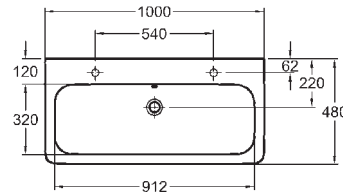

## Mosdó 100 cm

túlfolyóval  
100 x 48 cm

lapra szerelhető vagy M27 100 szifontakaróval  
vagy 89460, 89470, 89459, 89469 alsó  
kisszekrényekkel kombinálható

- csavarrögzítés

\* érvényes a következők esetén: M21110