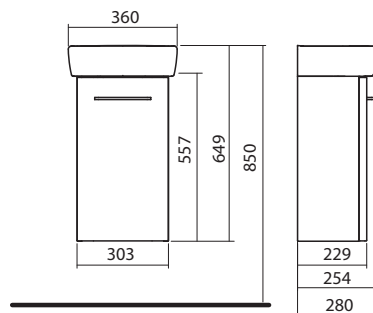

Cikkszám	Nettó listaár Ft	Tömeg cca kg	db/ raklap

Mosdószekrény szett

Összeállítás:

- kézmosó csaplyukkal, 36 x 28 cm
- szekrény kézmosó alá, falra rögzíthető, 30,3 x 55,7 x 22,9 cm
- záráscsillapító pánttal felszerelt ajtók
- 1 fix fapalc

szekrénytest/előlap: magásfényű fehér	M39001	32 000	14,0	5
szekrénytest/előlap: szürke szilfa	M39007	32 000	14,0	5
Kiegészítők:				
Bútorláb, króm (2 db)	99428	5 120	0,5	
Bútorláb (2 db)	99439	2 880	0,5	

Mosdószekrény szett

Összeállítás:

- kézmosó bal oldali csaplyukkal, 45 x 25 cm
- szekrény kézmosó alá, falra rögzíthető, 39,6 x 55,7 x 20,1 cm
- záráscsillapító pánttal felszerelt ajtók
- 1 fix fapalc