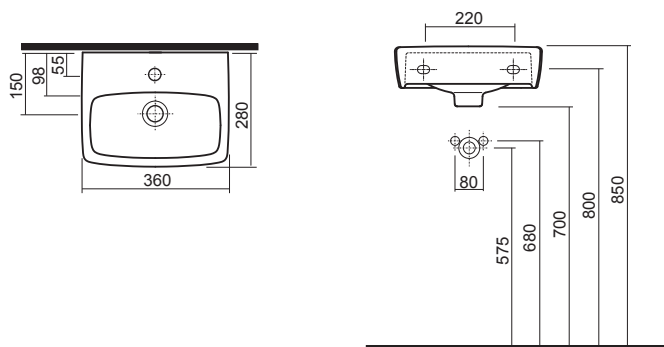

Kézmósó, szögletes

csaplyukkal, túlfolyóval
36 x 28 cm

M32137

9 280

6,5

18

NOVA PRO