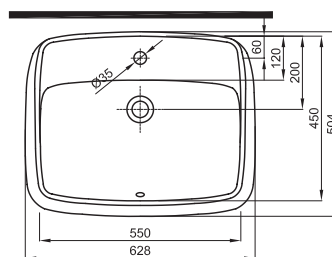

Alulról beépíthető mosdó, szögletes

csaplyukkal, túlfolyóval elől

55 x 45 cm

alulról beépíthető

kivágó sablonnal és szerelési útmutatóval együtt