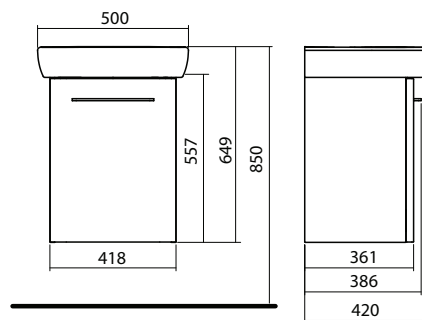

## Mosdószekrény szett

Összeállítás:

- mosdó csaplyukkal, 45 x 35 cm
- mosdószekrény, falra rögzíthető, 37,6 x 55,7 x 29,9 cm
- záráscsillapító pánttal felszerelt ajtók
- 1 fix fapalc

**ÚJDONSÁG**

szekrényttest/előlap: magaszfényű fehér	M39024	<b>41 600</b>	16,5	5
szekrényttest/előlap: szürke szilfa	M39026	<b>42 880</b>	16,5	5
<b>Kiegészítők:</b>				
Bútorláb, króm (2 db)	99428	<b>5 120</b>	0,5	
Bútorláb (2 db)	99439	<b>2 880</b>	0,5	

## Mosdószekrény szett

Összeállítás:

- mosdó csaplyukkal, 50 x 42 cm
- mosdószekrény, falra rögzíthető, 41,8 x 55,7 x 36,1 cm
- záráscsillapító pánttal felszerelt ajtók
- 1 fix fapalc

szekrényttest/előlap: magaszfényű fehér	M39004	<b>47 360</b>	23,5	5
szekrényttest/előlap: szürke szilfa	M39010	<b>48 000</b>	23,5	5
<b>Kiegészítők:</b>				
Bútorláb, króm (2 db)	99428	<b>5 120</b>	0,5	
Bútorláb (2 db)	99439	<b>2 880</b>	0,5	