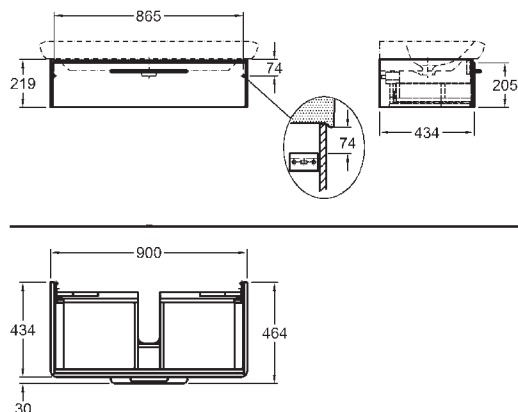

Mosdószekrény, falra rögzíthető

90 x 21,9 x 43,4 cm

M21110, M21010, M21510 mosdókkal kombinálható

- 1 db záráscsillapítóval felszerelt fiók
- 2 krómozott fogantyú