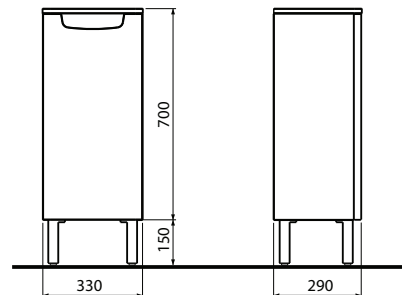

Alacsony kiegészítő szekrény, falra rögzíthető

33 x 70 x 29,2 cm

- 2 állítható fapalc
- záráscsillapító pánttal felszerelt ajtók

A szekrényajtó jobbos és balos verzióban is szerelhető	szekrénytest/előlap: magasfényű fehér	88474	22 080	10,0	5
	szekrénytest: wenge, előlap: magasfényű fehér	88475	22 080	10,0	5

Kiegészítők:

Lábak (2 db)		99274	1 920	1,0