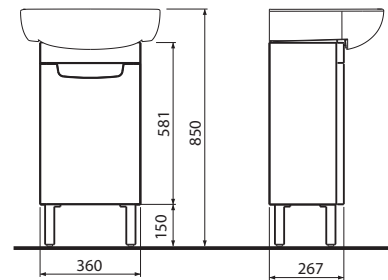

## Bútorba építhető íves mosdó

csaplyukkal, túlfolyóval

	A	B	L1	B1
K 91950	500	410	384	200
K 91960	600	455	514	280

50 x 41 cm

K91950

**10 240**

10,5

22

60 x 45,5 cm

K91960

**10 880**

13,5

18

## Mosdószekrény íves mosdóhoz, falra rögzíthető

36 x 58,1 x 26,7 cm

K91950 bútoros mosdóhoz

- 1 fix fapalc
- záráscsillapító pánttal felszerelt ajtók

A szekrényajtó jobbos  
és balos verzióban is szerelhető