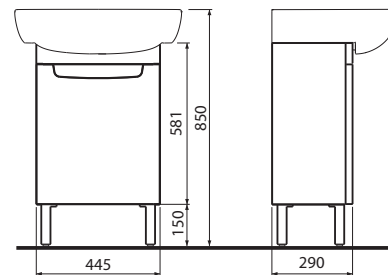

## Mosdószekrény íves mosdóhoz, falra rögzíthető

44,5 x 58,1 x 29 cm

K91960 bútoros mosdóhoz

- 1 fix fapalc
- záráscsillapító pánttal felszerelt ajtók

A szekrényajtó jobbos  
és balos verzióban is szerelhető