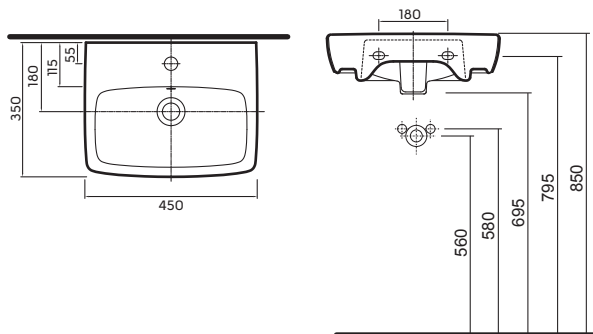

Cikkszám

**Nettó listaár
Ft**

Tömeg
cca kg

db/
raklap

Kézmósó, szögletes

csaplyukkal, túlfolyóval
45 x 35 cm

ÚJDONSÁG

M32146

12 800

8,9

12