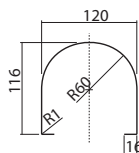

Szifontakaró

nemesacél

• króm

99005

8 640

• vörös

99006

10 560

A Nova Top Junior termékcsalád megfelelően kiegészíthető a következőkkel: Nova Top és Nova Top Pico kerámiatermékek, Keramag Kind ülőkék (417 – 418. oldal), a Keramag óvodás/iskolás termékcsalád más termékei (414 – 417. oldal).