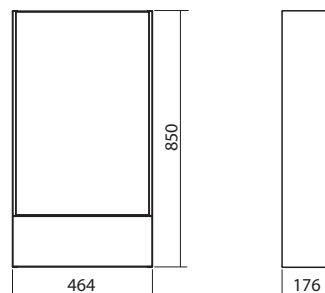

## Tükrös szekrény

46,4 x 85 x 17,6 cm

- tükörajtó csendes mechanikus záródással
- 2 állítható üvegpolc, fiók IP 44
- „push to open” rendszerű felnyíló ajtók

88448 mosdópanellel és 99426 világítással kombinálható