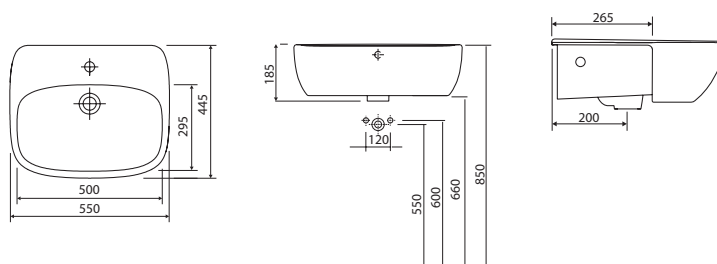

Kapható a **ReflexKOLO** felülettel

Cikkszám

Nettó listaár
Ft

Tömeg
cca kg

db/
raklap

STYLE félig süllyesztett mosdó

csaplyukkal, túlfolyóval
55 x 44,5 cm

kivágó sablonnal együtt