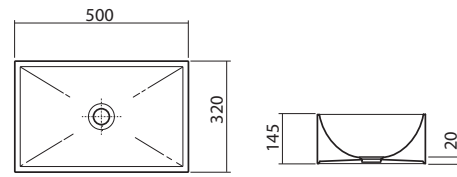

ReflexKOLO	K21650 900	84 480	10,0	3