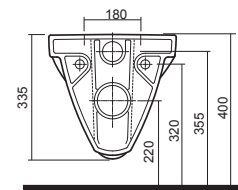

KOLO^{EKO}

M33104

28 800

14,5

16