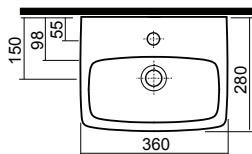

Kézmosó, szögletes

csaplyukkal, túlfolyóval
36 x 28 cm

M32137

9 280

6,5

18