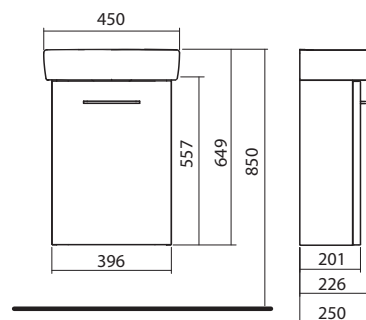

Mosdószekrény szett

Összeállítás:

- kézmosó bal oldali csaplyukkal, 45 x 25 cm
- szekrény kézmosó alá, falra rögzíthető, 39,6 x 55,7 x 20,1 cm
- záráscsillapító pánttal felszerelt ajtók
- 1 fix fapalc