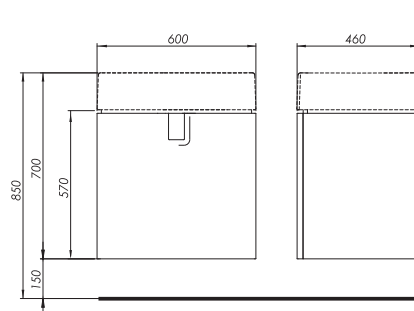

Mosdószekrény, falra rögzíthető

60 x 57 x 46 cm

L51160, L51161 mosdókkal kombinálható - 60 cm

- záráscsillapítóval ellátott fiók
- 1 állítható polc
- fogantyú