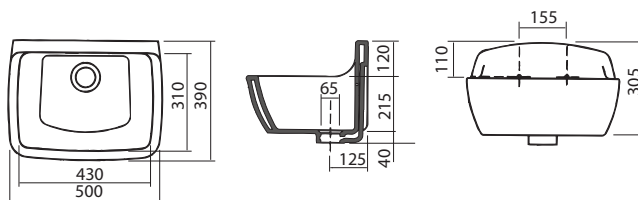

K21161

37 760

16,0

8

Kiegészítők:

Lehajtható krómozott rács 28 x 18 cm

99282

9 920

Kerámia mosdó- és kiöntőtál lefolyó és dugó

99302

1 920