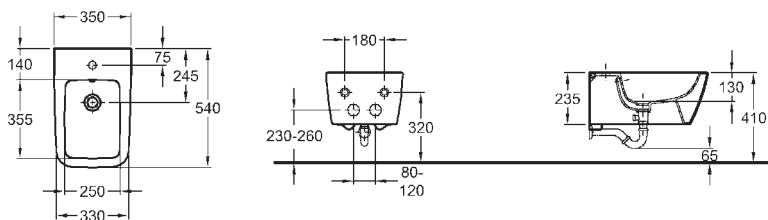

Fali bidé

csaplyukkal, túlfolyóval
rejtett felfogatás

M25100	66 880	18,0	4
ReflexKOLO M25100 900	73 920	18,0	4