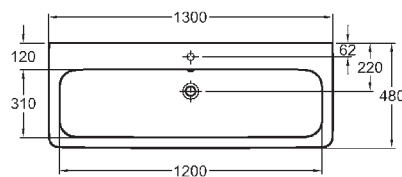

## Mosdó 130 cm

túlfolyóval  
130 x 48 cm

lapra szerelhető vagy M27 100 szifontakaróval  
vagy 89462, 89472, 89461, 89471 alsó  
kisszekrényekkel kombinálható

- csavarrögzítés

\* érvényes a következők esetén: M2130