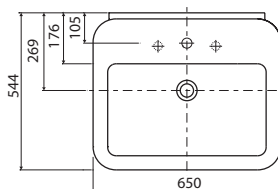

Kapható a ReflexKOLO felülettel

Cikkszám

Nettó listaár
Ft

Tömeg
cca kg

db/
raklap

Mosdó

csaplyukkal, túlfolyóval
65 x 54,4 cm

	K11165	52 480	18,0	3
ReflexKOLO	K11165 900	59 520	18,0	3

Ego álló WC

mélyöblítésű, 6 l
hátsó kifolyású, - univerzális, rejtett felfogatás

A csomagolás tartalma:
• szerelőkészlet A42300