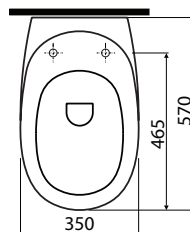

FIGYELEM:

* Más feszítávolság a víz be és kifojsánál

	K13000	74 560	25,5	4
ReflexKOLO	K13000 900	81 600	25,5	4

* Az EGO K13000 fali WC-hez javasolt falba rejtett öblítőtartályok:

Gyártó:	Vakolataltti rendszer:	Cikkszám:
Geberit	Falba rejtett öblítőtartály kétmennyiségű öblítéssel 3/6	109.300.00.5
	Geberit öblítőcső fali WC-hez	152.434.16.1