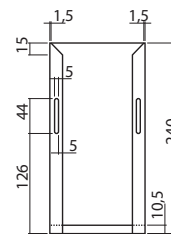

Szifontakaró

nemesacél

• króm

99005

8 640

• vörös

99006

10 560

A Nova Top Junior termékcsalád megfelelően kiegészíthető a következőkkel: Nova Top és Nova Top Pico kerámiatermékek, Keramag Kind ülőkék (417 – 418. oldal), a Keramag óvodás/iskolás termékcsalád más termékei (414 – 417. oldal).