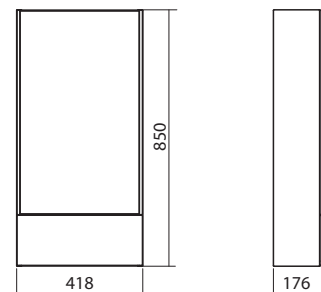

## Tükrös szekrény

41,8 x 85 x 17,6 cm

- tükörajtó csendes mechanikus záródással
- 2 állítható üvegpalc, fiók IP 44
- „push to open” rendszerű felnyíló ajtók

88447 mosdópanellel és 99426 világítással kombinálható