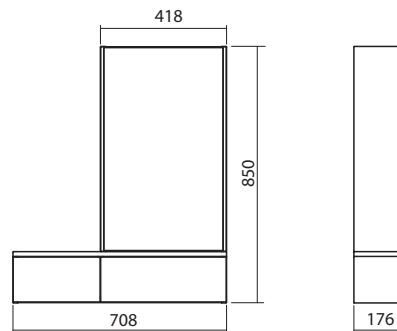

## Tükrös szekrény, jobb

70,8 x 85 x 17,6 cm

- tükrőajtó csendes mechanikus záródással
- 2 állítható üvegpole, fiók IP 44
- „push to open” rendszerű felnyíló ajtók

88447 mosdópanellel és 99426 világítással kombinálható