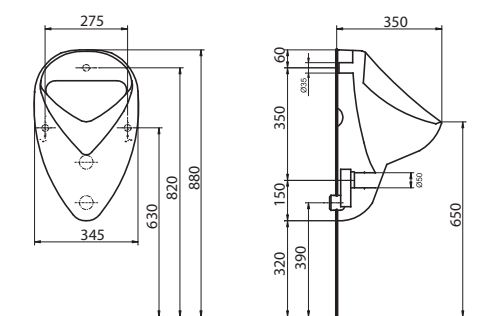

Nova Pro (Felix) vizele

hátsó bekötésű, hátsó kifolyású