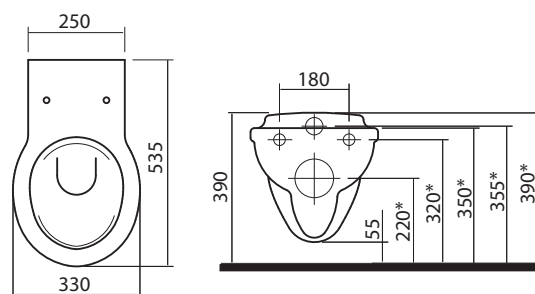

KERAMAG Kind fali WC

mélyöblítésű, 6 l

Megjegyzés:

A KERAMAG termékekre vonatkozó üzleti feltételek

* a terméket mindig a gyermek korának megfelelő magasságba telepítse

201700	48 640	13,3	16

NOVA PRO
JUNIOR

Antibakteriális kivitelű WC ülőke, Duroplaszt

• fehér - műanyag zsanérral	60112	9 920	1,7	5
• piros - fém zsanérral	60119	9 600	1,7	5

A Nova Top Junior termékcsalád megfelelően kiegészíthető a következőkkel: Nova Top és Nova Top Pico kerámiatermékek, Keramag Kind ülőkék (366 – 371. oldal), a Keramag óvodás/iskolás termékcsalád más termékei (366 – 371. oldal).