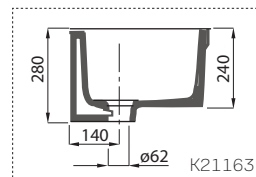

SWING öblítőmedence

kerámia, túlfolyóval

szerelés lapra/támasztékok

	A	B	A2	B2
K21153	500	400	440	330
K21163	600	450	540	380

50 x 40 cm	K21153	39 680	14,5	5
60 x 45 cm	K21163	41 920	23,0	5

Kiegészítők:

Szerelőkészlet Swing mosogatóhoz (2 db)	99313	2 880		
Kerámia mosdó- és kiöntőtál lefolyó és dugó	99302	1 920