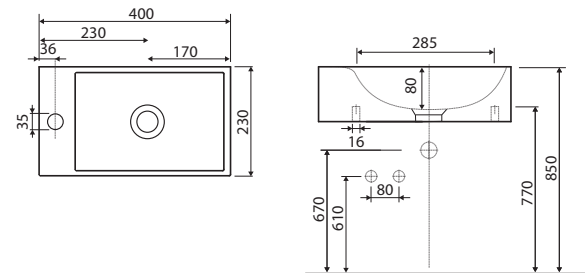

Kézmósó 40 cm

csaplyukkal a bal oldalon, túlfolyó nélkül
40 x 23 x 11,5 cm
46 mm kifolyó átmérő

ReflexKOLO	K62441 900	36 160	6,0	3

Mosdó bútorlappos 50 cm

csaplyuk nélkül, túlfolyó nélkül
50 x 32 x 14,5 cm
48 mm kifolyó átmérő

- kiersztő és túlfolyó szeleppel króm takaróval 96010