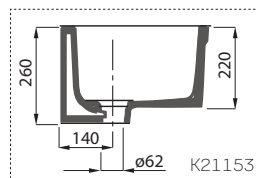

SWING öblítőmedence

kerámia, túlfolyóval

szerelés lapra/támasztékok

	A	B	A2	B2
K21153	500	400	440	330
K21163	600	450	540	380

50 x 40 cm	K21153	39 680	14,5	5
60 x 45 cm	K21163	41 920	23,0	5

Kiegészítők:

Szerelőkészlet Swing mosogatóhoz (2 db)	99313	2 880		
Kerámia mosdó- és kiöntőtál lefolyó és dugó	99302	1 920