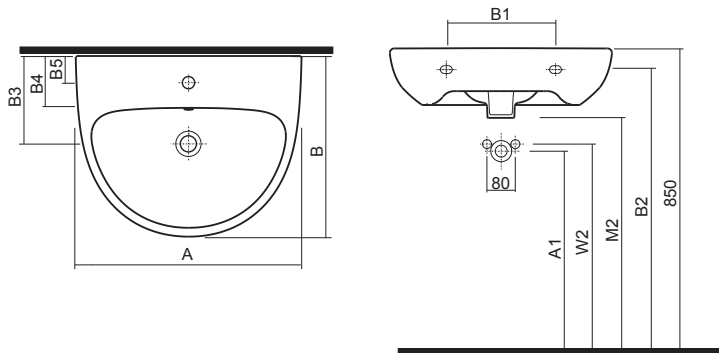

Cikkszám

Nettó listaár
Ft

Tömeg
cca kg

db/
raklap

Mosdó, ovális túlfolyóval