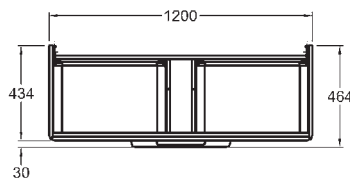

### Mosdószekrény, falra rögzíthető

120 x 42,7 x 43,4 cm

M21130, M21030, M21530 mosdókkal kombinálható

- 2 db záráscsillapítóval felszerelt fiók
- 2 krómozott fogantyú

magasfényű fehér

89462

**144 000**

44,0