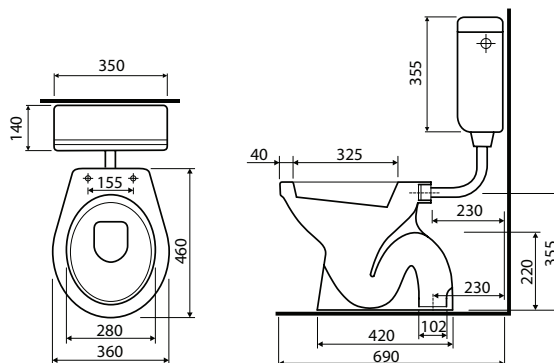

Cikkszám

Nettó listaár
Ft

Tömeg
cca kg

db/
raklap

Mélyöblítésű WC, 6l, álló
hátsó kifolyású