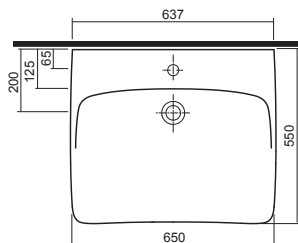

Mosdó mozgáskorlátozottak számára

csaplyukkal

Javasoljuk a Viega vakolat alatti szifonnal

65 x 55 cm, túlfolyóval	M38165	20 800	18,0	8
65 x 55 cm, túlfolyó nélkül	M38465	20 800	18,0	8

NOVA PRO
BEZ BARRIER

A Nova Top Bez Barrier termékcsalád megfelelően kiegészíthető a KERAMAG Vitalit vagy Paracelsus szanitertermékekkel (362 – 364. oldal) vagy a Renova Nr. 1 Comfort termékekkel (352 – 359. oldal).