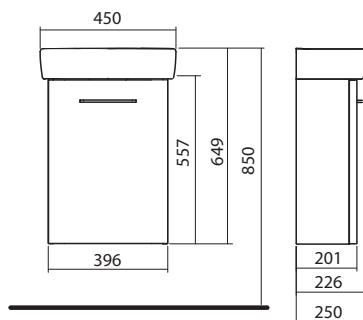

szekrénytest/előlap: magásfényű fehér	M39002	38 400	16,5	5
szekrénytest/előlap: szürke szilfa	M39008	38 400	16,5	5
Kiegészítők:				
Bútorláb, króm (2 db)	99428	5 120	0,5	
Bútorláb (2 db)	99439	2 880	0,5