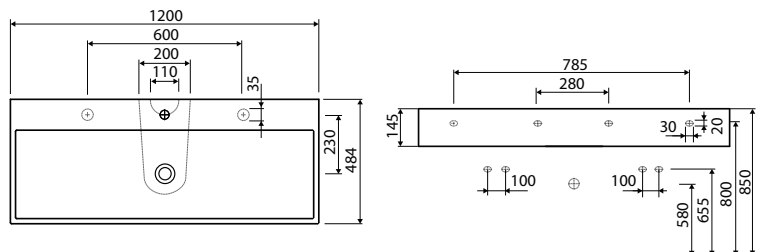

Mosdó 120 cm

2 csaplyukkal, túlfolyó nélkül
119 x 47 x 14,5 cm
48 mm kifolyó átmérő

ReflexKOLO	K61520 900	153 600	32,0	3

A Reflex KOLO felülettel ellátott Quattro mosdók, az ár magába foglalja a felárat is.