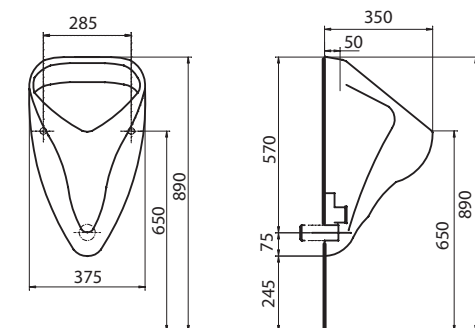

Nova Pro (Alex) vizelde

felső bekötésű, hátsó kifolyású
rögzítőkészlettel és takarókkal együtt A3569