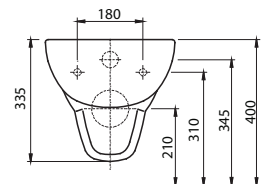

Fali WC

mélyöblítésű, 6 l

hosszúság csak 51 cm!

L23100	37 440	13,7	16
ReflexKOLO L23100 900	44 480	13,7	16