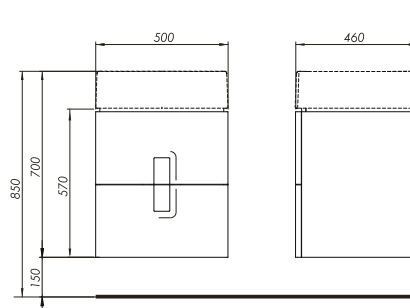

Kapható a ReflexKOLO felülettel

Cikkszám

Nettó listaár
Ft

Tömeg
cca kg

db/
raklap

Mosdószekrény, falra rögzíthető

50 x 57 x 46 cm

L51150, L51151 mosdókkal kombinálható - 50 cm

- záráscsillapítóval ellátott fiók - 2 db
- 2 fogantyú