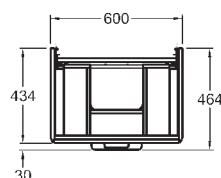

Mosdószekrény, falra rögzíthető

60 x 42,7 x 43,4 cm

M21170, M21171 mosdókkal kombinálható

- 2 db záráscsillapítóval felszerelt fiók
- 2 krómozott fogantyú