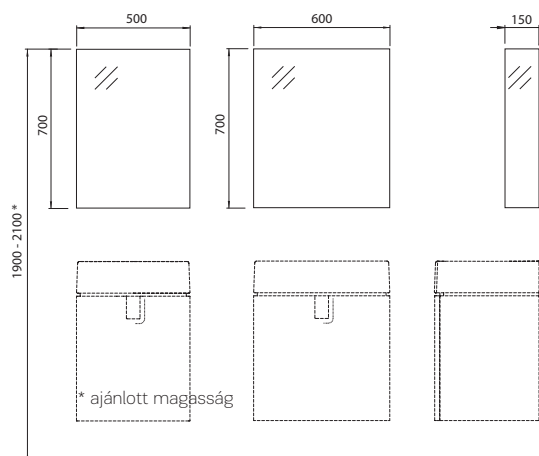

Cikkszám

Nettó listaár
Ft

Tömeg
cca kg

db/
raklap

Tükrös szekrény

- ZÁRÁSCSILLAPÍTÓ PÁNTTAL FELSZERELT ÜVEGAJTÓ
- 2 állítható üvegpolc
- választható bal/jobbi oldali szekrénypántok

50 x 70 x 15 cm	88454	35 200	11,0	5
60 x 70 x 15 cm	88457	38 080	13,0	5