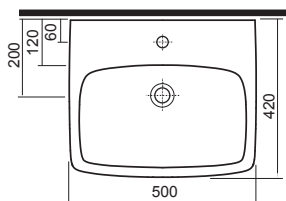

Mosdó, szögletes

csaplyukkal, túlfolyóval
50 x 42 cm,

* a terméket mindig a gyermek korának megfelelő magasságba telepítse

M31151

12 160

12,0

20