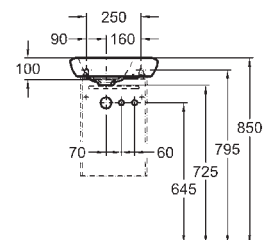

Kézmosó 40 cm

túlfolyó nélkül
40 x 28 cm

lapra szerelhető vagy 89453, 89463
alsó kiegészítőkkel kombinálható

- csavar rögzítés

bútor nélküli változat
speciális szelep 521070
+ palack szifon

bútoros változat
speciális szelep 521070
+ csőszifon

M22440

28 800

6,5

6

ReflexKOLO

M22440 900

35 840

6,5

4

M22441

28 800

6,5

6

ReflexKOLO

M22441 900

35 840

6,5

4

jobb oldali csaplyukkal

bal oldali csaplyukkal