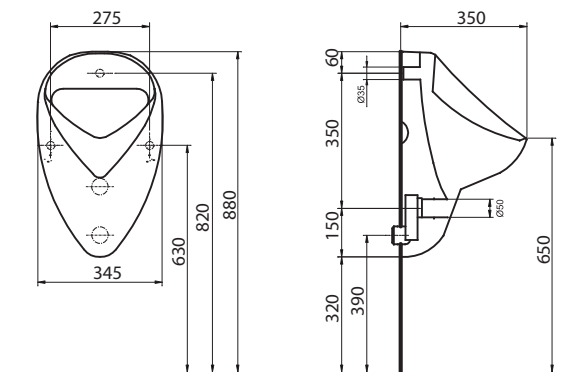

Nova Pro (Felix) vizelde

hátsó bekötésű, hátsó kifolyású

26000	57 920	9,8	15

Kiegészítők:

Nemesacél szűrő a Nova Pro (Felix), vizeldékhez

A96001

3 200

Vizeldeszifon, hátsó kifolyású

A99021

3 840

10,0

15

Válaszfal a Nova Pro vizeldékhez, kerámia

60201

20 480

9,0

14