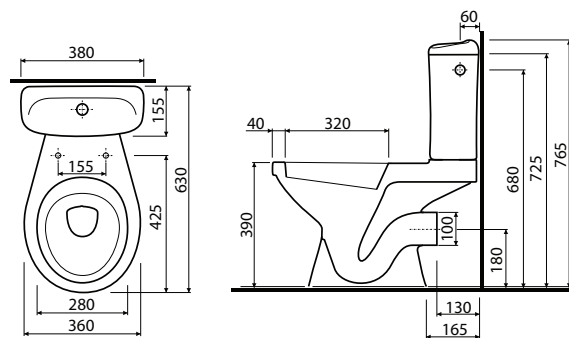

Monoblokk WC szett

hátsó kifolyású, mélyöblítésű
kétmennyiségű öblítéssel 3/6 l
monoblokk, hosszúság csak 63 cm, egybeszerelve

19011

26 880

23,5

12

összeállítás:

- monoblokkos WC csésze, hátsó kifolyású
- monoblokkos WC-öblítőtartály, kétmennyiségű öblítéssel 3/6 l

M13200

13 120

13,5

12

M14020

13 440

10,0

12

Monoblokk WC szett

alsó kifolyású, mélyöblítésű
kétmennyiségű öblítéssel 3/6 l
monoblokk, hosszúság csak 63 cm, egybeszerelve