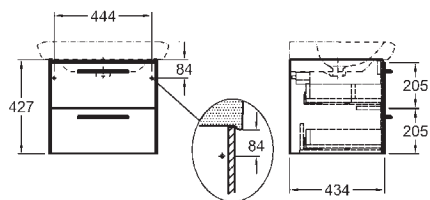

### Mosdószekrény, falra rögzíthető

49,4 x 42,7 x 43,4 cm

M21160 mosdóval kombinálható

- 2 db záráscsillapítóval felszerelt fiók
- 2 krómozott fogantyú

magasfényű fehér

89455

**99 200**

22,0