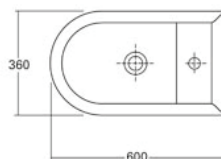

ReflexKOLO

K65110 900

131 840

18,5

3