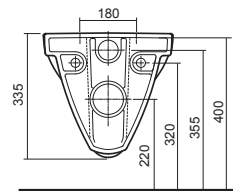

Fali WC, ovális

mélyöblítésű, 6 l

hosszúság 53 cm!

KOLO EKO

M33100

25 600

17,5

16