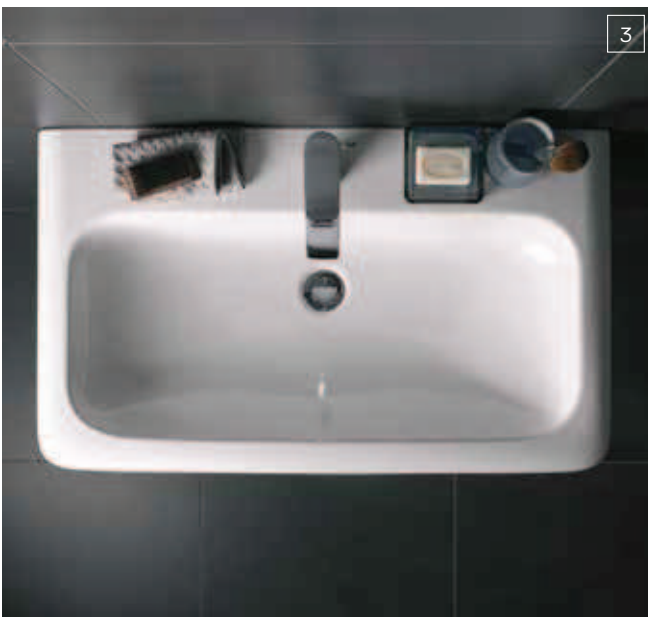

Life!  
időtállóan modern

- 1 lapra helyezett mosdókagyló
- 2 mosdókagyló szifontakaróval
- 3 fali-WC Rimfree® és bidé

- 1 duplamosdó egyfókos szekrénnel és nagy tükörrel
- 2 duplamosdó kétfókos szekrénnel és két tükörrel
- 3 mosdókagyló enyhén csapott éllel
- 4 öblítőperem nélküli Rimfree® fali-WC