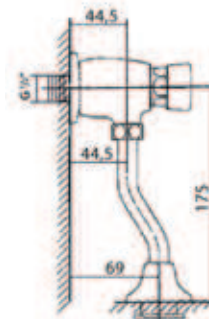

Nova Pro Pico vizelde és nyomószelep KÉSZLET

összeállítás:

- Nova Pro Pico vizelde, felső bekötésű, alsó kifolyású
- nyomószelep bevezető csővel

Standard búraszifonnal kombinálható

fali szerelőkészlettel együtt