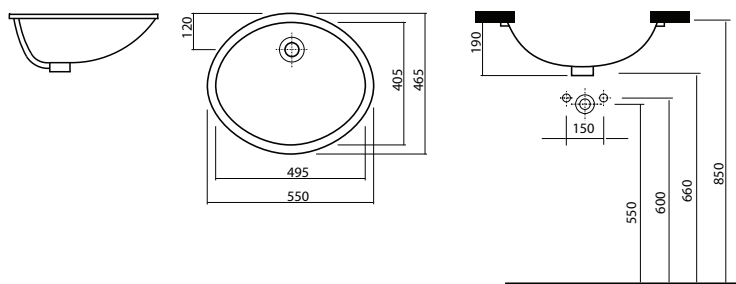

NOVA TOP alulról beépíthető mosdó

csaplyuk nélkül, túlfolyóval hátul
55 x 46,5 cm
alulról beépíthető

kivágó sablonnal és szerelési útmutatóval együtt