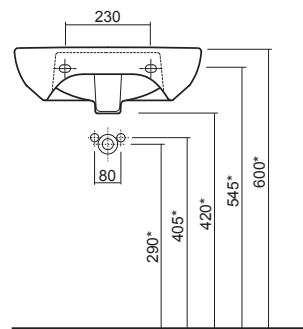

## Mosdó, ovális

csaplyukkal, túlfolyóval  
50 x 41 cm

\* a terméket mindig a gyermek korának megfelelő magasságba telepítse

M31150

**12 160**

11,0

20