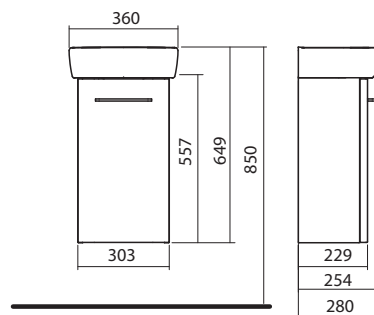

Cikkszám	Nettó listaár Ft	Tömeg cca kg	db/ raklap

Mosdószekrény szett

Összeállítás:

- kézmosó csaplyukkal, 36 x 28 cm
- szekrény kézmosó alá, falra rögzíthető, 30,3 x 55,7 x 22,9 cm
- záráscsillapító pánttal felszerelt ajtók
- 1 fix fapalc