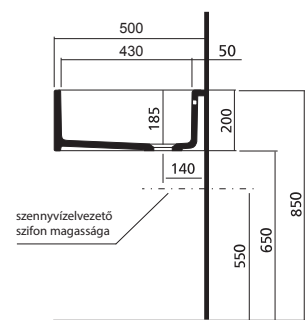

Öblítőmedence

kerámial, túlfolyóval

szerelés konzolokra/bútorlapra

műanyag túlfolyóval és lefolyó szeleppel,
1 ½"-os szifonhoz,
40 mm kifolyó átmérő,
Viéga 119270