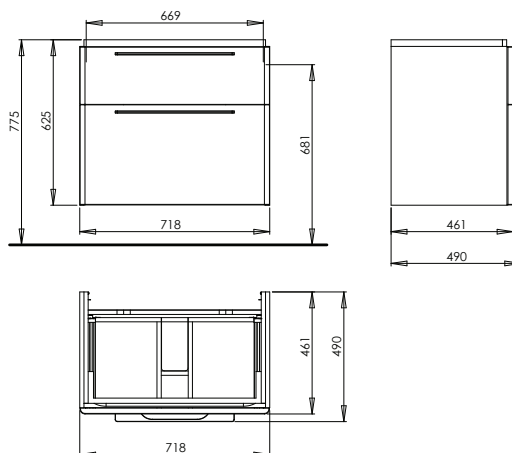

antracit matt	ÚJDONSÁG	89532	85 440	34,5	5
magasfényű fehér		89435	85 440	34,5	5
platinaszürke		89436	85 440	34,5	5
szürke tölgy	ÚJDONSÁG	89526	85 440	34,5	5
fehér kőris	ÚJDONSÁG	89503	85 440	34,5	5

Kiegészítők:

LED fényosz - 63,5 cm		501635	9 920		
Fiókosztó - A		501000	8 320		
Fiókosztó - B		501010	8 000		

További kiegészítők és tartozékok: 108 - 109. oldal