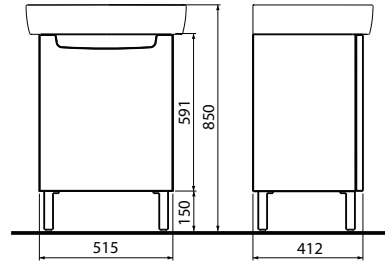

Cikkszám	Nettó listaár Ft	Tömeg cca kg	db/raklap

Mosdószekrény szögletes mosdóhoz, falra rögzíthető

51,5 x 59,1 x 41,2 cm
K91962 bútoros mosdóhoz

- 1 fix fapalc
- záráscsillapító pánttal felszerelt ajtók

A szekrényajtó jobbos és balos verzióban is szerelhető	szekrénytest/előlap: magasfényű fehér	89545	22 400	7,0	5
	szekrénytest: wenge, előlap: magasfényű fehér	89546	22 400	7,0	5

Kiegészítők:

Lábak (2 db)		99274	1 920	1,0