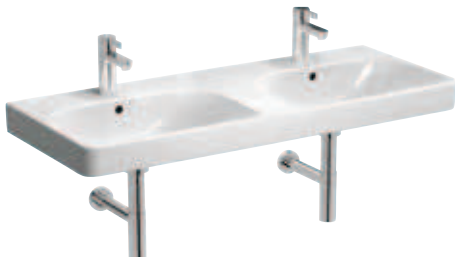

## Dupla mosdó

túlfolyóval  
120 x 48 cm

L97100 szifontakaróval vagy alsó  
szekrényrel kombinálható

- csavarrögzítés

2 csaplyukkal

csaplyuk nélkül

	L91521	<b>75 200</b>	32,3	4
	L91521 900	<b>82 240</b>	32,3	4
	L91021	<b>75 200</b>	32,3	4
	L91021 900	<b>82 240</b>	32,3	4