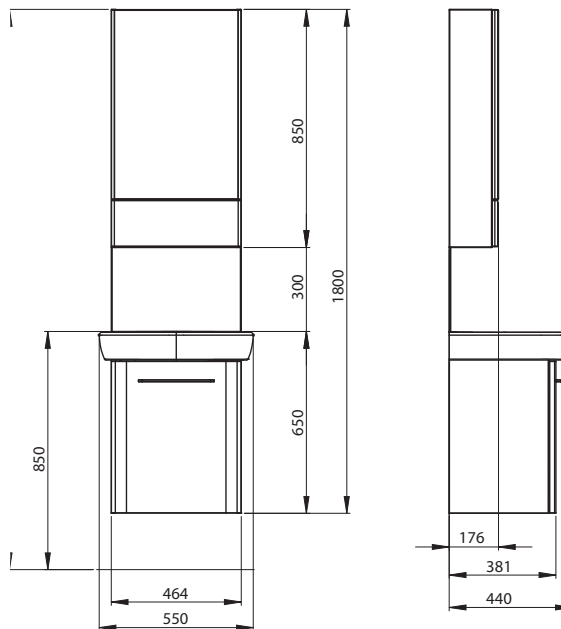

Oszlopba rendezett mosdó összeállítás 60 cm, magassfényű fehér

55 x 200 x 44 cm

összeállítás:

- M39005 mosdókagyló alsó kisszekrénnel
- 88430 tükrös szekrény
- 88448 hátsó borítópanel

Kombinálható a 99426 világítóelemmel

komplett mosdótér felszerelés – nincs szükség csempeburkolatra