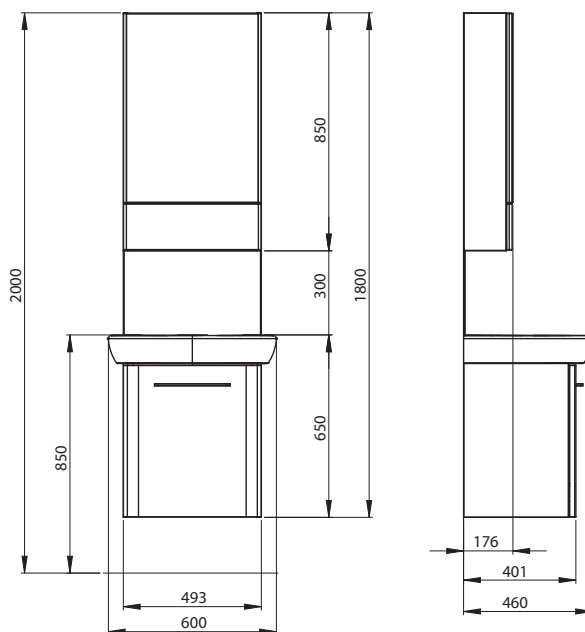

Cikkszám

Nettó listaár
Ft

Tömeg
cca kg

db/
raklap

Oszlopba rendezett mosdó összeállítás 60 cm, magassfényű fehér

60 x 200 x 46 cm

összeállítás:

- M39006 mosdókagyló alsó kisszekrénnel
- 88431 tükrös szekrény
- 88449 hátsó borítópanel

Kombinálható a 99426 világítóelemmel

komplett mosdótér felszerelés – nincs szükség csempeburkolatra

	M39016	99 840	48,5	
Kiegészítők:				
Bútorláb, króm (2 db)	99428	5 120	0,5	
Bútorláb (2 db)	99439	2 880	0,5