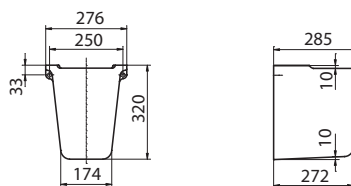

Szifontakaró

50, 55 a 60 cm mosdókhöz