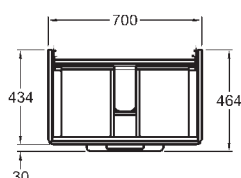

Mosdószekrény, falra rögzíthető

70 x 42,7 x 43,4 cm

M21180 mosdóval kombinálható

- 2 db záráscsillapítóval felszerelt fiók
- 2 krómozott fogantyú