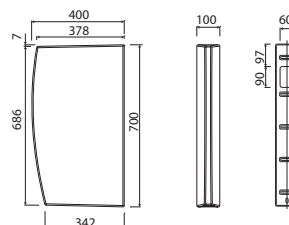

## Válaszfal a Nova Pro vizeldékhez

kerámia

70 x 40 cm

szerelési útmutatóval

60201

**20 480**

9,0

14