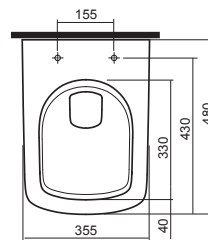

KOLO^{EKO}

M33104

28 800

14,5

16

WC ülőke, kemény, Duroplaszt, fém zsanérral, szögletes

felsőszerelésű	M30117	12 800		48
lecsapódásgátlóval – felsőszerelésű	M30116	14 400		48
lecsapódásgátlóval click2clean®	ÚJDONSÁG M30118	15 360		36