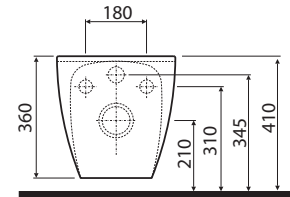

Kapható a ReflexKOLO felülettel

Cikkszám

**Nettó listaár
Ft**

Tömeg
cca kg

db/
raklap

Ego fali WC

mélyöblítésű, 6 l, rejtett felfogatás

A csomagolás tartalma:

- szerelőkészlet 99299
- hosszabbított elvezetőcső 96024

	K13102	76 160	25,0	4
ReflexKOLO	K13102 900	83 200	25,0	4