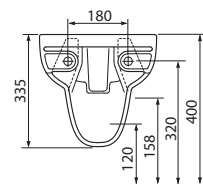

Fali bidé

csaplyukkal, túlfolyóval

L95100	46 720	17,0	8
ReflexKOLO L95100 900	53 760	17,0	8