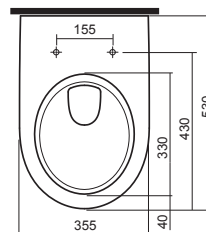

Fali WC, ovális

mélyöblítésű, 6 l

hosszúság 53 cm!

KOLO EKO

M33100

25 600

17,5

16