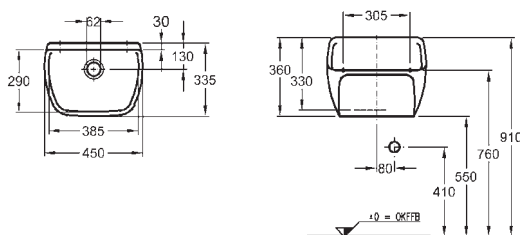

QUELLE (KERAMAG) kiöntő, falra rögzíthető

45 x 33,5 cm

magasság 36 cm, lefolyó Ø 62 mm

367200

42 240

16,4

7

Lehajtható fémrács (rendelés szükséges)
rögzítőcsavarokkal és műanyag ütközőkkel

552201

15 680

0,9

Kiegészítők:

Műanyag élvédő a kiöntő elejére

552003

2 240

0,1