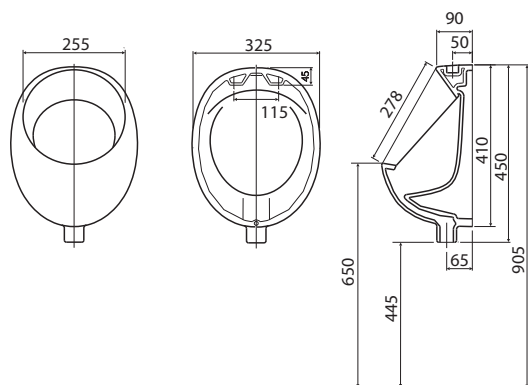

Cikkszám

Nettó listaár
Ft

Tömeg
cca kg

db/
raklap

Nova Pro Pico vizelde

felső bekötésű, alsó kifolyású

fali szerelőkészlettel együtt