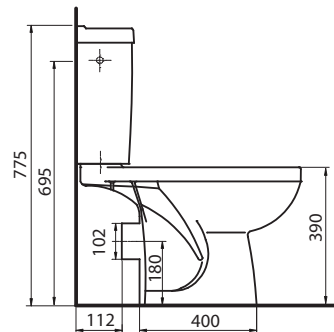

Cikkszám

Nettó listaár
Ft

Tömeg
cca kg

db/
raklap

Monoblokkos WC

hátsó kifolyású, mélyöblítésű
öblítőperem nélkül

összeállítás:

• monoblokkos WC csésze	M33220	25 600	20,0	8
• monoblokkos WC-öblítőtartály, kerámia, ovális, kétmennyiségű öblítéssel 3/6 l	M34010	23 040	11,0	12
vagy				
• monoblokkos WC-öblítőtartály, kerámia, szögletes, kétmennyiségű öblítéssel 3/6 l	M34011	21 120	11,0	12