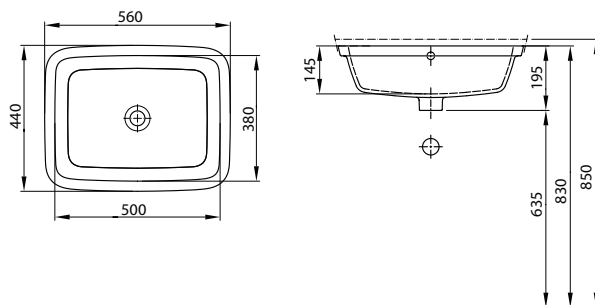

L21850

32 320

24,0

10

ReflexKOLO

L21850 900

39 360

24,0

10