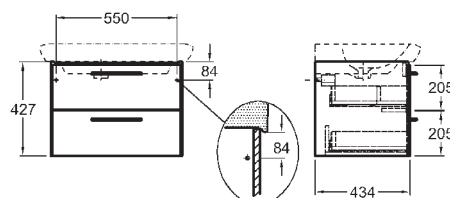

Mosdószekrény, falra rögzíthető

60 x 42,7 x 43,4 cm

M21170, M21171 mosdókkal kombinálható

- 2 db záráscsillapítóval felszerelt fiók
- 2 krómozott fogantyú