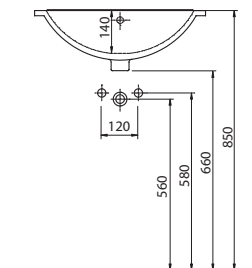

PRIMO felülről beépíthető mosdó

csaplyukkal, túlfolyóval
56 x 46 cm
felülről beépíthető, kivágó sablonnal együtt

K81656

20 480

10,0

14