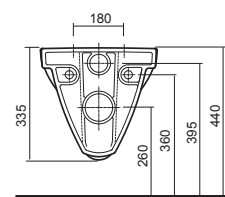

Cikkszám

Nettó listaár
Ft

Tömeg
cca kg

db/
raklap

Falra rögzíthető WC, 70 cm hosszú, mozgáskorlátozottak számára

mélyöblítésű, 6l