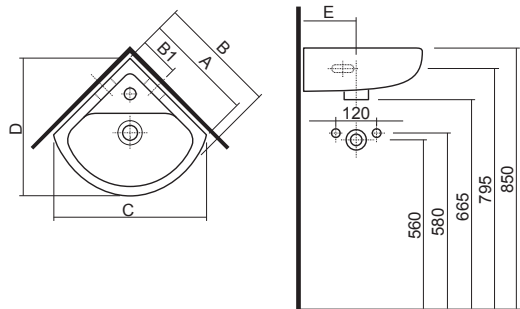

### Sarok kézmósó

csaplyukkal, túlfolyóval

**ÚJDONSÁG**

	C/D	A/B	B1	E
M32735	415/412	290/350	2 x 115	220
M31750	590/560	415/495	2 x 170	285

35 x 41,5 cm

(kapható 2015 októberétől)

M32735

**11 520**