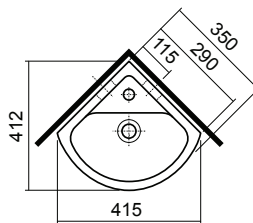

Cikkszám

Nettó listaár
Ft

Tömeg
cca kg

db/
raklap

Sarok kézmosó

csaplyukkal, túlfolyóval
35 x 41,5 cm

ÚJDONSÁG

(kapható 2015 októberétől)

M32735

11 520

5,5