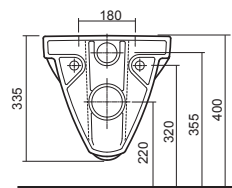

Cikkszám

Nettó listaár
Ft

Tömeg
cca kg

db/
raklap

Fali WC, szögletes
mélyöblítésű, 6 l
hosszúság csak 48 cm!

kombinálható az M30117, M30116 és M30118 ülőkékkel

KOLO EKO

NOVA PRO

M33104

28 800

14,5

16