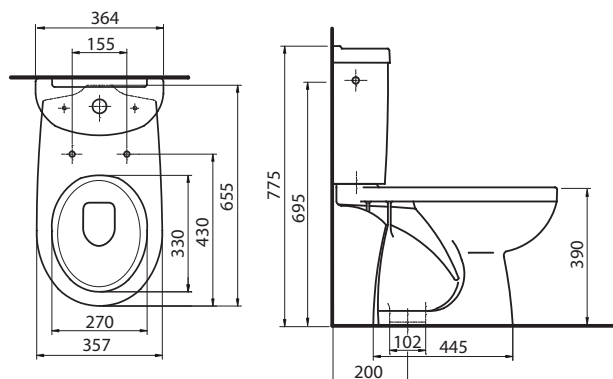

Cikkszám

Nettó listaár
Ft

Tömeg
cca kg

db/
raklap

Monoblokkos WC

alsó kifolyású, mélyöblítésű

összeállítás:

• monoblokkos WC csésze	M33201	20 800	21,0	8
• monoblokkos WC-öblítőtartály, kerámia, ovális, kétmennyiségű öblítéssel 3/6 l	M34010	23 040	11,0	12
vagy				
• monoblokkos WC-öblítőtartály, kerámia, szögletes, kétmennyiségű öblítéssel 3/6 l	M34011	21 120	11,0	12

Fali WC, ovális

mélyöblítésű, 6 l

öblítőperem nélkül

hosszúság 53 cm!

KOLO EKO

M33120

34 560

17,5

16

Fali WC, ovális

mélyöblítésű, 6 l

hosszúság 53 cm!

KOLO EKO

M33100

25 600

17,5

16