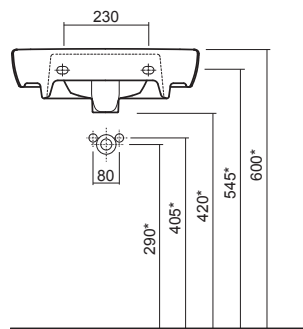

Mosdó, szögletes

csaplyukkal, túlfolyóval
50 x 42 cm,

* a terméket mindig a gyermek korának megfelelő magasságba telepítse

M31151

12 160

12,0

20