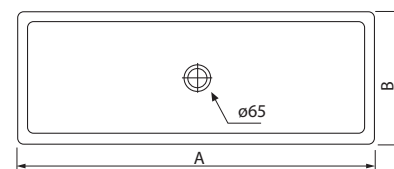

## MADISON öblítőmedence

kerámia

szerelés lapra/támasztékok

	A	B
K21090	900	450
K21120	1200	450

90 x 45 cm	K21090	<b>63 680</b>	24,0	2
120 x 45 cm	K21120	<b>70 720</b>	33,0	2