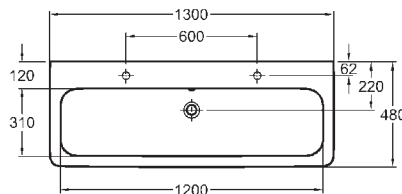

## Mosdó 130 cm

túlfolyóval  
130 x 48 cm

lapra szerelhető vagy M27 100 szifontakaróval  
vagy 89462, 89472, 89461, 89471 alsó  
kisszekrényekkel kombinálható

- csavarrögzítés

\* érvényes a következők esetén: M2130