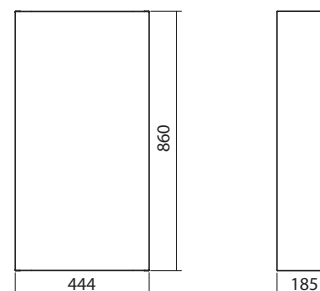

Felső szekrény, falra rögzíthető

44,4 x 86 x 18,5 cm

- záráscsillapító pánttal felszerelt ajtók
- 2 fix fapole

WC szerelőmodul borítással kombinálható