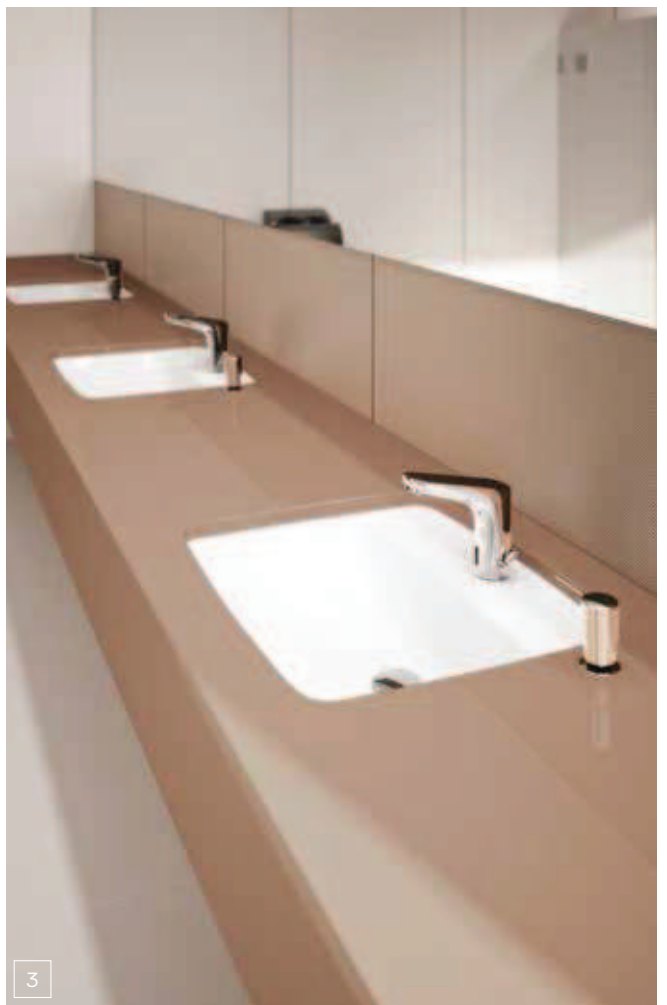

- 1 felülről beépíthető Primo mosdó
- 2 alulról beépíthető Style mosdó
- 3 alulról beépíthető Nova Pro mosdó
- 4 Ovum ovális bútorlapos mosdó
- 5 bútorlapos kör alakú Punto mosdó