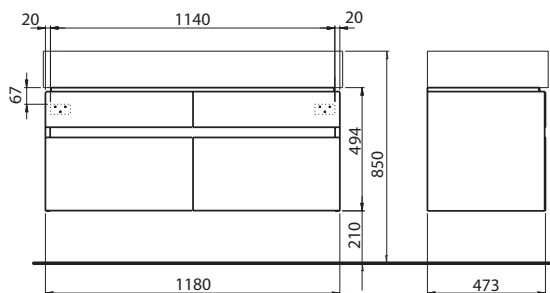

magasfényű fehér	89355	287 680	44,0	3
antracit	89358	287 680	44,0	3
Kiegészítők:				
Lábak (2 db)	99251	32 000	1,0	

A Reflex KOLO felülettel ellátott Quattro mosdók, az ár magába foglalja a felárat is.