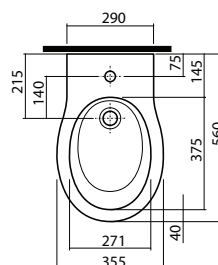

Kapható a felülettel

Cikkszám

Nettó listaár
Ft

Tömeg
cca kg

db/
raklap

WC ülőke, kemény, Duroplaszt

nemesacél zsanérral	K30111	16 000		5
nemesacél zsanérral, lecsapódásgátlóval	K30113	26 880		5K

Fali bidé

csaplyukkal, túlfolyóval
rejtett felfogatás
rögzítő készlettel együtt 99054

	K35100	59 200	15,7	16
	K35100 900	66 240	15,7	16

Bidé ülőke

kemény, Duroplaszt

	K30310	11 200		5