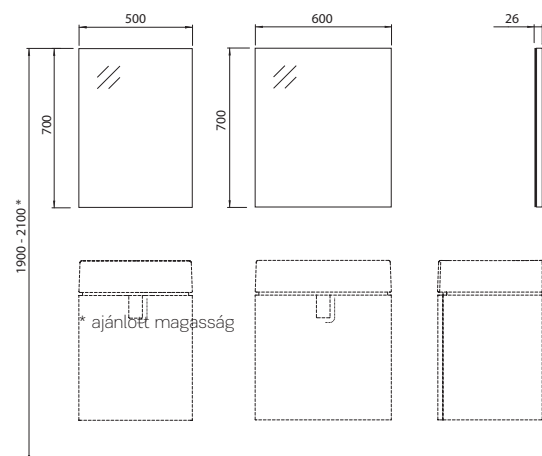

Tükör

50 x 70 x 2,6 cm	88455	16 320	6,0	5
60 x 70 x 2,6 cm	88458	17 920	8,0	5

**„Click-Clack”
elzárható kieresztő szelep**

króm

túlfolyóval ellátott mosdóhoz	99111	4 480		
túlfolyónélküli mosdóhoz	99110	4 480