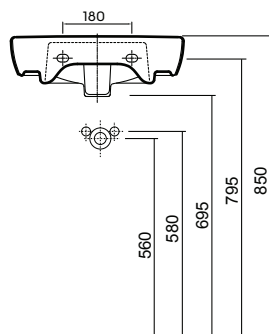

Kézmosó, szögletes

csaplyukkal, túlfolyóval
45 x 35 cm

ÚJDONSÁG

M32146

12 800

8,9

12