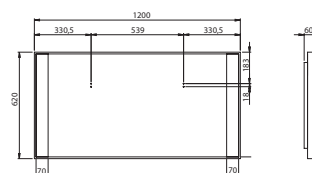

Tükör világítással

120 x 62 x 6 cm

- 2 db T5 24 W égő
- párasodásgátlóval
- kapcsoló az alsó részben