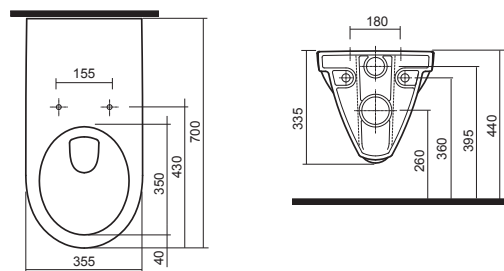

**Falra rögzíthető WC, 70 cm hosszú,  
mozgáskorlátozottak számára**  
mélyöblítésű, 6l  
öblítőperem nélkül

M33520

**40 960**

23,0

16

Cikkszám

**Nettó listaár**  
Ft

Tömeg  
cca kg