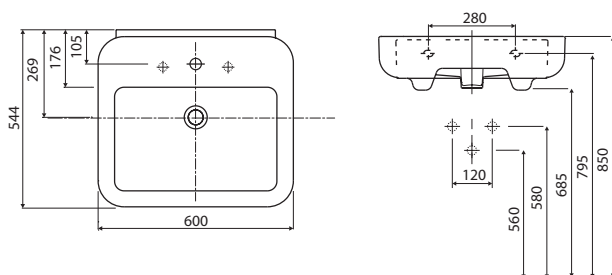

Mosdó

csaplyukkal, túlfolyóval
60 x 54,4 cm

K11162	38 080	18,0	3
ReflexKOLO K11162 900	45 120	18,0	3