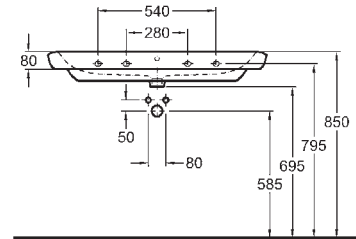

## Mosdó 100 cm

túlfolyóval  
100 x 48 cm

lapra szerelhető vagy M27 100 szifontakaróval  
vagy 89460, 89470, 89459, 89469 alsó  
kisszekrényekkel kombinálható

- csavarrögzítés

\* érvényes a következők esetén: M21110