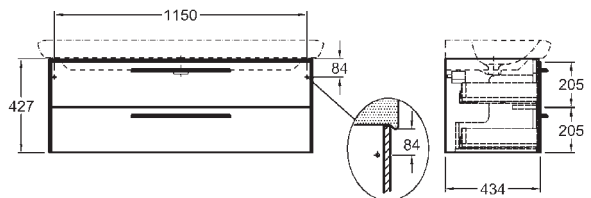

### Mosdószekrény, falra rögzíthető

120 x 42,7 x 43,4 cm

M21130, M21030, M21530 mosdókkal kombinálható

- 2 db záráscsillapítóval felszerelt fiók
- 2 krómozott fogantyú

magasfényű fehér

89462

**144 000**

44,0