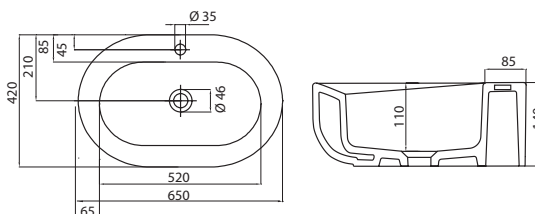

L31665	70 080	17,0	6
ReflexKOLO L31665 900	77 120	17,0	6

Téglalap alakú mosdó 65 x 42 cm, bútorlapos

csaplyukkal, túlfolyó nélkül

a csomag tartalmazza a kifolyószelepet,
a kerámiakupakot és a szerelési sablont is