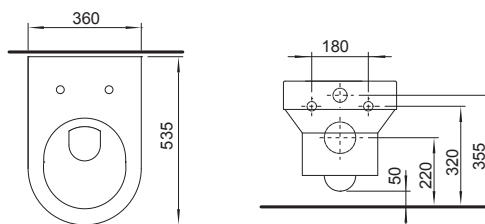

Alkalmazott védőfelület **ReflexKOLO**

Cikkszám

**Nettó listaár
Ft**

Tömeg
cca kg

db/
raklap

Lefolyó és túlfolyó zárható szifon, kihúzható magasságállító csővel

- 60, 90, és 120 cm mosdókhoz
- K21650 bútorra szerelhető mosdóhoz
- K65110 bidéhez

96010

8 640

Fali WC

mélyöblítésű, 6 l
96023 hosszabbított kieresztő csővel

ReflexKOLO

K63100 900

100 480

18,5

3

WC ülőke, kemény, Duroplaszt

nemesacél zsanérral

K60113

22 080

5

nemesacél zsanérral, lecsapódásgátlóval

K60114

36 480

5