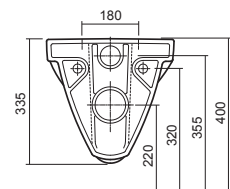

KOLO^{EKO}

M33103

26 240

16,0

16