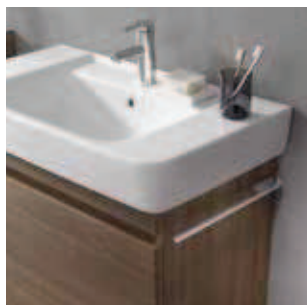

Törölközőtartó

Praktikus, krómozott törölközőtartó két – enyhén legömbölyített vagy szigorúan szögletes – kivitelben. Közvetlenül a bútorra szerelhető, így elkerülhető a falba fúrás.

Ajánljuk: megfelelő mélységű bútorokhoz (a törölközőtartó hossza 40 cm)