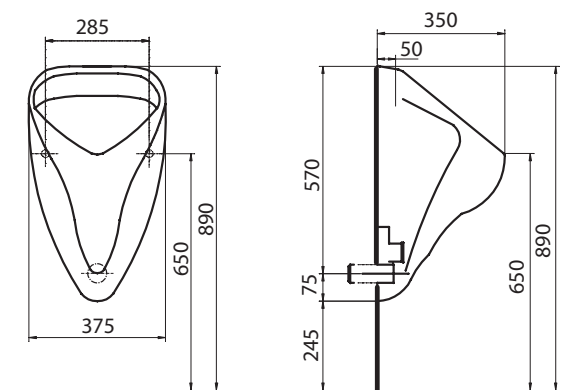

Cikkszám

**Nettó listaár
Ft**

Tömeg
cca kg

db/
raklap

Nova Pro (Alex) vizelde

felső bekötésű, hátsó kifolyású
rögzítőkészlettel és takarókkal A3569