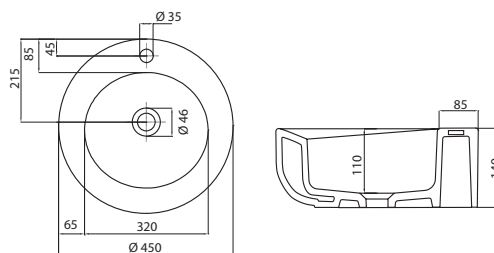

Kapható a ReflexKOLO felülettel

Cikkszám

Nettó listaár
Ft

Tömeg
cca kg

db/
raklap

Kör alakú mosdó Ø 45 cm, bútorlapos

csaplyukkal, túlfolyó nélkül

a csomag tartalmazza a kifolyószelepet,
a kerámiakupakot és a szerelési sablont is

L31645	59 200	11,0	8
ReflexKOLO L31645 900	66 240	11,0	8

Négyzet alakú mosdó 45 x 45 cm, bútorlapos

csaplyukkal, túlfolyó nélkül

a csomag tartalmazza a kifolyószelepet,
a kerámiakupakot és a szerelési sablont is