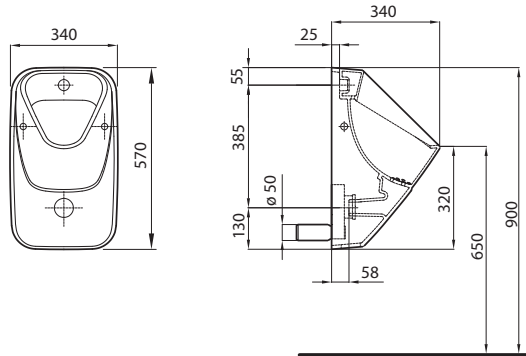

Cikkszám

Nettó listaár
Ft

Tömeg
cca kg

db/
raklap

Nova Pro vizelde

hátsó bekötésű, hátsó vagy alsó kifolyású
• beépített kerámia szűrővel

M36000	56 320	9,8	15

Kiegészítők:

Vizeldeszifon, hátsó kifolyású	A99021	3 840	10,0	15
Vizeldeszifon, alsó kifolyású	A99022	4 800	10,0	15
Válaszfal a Nova Pro vizeldékhez, kerámia	60201	20 480	9,0	14