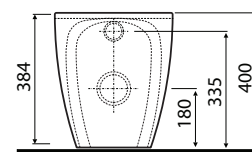

FIGYELEM:

* Más feszítávolság a víz be és kifojsánál

	K13000	74 560	25,5	4
ReflexKOLO	K13000 900	81 600	25,5	4

* Az EGO K13000 fali WC-hez javasolt falba rejtett öblítőtartályok:

Gyártó:	Vakolataltti rendszer:	Cikkszám:
Geberit	Falba rejtett öblítőtartály kétmennyiségű öblítéssel 3/6	109.300.00.5
	Geberit öblítőcső fali WC-hez	152.434.16.1