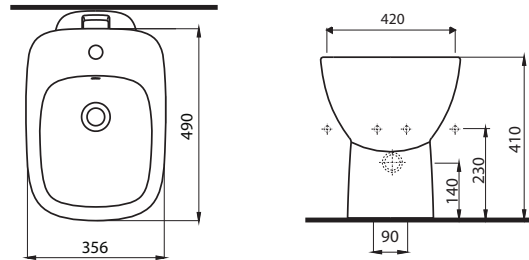

Kapható a ReflexKOLO felülettel

Cikkszám

**Nettó listaár
Ft**

Tömeg
cca kg

db/
raklap

Álló bidé

csaplyukkal, túlfolyóval
rejtett felfogatás
rögzítőkészlettel együtt A3569

L25000	46 720	17,5	8
ReflexKOLO L25000 900	53 760	17,5	8