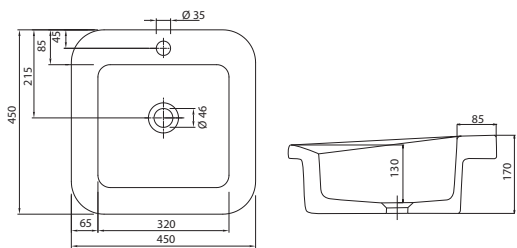

L31846	49 920	11,0	8
ReflexKOLO L31846 900	56 960	11,0	8

Ovális mosdó 65 x 42 cm, felülről beépíthető

csaplyukkal, túlfolyó nélkül

a csomag tartalmazza a kifolyószelepet,
a kerámiakupakot és a szerelési sablont is

a mosdó pult alatti része is kerámiamázzal bevont