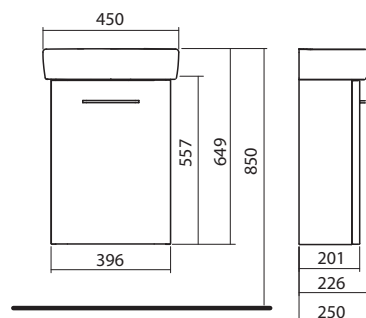

Mosdószekrény szett

Összeállítás:

- kézmosó jobb oldali csaplyukkal, 45 x 25 cm
- szekrény kézmosó alá, falra rögzíthető, 39,6 x 55,7 x 20,1 cm
- záráscsillapító pánttal felszerelt ajtók
- 1 fix fapalc