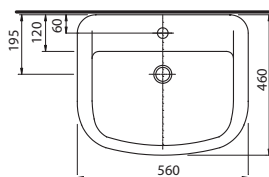

PRIMO felülről beépíthető mosdó

csaplyukkal, túlfolyóval
56 x 46 cm
felülről beépíthető, kivágó sablonnal együtt

K81656

20 480

10,0

14