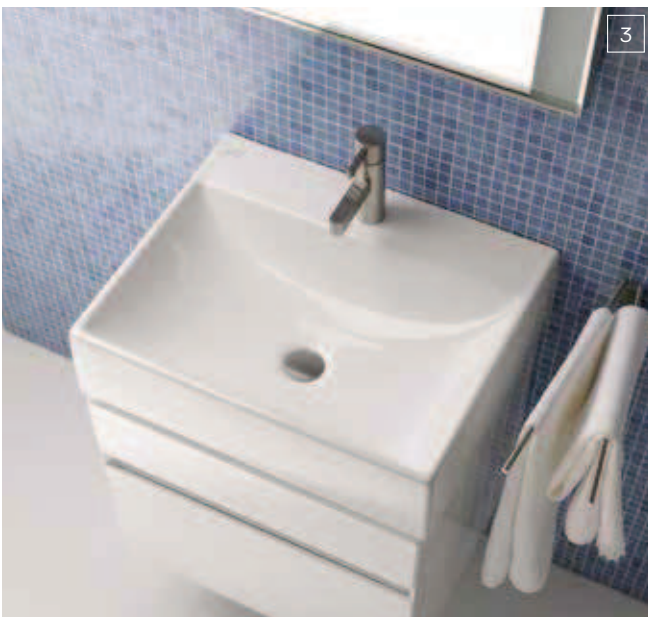

QUATTRO

1

2

3

4

1 mosdó 90 cm csaplyuk nélkül, antracit szekrény

2 mosdó 120 cm csaplyukkal, fehér szekrény

3 mosdó 60 cm szekrénnel