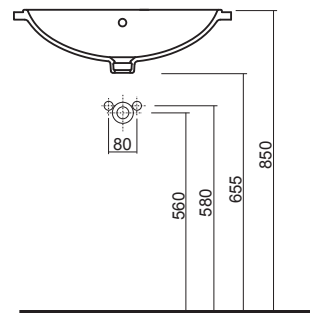

Alulról beépíthető mosdó, szögletes

csaplyukkal, túlfolyóval elől

55 x 45 cm

alulról beépíthető

kivágó sablonnal és szerelési útmutatóval együtt