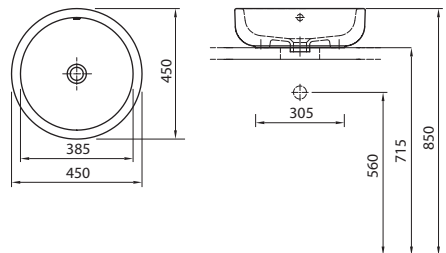

Mosdó, kör alakú ø 45 cm, bútorlapos

csaplyuk nélkül, túlfolyóval

kivágó sablonnal és szerelési útmutatóval együtt

K12145	56 320	17,0	3
ReflexKOLO K12145 900	63 360	17,0	3