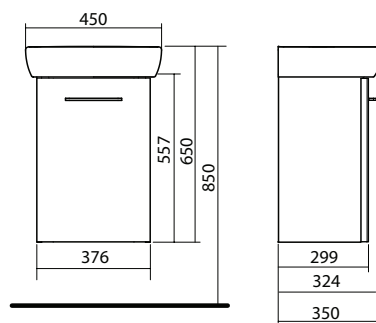

## Mosdószekrény szett

Összeállítás:

- mosdó csaplyukkal, 45 x 35 cm
- mosdószekrény, falra rögzíthető, 37,6 x 55,7 x 29,9 cm
- záráscsillapító pánttal felszerelt ajtók
- 1 fix fapalc

**ÚJDONSÁG**

szekrényttest/előlap: magaszfényű fehér	M39024	<b>41 600</b>	16,5	5
szekrényttest/előlap: szürke szilfa	M39026	<b>42 880</b>	16,5	5
<b>Kiegészítők:</b>				
Bútorláb, króm (2 db)	99428	<b>5 120</b>	0,5	
Bútorláb (2 db)	99439	<b>2 880</b>	0,5	