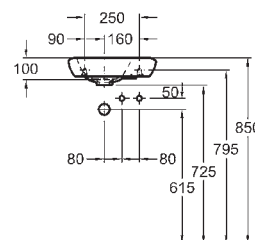

## Kézmosó 40 cm

túlfolyó nélkül  
40 x 28 cm

lapra szerelhető vagy 89453, 89463  
alsó kiegészítőkkel kombinálható

- csavar rögzítés

bútor nélküli változat  
speciális szelep 521070  
+ palack szifon

bútoros változat  
speciális szelep 521070  
+ csőszifon