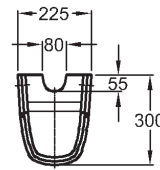

Kapható a ReflexKOLO felülettel

Cikkszám

Nettó listaár
Ft

Tömeg
cca kg

db/
raklap

Szifontakaró

60, 80, 100, 130 cm mosdókhoz

- szerelési készlettel