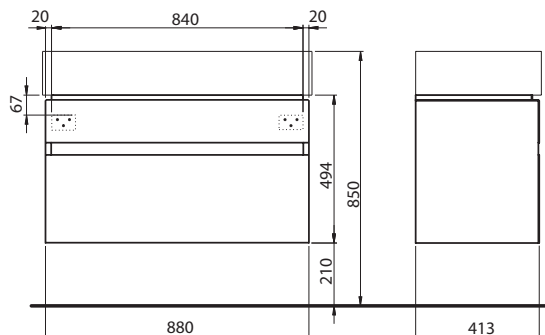

Alkalmazott védőfelület ReflexKOLO

Cikkszám

Nettó listaár
Ft

Tömeg
cca kg

db/
raklap

Mosdószekrény, falra rögzíthető

88 x 49,4 x 41,3 cm

- 2 db záráscsillapítóval felszerelt fiókok

kombinálható a K61460 és K61491 mosdókkal szerelő készlettel együtt

magasfényű fehér	89354	224 640	30,0	3
antracit	89357	224 640	30,0	3
Kiegészítők:				
Lábak (2 db)	99251	32 000	1,0	

Mosdószekrény, falra rögzíthető

118 x 49,4 x 47,3 cm

- 4 db záráscsillapítóval felszerelt fiókok

kombinálható a K61421 és K61520 mosdókkal szerelő készlettel együtt