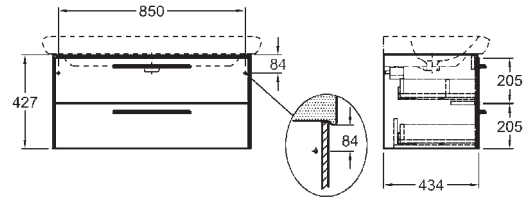

### Mosdószekrény, falra rögzíthető

90 x 42,7 x 43,4 cm

M21110, M21010, M21510 mosdókkal kombinálható

- 2 db záráscsillapítóval felszerelt fiók
- 2 krómozott fogantyú

magasfényű fehér

89460

**118 400**

30,0