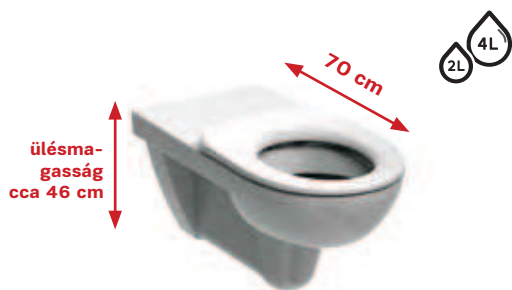

Cikkszám

Nettó listaár
Ft

Tömeg
cca kg

db/
raklap

Falra rögzíthető WC, 70 cm hosszú, mozgáskorlátozottak számára

mélyöblítésű, 6l

KOLOEKO

M33500

32 000

21,0

16

WC-ülőgyűrű (fedél nélkül) mozgáskorlátozott személyek számára, kemény, Duroplaszt

speciális, edzett fém zsanérral

M30102

19 200

24

WC ülőke antibakteriális kivitelezésben mozgáskorlátozott személyek számára, kemény, Duroplaszt

speciális, edzett fém zsanérral

60114

20 480

5