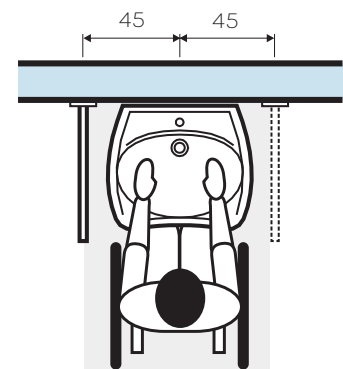

## Nova Pro pro Barrier mosdó

teljesíti a jogszabály mosdókra vonatkozó követelményeit:

- a mosdó felső peremének magassága 80 cm,
- álló csapteleppel,
- vakolat alatti szifonbeépítés,
- a mosdó közelében vízszintes kapaszkodó 78 cm magasságban,
- szerelés 1 merev kapaszkodóval 78 cm magasságban.
- a mosdó felett 10°-ban billenthető tükör