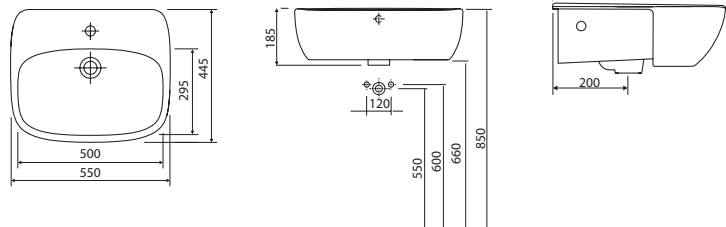

Félig süllyesztett mosdó

csaplyukkal, túlfolyóval
55 x 44,5 cm

kivágó sablonnal együtt

L21855

36 800

14,5

24

L21855 900

43 840

14,5

24