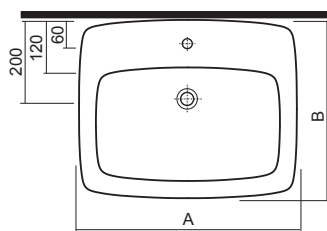

NOVA PRO felülről beépíthető mosdó, szögletes

csaplyukkal, túlfolyóval
alulról beépíthető

kivágó sablonnal és szerelési útmutatóval együtt