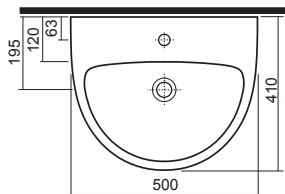

## Mosdó, ovális

csaplyukkal, túlfolyóval  
50 x 41 cm

\* a terméket mindig a gyermek korának megfelelő magasságba telepítse

M31150

**12 160**

11,0

20