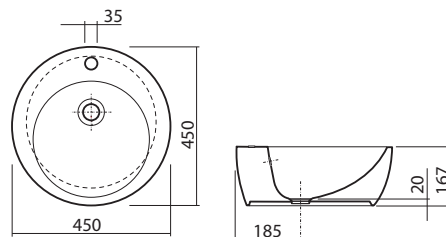

K21645	63 040	8,0	16
ReflexKOLO K21645 900	71 360	8,0	16