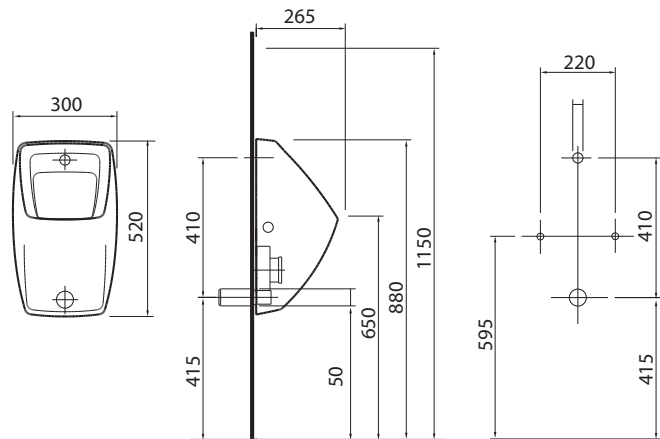

Style (Pareo) vizelde

hátsó bekötésű, hátsó kifolyású

- rögzítőkészlettel együtt A3569, fehér takaró

L26000	64 000	12,0	12

Kiegészítők:

Elszívó szifon 1L, hátsó kifolyású

A99021

3 840

0,1

Bekötő készlet a beépített nyomásalatti öblítőhöz

521005

6 400

0,1