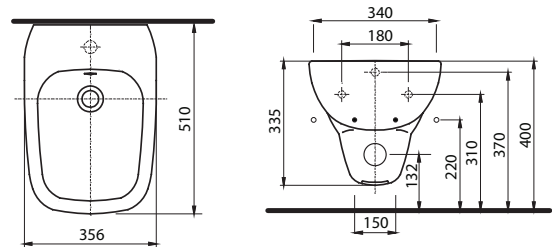

Fali bidé

csaplyukkal, túlfolyóval

L25100	49 920	15,5	16
ReflexKOLO L25100 900	56 960	15,5	16