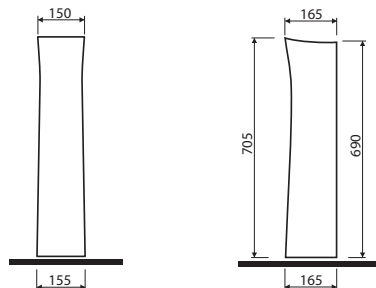

Cikkszám

**Nettó listaár  
Ft**

Tömeg  
cca kg

db/  
raklap

**Mosdó**

túlfolyóval  
50 x 41 cm

	A	A1	B	B3	B4	B1	B2	M	M1	M2
M11150 / M11050	500	395	410	210	60	245	800	580	600	675
M11155 / M11055	550	430	415	215	65	280	805	575	595	670
M11160 / M11060	600	470	455	215	65	280	805	570	590	660

csaplyukkal 50 x 41 cm	M11150	<b>6 720</b>	10,0	20
csaplyuk nélkül 50 x 41 cm	M11050	<b>6 720</b>	10,0	20
csaplyukkal 55 x 42 cm	M11155	<b>7 040</b>	11,0	20
csaplyuk nélkül 55 x 42 cm	M11055	<b>7 040</b>	11,0	20
csaplyukkal 60 x 45 cm	M11160	<b>8 000</b>	12,0	18
csaplyuk nélkül 60 x 45 cm	M11060	<b>8 000</b>	12,0	18

**Szifontakaró**

50, 55, 60 cm mosdókhöz

77100

**6 400**

4,5

36

**Mosdóláb**

50, 55, 60 cm mosdókhöz