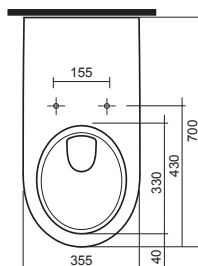

Cikkszám

Nettó listaár
Ft

Tömeg
cca kg

db/
raklap

Falra rögzíthető WC, 70 cm hosszú, mozgáskorlátozottak számára

mélyöblítésű, 6l

KOLOEKO

M33500

32 000

21,0

16

WC-ülőgyűrű (fedél nélkül) mozgáskorlátozott személyek számára, kemény, Duroplaszt

speciális, edzett fém zsanérral

M30102

19 200

24

WC ülőke antibakteriális kivitelezésben mozgáskorlátozott személyek számára, kemény, Duroplaszt

speciális, edzett fém zsanérral

60114

20 480

5