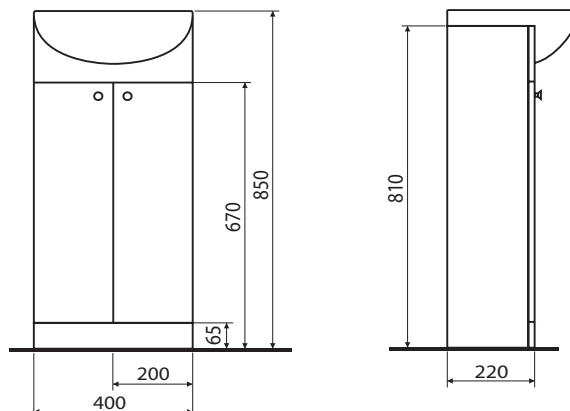

**Solo szett, 40 cm kézmosó alsó szekrényel**

összeállítás:

- mosdó bútorhoz csaplyukkal, 40 x 33 cm
- alsószekrény, álló, fogantyúkkal, 39 x 80,5 x 22 cm
- 1 fix fapalc

szekrénytest/előlap: magasfényű fehér kartoncsomagolással