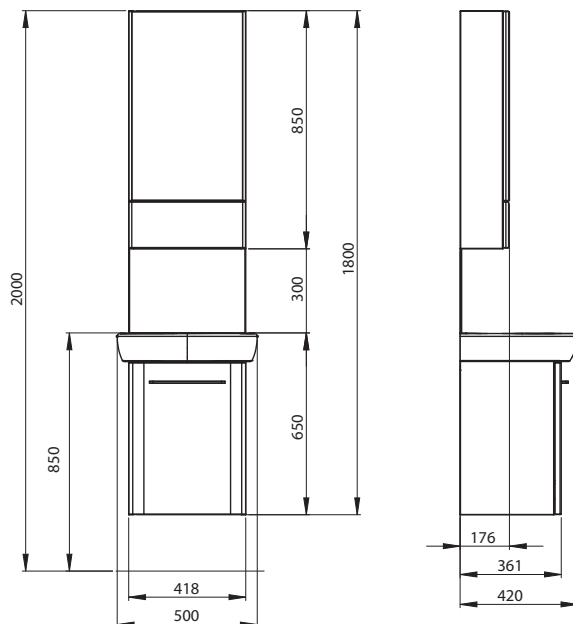

Cikkszám

**Nettó listaár
Ft**

Tömeg
cca kg

db/
raklap

Oszlopba rendezett mosdó összeállítás 50 cm, magassfényű fehér

50 x 200 x 42 cm

összeállítás:

- M39004 mosdókagyló alsó kisszekrénnel
- 88429 tükrös szekrény
- 88447 hátsó borítópanel

Kombinálható a 99426 világítóelemmel

komplett mosdótér felszerelés – nincs szükség csempeburkolatra