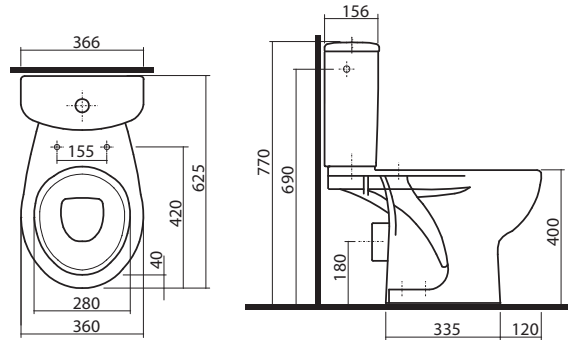

## Monoblokkos WC

hátsó kifolyású, mélyöblítésű

**hosszúság csak 62,5 cm, egybeszerelve**

összeállítás:

- WC K93204
- kerámia öblítőtartály K94001, kétmennyiségű öblítéssel 3/6 l

K99004

**28 160**

25,5