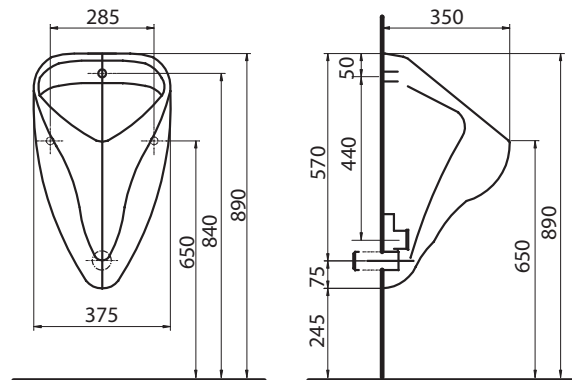

Nova Pro (Alex) vizelde

hátsó bekötésű, hátsó kifolyású
rögzítőkészlettel és takarókkal együtt A3569

66000	18 560	11,0	12

Kiegészítők:

Nemesacél szűrő a Nova Pro (Alex) vizeldékhez	A96002	2 560		
Vizeldeszifon, hátsó kifolyású	A99021	3 840	10,0	15
Válaszfal a Nova Pro vizeldékhez, kerámia	60201	20 480	9,0	14