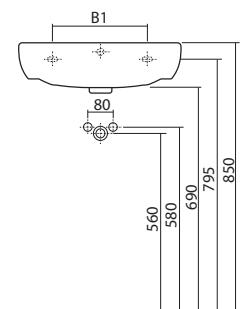

A	B	B1
K91942	400	310	200
K91952	500	380	200
K91962	600	450	280

40 x 31 cm	K91942	8 960	8,5	32
50 x 38 cm	K91952	10 880	13,0	18
60 x 45 cm, kombinálható a K97100 szifontakaróval is	K91962	15 360	17,5	16

Mosdószekrény szögletes mosdóhoz, falra rögzíthető

32,5 x 59,1 x 28,5 cm
K91942 bútoros mosdóhoz

- 1 fix fapalc
- záráscsillapító pánttal felszerelt ajtók