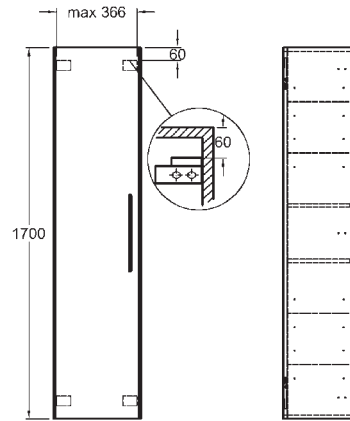

Cikkszám

Nettó listaár
Ft

Tömeg
cca kg

db/
raklap

Magas kiegészítő szekrény, falra rögzíthető

40 x 170 x 33 cm

- 2 fix fa polc
- 4 állítható üvegpole
- zrcadlo na vnitřní straně dveří
- záráscsillapító pánttal felszerelt ajtók
- 2 krómozott fogantyú
- választható bal/jobbi oldali szekrénypántok