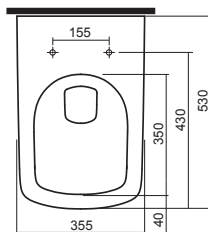

**öblítőperem nélkül**

hosszúság 53 cm!

**KOLO**<sup>EKO</sup>

M33123

**34 560**

18,5

16

**Fali WC, szögletes**