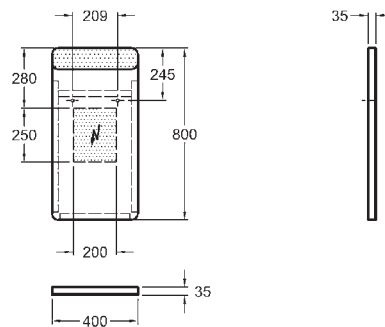

Tükör LED világítással

40 x 80 x 3 cm
matt alumínium keret

- beépített fényforrás
  8 W, 24 V, 4000 K, IP44