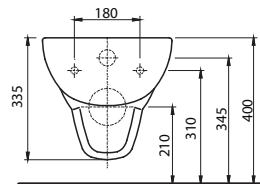

Kapható a ReflexKOLO felülettel

Cikkszám

Nettó listaár
Ft

Tömeg
cca kg

db/
raklap

Fali WC

mélyöblítésű, 6 l

**öblítőperem nélkül
hosszúság csak 51 cm!**

KOLO EKO

L23120	44 480	18,0	16
ReflexKOLO L23120 900	51 520	18,0	16