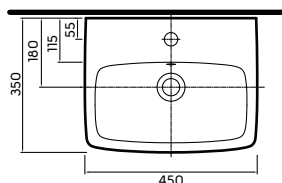

Kézmosó, szögletes

csaplyukkal, túlfolyóval
45 x 35 cm

ÚJDONSÁG

M32146

12 800

8,9

12