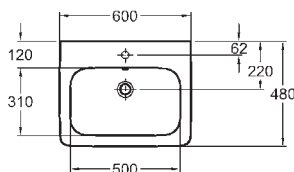

Kapható a ReflexKOLO felülettel

Cikkszám

Nettó listaár
Ft

Tömeg
cca kg

db/
raklap

Mosdó 60 cm

csaplyukkal, túlfolyóval
60 x 48 cm

lapra szerelhető vagy M27 100 szifontakaróval
vagy 89455, 89465 alsó kisszekrényekkel
kombinálható

- csavarrögzítés