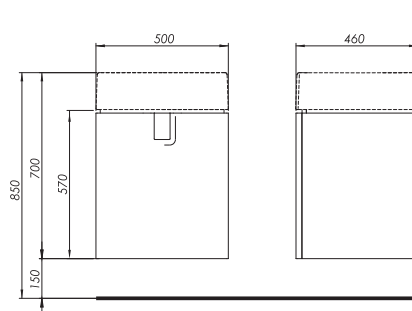

Kapható a ReflexKOLO felülettel

Cikkszám

Nettó listaár
Ft

Tömeg
cca kg

db/
raklap

Mosdószekrény, falra rögzíthető

50 x 57 x 46 cm

L51150, L51151 mosdókkal kombinálható - 50 cm

- záráscsillapítóval ellátott fiók
- 1 állítható polc
- fogantyú