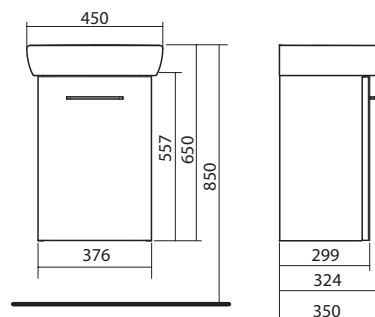

## Mosdószekrény szett

Összeállítás:

- mosdó csaplyukkal, 45 x 35 cm
- mosdószekrény, falra rögzíthető, 37,6 x 55,7 x 29,9 cm

- záráscsillapító pánttal felszerelt ajtók
- 1 fix fapalc

**ÚJDONSÁG**

szekrényttest/előlap: magaszfényű fehér	M39024	<b>41 600</b>	16,5	5
szekrényttest/előlap: szürke szilfa	M39026	<b>42 880</b>	16,5	5
<b>Kiegészítők:</b>				
Bútorláb, króm (2 db)	99428	<b>5 120</b>	0,5	
Bútorláb (2 db)	99439	<b>2 880</b>	0,5	