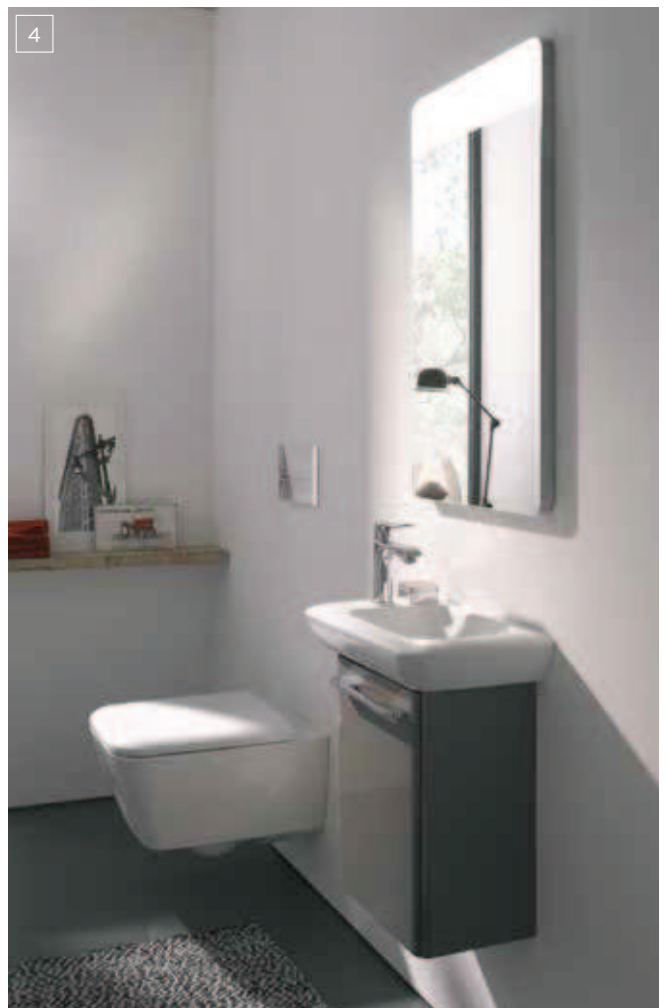

4

- 1 magasszekrény és mosdó alatti szekrény fényes szürke kivitelben
- 2 magasszekrény az ajtó belső oldalán tükörrel
- 3 aszimmetrikus mosdókagyló enyhén csapott éllel
- 4 kézmosó szekrénnel és tükörrel