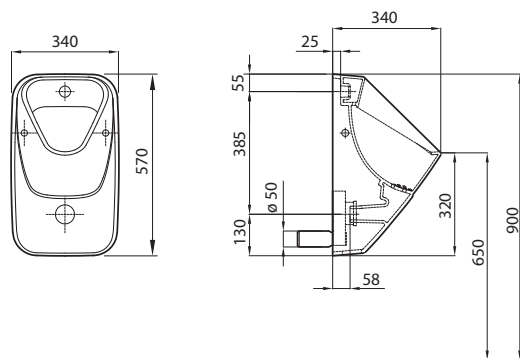

Cikkszám

**Nettó listaár
Ft**

Tömeg
cca kg

db/
raklap

Nova Pro vizele

hátsó bekötésű, hátsó vagy alsó kifolyású
• beépített kerámia szűrővel