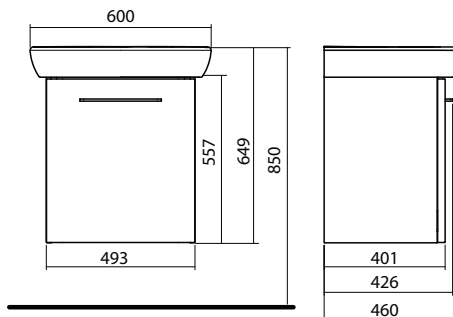

## Mosdószekrény szett

Összeállítás:

- mosdó csaplyukkal, 55 x 44 cm
- mosdószekrény, falra rögzíthető, 46,4 x 55,7 x 38,1 cm
- záráscsillapító pánttal felszerelt ajtók
- 1 fix fapalc

szekrényttest/előlap: magaszfényű fehér	M39005	<b>49 920</b>	26,0	5
szekrényttest/előlap: szürke szilfa	M39011	<b>49 600</b>	26,0	5
<b>Kiegészítők:</b>				
Bútorláb, króm (2 db)	99428	<b>5 120</b>	0,5	
Bútorláb (2 db)	99439	<b>2 880</b>	0,5	

## Mosdószekrény szett

Összeállítás:

- mosdó csaplyukkal, 60 x 46 cm
- mosdószekrény, falra rögzíthető, 49,3 x 55,7 x 40,1 cm
- záráscsillapító pánttal felszerelt ajtók
- 1 fix fapalc

szekrénytest/előlap: magassfényű fehér	M39006	<b>54 080</b>	29,5	5
szekrénytest/előlap: szürke szilfa	M39012	<b>54 400</b>	29,5	5
<b>Kiegészítők:</b>				
Bútorláb, króm (2 db)	99428	<b>5 120</b>	0,5	
Bútorláb (2 db)	99439	<b>2 880</b>	0,5	