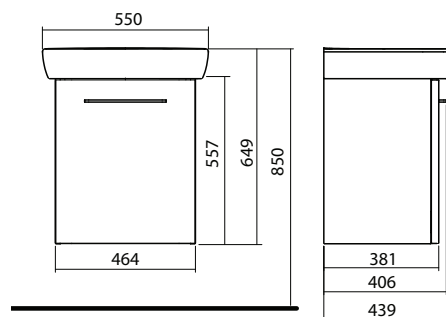

Mosdószekrény szett

Összeállítás:

- mosdó csaplyukkal, 55 x 44 cm
- mosdószekrény, falra rögzíthető, 46,4 x 55,7 x 38,1 cm
- záráscsillapító pánttal felszerelt ajtók
- 1 fix fapalc