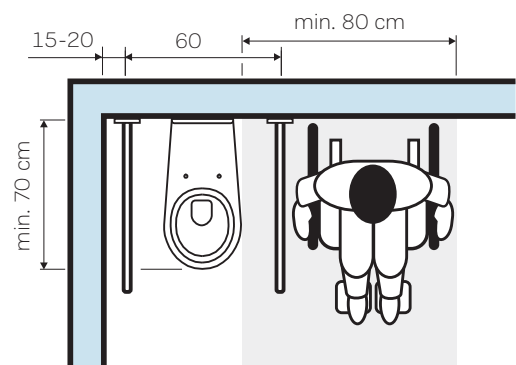

Nova Pro pro Barrier mosdó

teljesíti a jogszabály mosdókra vonatkozó követelményeit:

- a mosdó felső peremének magassága 80 cm,
- álló csapteleppel,
- vakolat alatti szifonbeépítés,
- a mosdó közelében vízszintes kapaszkodó 78 cm magasságban,
- szerelés 1 merev kapaszkodóval 78 cm magasságban.
- a mosdó felett 10°-ban billenthető tükör

WC Nova Pro Bez Barrier

teljesíti a jogszabály WC-kagylókra vonatkozó követelményeit:

- a WC ülőke felső peremének magassága 50 cm magasságban a padló felett,
- oldalsó öblítésvezérlés legfeljebb 120 cm magasságban a padló felett,
- a WC mindkét oldalán lehajtható kapaszkodók 78 cm magasságban a padló felett