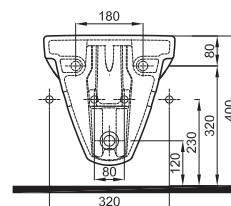

lecsapódásgátlóval **Click2Clean**

**ÚJDONSÁG**

M30118

**15 360**

36

**Fali bidé, szögletes, rövid**

csaplyukkal, túlfolyóval  
hosszúság: 48 cm

M35104000