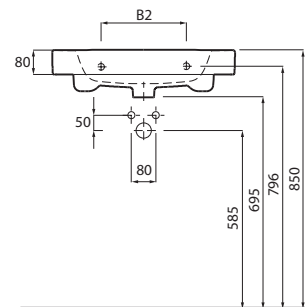

Kapható a ReflexKOLO felülettel

Cikkszám

Nettó listaár
Ft

Tömeg
cca kg

db/
raklap

Mosdó

csaplyukkal, túlfolyóval

kombinálható szekrénnel, vagy a 99107 hengeres, 99108 szögletes szifonokkal és a 99111 elzárható lefolyószeleppel

	A	A2	B	D	D1	B3	B2	X
L31950	500	372	400	268	100	160	180	64
L31960	600	440	485	317	130	220	280	80
L31980	800	640	485	317	130	220	280	80
L31900	1000	840	485	317	130	220	280	80