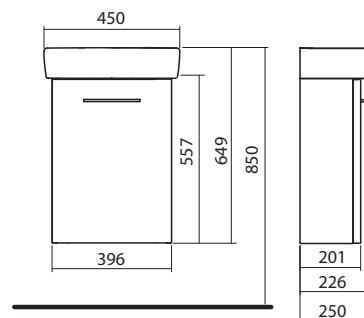

Cikkszám	Nettó listaár Ft	Tömeg cca kg	db/ raklap

Mosdószekrény szett

Összeállítás:

- kézmosó jobb oldali csaplyukkal, 45 x 25 cm
- szekrény kézmosó alá, falra rögzíthető, 39,6 x 55,7 x 20,1 cm

- záráscsillapító pánttal felszerelt ajtók
- 1 fix fapalc

szekrényttest/előlap: magaszfényű fehér	M39003	384 00	14,0	5
szekrényttest/előlap: szürke szilfa	M39009	38 400	14,0	5
Kiegészítők:				
Bútorláb, króm (2 db)	99428	5 120	0,5	
Bútorláb (2 db)	99439	2 880	0,5	

NOVA PRO
PICO

Mosdószekrény szett

Összeállítás:

- mosdó csaplyukkal, 45 x 35 cm
- mosdószekrény, falra rögzíthető, 37,6 x 55,7 x 29,9 cm

- záráscsillapító pánttal felszerelt ajtók
- 1 fix fapalc

ÚJDONSÁG