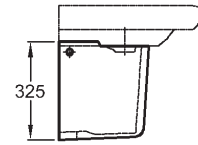

Kapható a ReflexKOLO felülettel

Cikkszám

Nettó listaár
Ft

Tömeg
cca kg

db/
raklap

Szifontakaró

60, 80, 100, 130 cm mosdókhoz

- szerelési készlettel