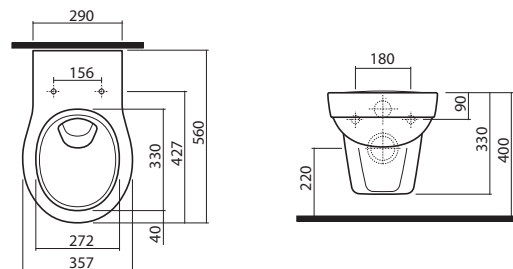

K33100	43 840	15,3	16
	K33100 900	50 880	15,3	16