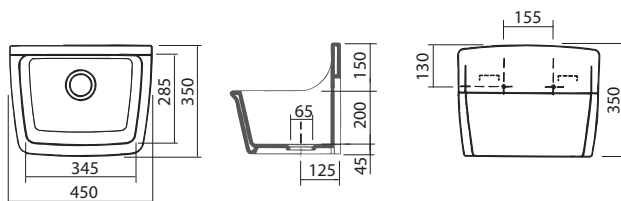

Cikkszám

Nettó listaár
Ft

Tömeg
cca kg

db/
raklap

BOSTON kiöntő

kerámia

45 x 35 x 35 cm

- nyílások a lehajtható rácshoz

fali szerelőkészlettel és elülső élvédőkkel

szerelés lapra/akasztás kampókra

K21146

36 840

11,0

8

Kiegészítők:

Lehajtható krómozott rács 28 x 18 cm

99282

9 920

Kerámia mosdó- és kiöntőtál lefolyó és dugó

99302

1 920

BOSTON kiöntő

kerámia, túlfolyóval

50 x 39 x 30 cm

- nyílások a lehajtható rácshoz

fali szerelőkészlettel és elülső élvédőkkel

szerelés lapra/akasztás kampókra