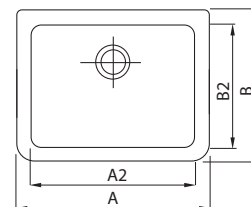

SWING öblítőmedence

kerámia, túlfolyóval

szerelés lapra/támasztékok

	A	B	A2	B2
K21153	500	400	440	330
K21163	600	450	540	380

50 x 40 cm	K21153	39 680	14,5	5
60 x 45 cm	K21163	41 920	23,0	5

Kiegészítők:

Szerelőkészlet Swing mosogatóhoz (2 db)	99313	2 880		
Kerámia mosdó- és kiöntőtál lefolyó és dugó	99302	1 920