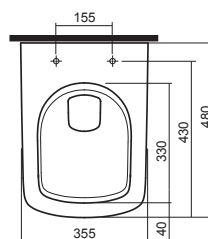

Cikkszám

Nettó listaár
Ft

Tömeg
cca kg

db/
raklap

Fali WC, szögletes
mélyöblítésű, 6 l
hosszúság csak 48 cm!

kombinálható az M30117, M30116 és M30118 ülőkékkel

KOLO EKO

NOVA PRO

M33104

28 800

14,5

16

WC ülőke, kemény, Duroplaszt,
fém zsanérral, szögletes

alsószerelésű (nem alkalmazható az M33104 WC-kagylóval)

M30115

10 240

48

felsőszerelésű

M30117

12 800

48

lecsapódásgátlóval – felsőszerelésű

M30116

16 640

48

lecsapódásgátlóval **Click2Clean**

ÚJDONSÁG

M30118

15 360

36