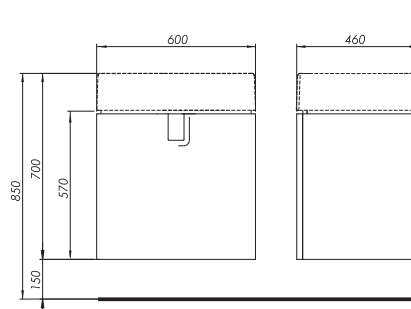

Mosdószekrény ajtóval, falra rögzíthető

60 x 57 x 46 cm

L51160, L51161 mosdókkal kombinálható - 60 cm

- záráscsillapító pánttal felszerelt ajtók
- 1 állítható polc, fogantyú
- választható bal/jobbi oldali szekrénypántok