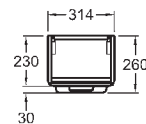

### Szekrény kézmosó alá, falra rögzíthető

31,4 x 45,4 x 23,1 cm

M22440, M22441 kézmosókkal kombinálható

- 1 db záráscsillapító pánttal felszerelt ajtó
- 2 krómozott fogantyú
- választható bal/jobbi oldali szekrénypántok