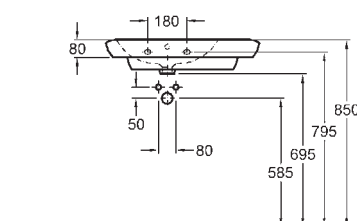

Mosdó 70 cm

csaplyukkal, túlfolyóval
70 x 48 cm

lapra szerelhető vagy 89456, 89466
alsó kisszekrényekkel kombinálható

- csavarrögzítés