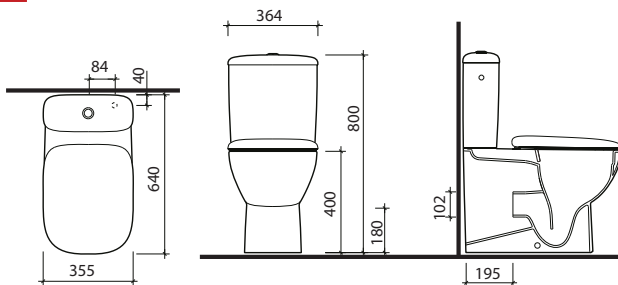

Kapható a ReflexKOLO felülettel

STYLE

STYLE alulról beépíthető mosdó

csaplyuk nélkül, túlfolyóval elől

1. csak a belső része mázas
   - lecsiszolva az alsó beépítéshez
2. kivágó sablonnal és szerelési útmutatóval együtt

	A	B	A2	B2
L21846	520	410	460	350
L21850	560	440	500	380

46 x 35 cm

50 x 38 cm

Cikkszám	Nettó listaár Ft	Tömeg cca kg	db/raklap
L21846	28 800	22,0	10
ReflexKOLO L21846 900	35 840	22,0	10
L21850	32 320	24,0	10
ReflexKOLO L21850 900	39 360	24,0	10

Monoblokk WC szett

univerzális lefolyó, mélyöblítésű

rejtett felfogató

öblítőperem nélkül

ÚJDONSÁG

összeállítás:

- WC L23220, rögzítőkészlettel együtt A3569
- kerámia öblítőtartály L24001, kétmennyiségű öblítéssel 3/6 l

Cikkszám	Nettó listaár Ft	Tömeg cca kg	db/raklap
L29020	89 600	36,0	6
ReflexKOLO L29020 900	96 640	36,0	6

Monoblokk WC szett

univerzális lefolyó, mélyöblítésű

rejtett felfogató

összeállítás:

- WC L23200, rögzítőkészlettel együtt A3569
- kerámia öblítőtartály L24001, kétmennyiségű öblítéssel 3/6 l

Cikkszám	Nettó listaár Ft	Tömeg cca kg	db/raklap
L29000	76 480	36,0	6
ReflexKOLO L29000 900	83 520	36,0	6