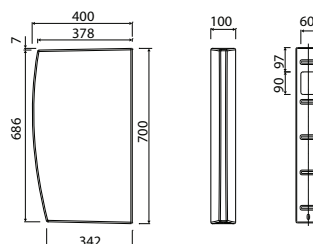

### Válaszfal a Nova Pro vizeldékhez

kerámia  
70 x 40 cm

szerelési  
útmutatóval

60201

**20 480**

9,0

14