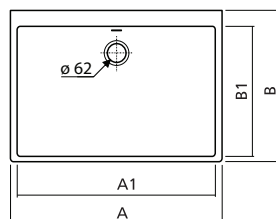

Cikkszám

Nettó listaár
Ft

Tömeg
cca kg

db/
raklap

NOVA PRO öblítőmedence

kerámia

szerelés konzolokra/bútorlapra

műanyag túlfolyóval és lefolyószeleppel,
1 ½"-os szifonhoz,
40 mm kifolyó átmérő

	A	A1
5210	600	565
5230	700	655