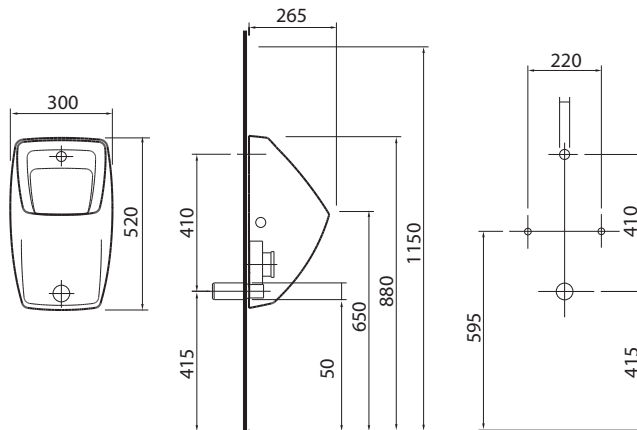

Cikkszám

Nettó listaár
Ft

Tömeg
cca kg

db/
raklap

Style (Pareo) vizelde

hátsó bekötésű, hátsó kifolyású

- rögzítőkészlettel együtt A3569, fehér takaró

L26000	64 000	12,0	12

Kiegészítők:

Elszívó szifon 1L, hátsó kifolyású

A99021

3 840

0,1

Bekötő készlet a beépített nyomásalatti öblítőhöz

521005

6 400

0,1