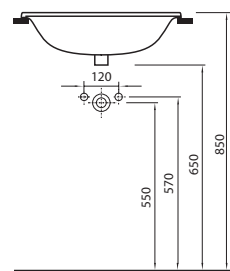

NOVA TOP felülről beépíthető mosdó

csaplyukkal, túlfolyóval
felülről beépíthető, kivágó sablonnal együtt