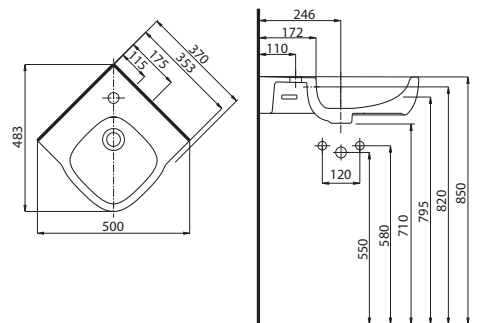

Sarok kézmósó

csaplyukkal, túlfolyóval
37 x 50 cm

L21750

17 920

8,5

28

L21750 900

24 960

8,5

28