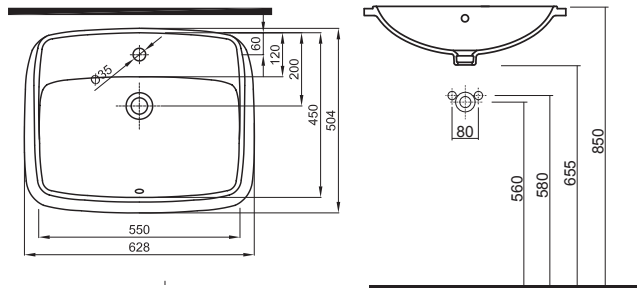

Kapható a **ReflexKOLO** felülettel

Cikkszám

Nettó listaár
Ft

Tömeg
cca kg

db/
raklap

NOVA PRO alulról beépíthető mosdó, szögletes

csaplyukkal, túlfolyóval elől

55 x 45 cm

alulról beépíthető

kivágó sablonnal és szerelési útmutatóval együtt

M31858

36 160

10,5

16

STYLE alulról beépíthető mosdó

csaplyuk nélkül, túlfolyóval elől

46 x 35 cm

1. csak a belső része mázas
   - lecsiszolva az alsó beépítéshez
2. kivágó sablonnal és szerelési útmutatóval együtt