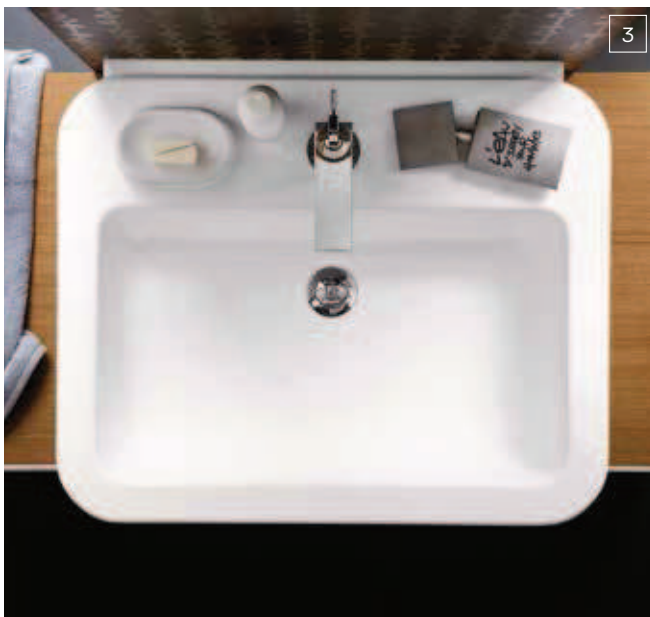

1

2

3

1 mosdókagyló mosdó alatti és tükrösszekrénnel

2 3 mosdókagyló praktikus lerakófelülettel

4 álló WC és bidé, rejtett rögzítés