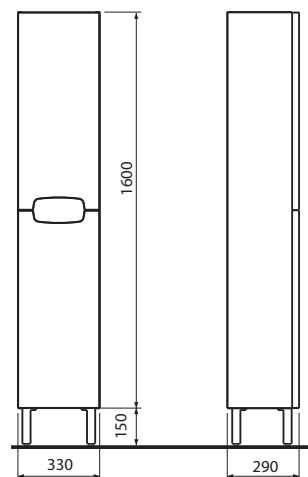

Cikkszám

Nettó listaár
Ft

Tömeg
cca kg

db/
raklap

REKORD

Magas kiegészítő szekrény, falra rögzíthető

33 x 160 x 29,2 cm

- felső rész - 2 állítható fapalc
- alsó rész - 2 állítható fapalc
  (kiszerezhető a szennyestartó beszerelésénél)
- 2 db záráscsillapító pánttal felszerelt ajtók
- választható bal/jobbi oldali szekrénypántok

szekrénytest/előlap: magassfényű fehér	88393	45 440	20,0	5
szekrénytest: wenge, előlap: magassfényű fehér	88394	45 440	20,0	5

Kiegészítők:

Lábak (2 db)	99274	1 920	1,0	
Szennyestartó	88416	7 040	1,0	

Szennyestartó

választható a Rekord magas szekrényekhez

88416	7040	1,0