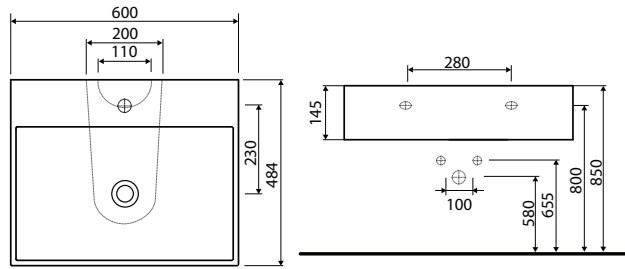

Alkalmazott védőfelület **ReflexKOLO**

Cikkszám

Nettó listaár
Ft

Tömeg
cca kg

db/
raklap

Mosdó 60 cm

csaplyukkal, túlfolyó nélkül
60 x 48 x 14,5 cm
48 mm kifolyó átmérő

ReflexKOLO	K61460 900	71 680	19,0	3