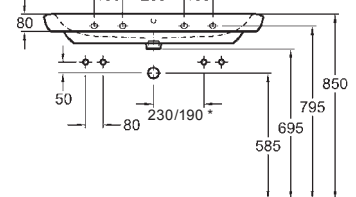

## Mosdó 100 cm

túlfolyóval  
100 x 48 cm

lapra szerelhető vagy M27 100 szifontakaróval  
vagy 89460, 89470, 89459, 89469 alsó  
kisszekrényekkel kombinálható

- csavarrögzítés

\* érvényes a következők esetén: M21110