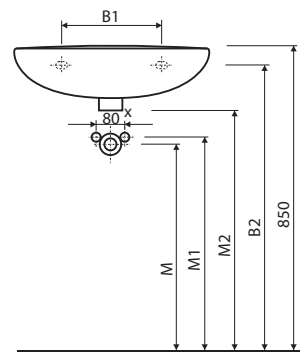

Cikkszám

**Nettó listaár  
Ft**

Tömeg  
cca kg

db/  
raklap

**Mosdó**

túlfolyóval  
50 x 41 cm

	A	A1	B	B3	B4	B1	B2	M	M1	M2
M11150 / M11050	500	395	410	210	60	245	800	580	600	675
M11155 / M11055	550	430	415	215	65	280	805	575	595	670
M11160 / M11060	600	470	455	215	65	280	805	570	590	660

csaplyukkal 50 x 41 cm	M11150	<b>6 720</b>	10,0	20
csaplyuk nélkül 50 x 41 cm	M11050	<b>6 720</b>	10,0	20
csaplyukkal 55 x 42 cm	M11155	<b>7 040</b>	11,0	20
csaplyuk nélkül 55 x 42 cm	M11055	<b>7 040</b>	11,0	20
csaplyukkal 60 x 45 cm	M11160	<b>8 000</b>	12,0	18
csaplyuk nélkül 60 x 45 cm	M11060	<b>8 000</b>	12,0	18