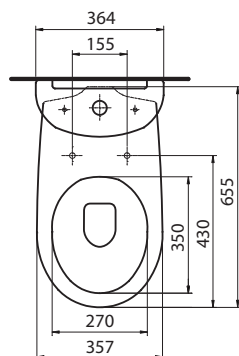

Cikkszám

Nettó listaár
Ft

Tömeg
cca kg

db/
raklap

Monoblokkos WC

hátsó kifolyású, mélyöblítésű
öblítőperem nélkül

összeállítás:

• monoblokkos WC csésze	M33220	25 600	20,0	8
• monoblokkos WC-öblítőtartály, kerámia, ovális, kétmennyiségű öblítéssel 3/6 l	M34010	23 040	11,0	12
vagy				
• monoblokkos WC-öblítőtartály, kerámia, szögletes, kétmennyiségű öblítéssel 3/6 l	M34011	21 120	11,0	12