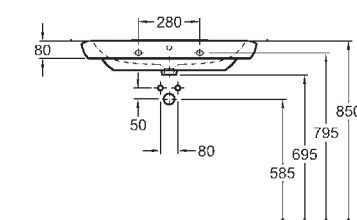

Mosdó 80 cm

csaplyukkal, túlfolyóval
80 x 48 cm

lapra szerelhető vagy M27 100 szifontakaróval
vagy 89458, 89468, 89457, 89467 alsó
kisszekrényekkel kombinálható

- csavarrögzítés