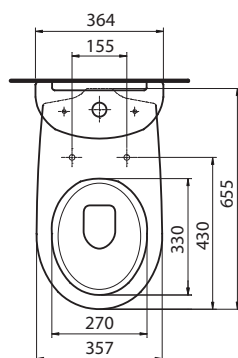

Monoblokkos WC

hátsó kifolyású, mélyöblítésű

összeállítás:

• monoblokkos WC csésze	M33200	19 200	20,0	8
• monoblokkos WC-öblítőtartály, kerámia, ovális, kétmennyiségű öblítéssel 3/6 l	M34010	23 040	11,0	12
vagy				
• monoblokkos WC-öblítőtartály, kerámia, szögletes, kétmennyiségű öblítéssel 3/6 l	M34011	21 120	11,0	12