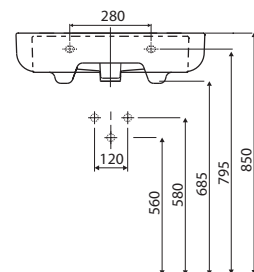

Kapható a ReflexKOLO felülettel

Cikkszám

Nettó listaár
Ft

Tömeg
cca kg

db/
raklap

Mosdó

csaplyukkal, túlfolyóval
65 x 54,4 cm

	K11165	52 480	18,0	3
ReflexKOLO	K11165 900	59 520	18,0	3

Ego álló WC

mélyöblítésű, 6 l
hátsó kifolyású, - univerzális, rejtett felfogatás

A csomagolás tartalma:
• szerelőkészlet A42300