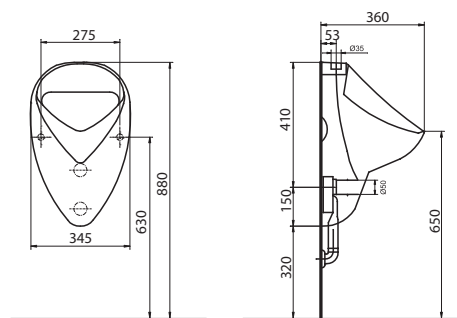

Cikkszám

Nettó listaár
Ft

Tömeg
cca kg

db/
raklap

Nova Pro (Felix) vizelde

felső bekötésű, hátsó vagy alsó kifolyású