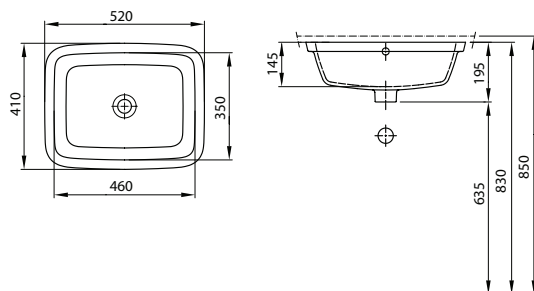

L21846

28 800

22,0

10

ReflexKOLO

L21846 900

35 840

22,0

10

STYLE alulról beépíthető mosdó

csaplyuk nélkül, túlfolyóval elől

50 x 38 cm

1. csak a belső része mázas
   - lecsiszolva az alsó beépítéshez
2. kivágó sablonnal és szerelési útmutatóval együtt