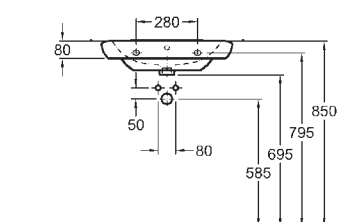

Kapható a ReflexKOLO felülettel

Cikkszám

Nettó listaár
Ft

Tömeg
cca kg

db/
raklap

Mosdó 60 cm

csaplyukkal, túlfolyóval
60 x 48 cm

lapra szerelhető vagy M27 100 szifontakaróval
vagy 89455, 89465 alsó kisszekrényekkel
kombinálható

- csavarrögzítés