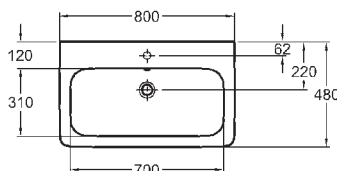

Mosdó 80 cm

csaplyukkal, túlfolyóval
80 x 48 cm

lapra szerelhető vagy M27 100 szifontakaróval
vagy 89458, 89468, 89457, 89467 alsó
kisszekrényekkel kombinálható

- csavarrögzítés