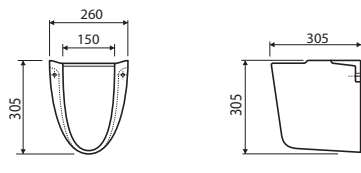

Szifontakaró

50, 55, 60 cm mosdókhöz