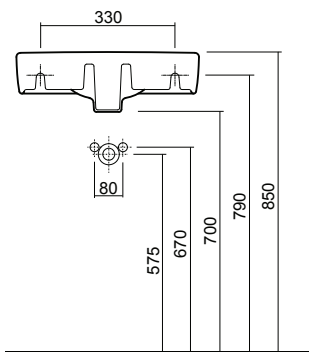

Kézmosó, szögletes

túlfolyóval
45 x 25 cm

jobb oldali csaplyukkal

M32247

10 560

8,0

13

bal oldali csaplyukkal

M32347

10 560

8,0

13