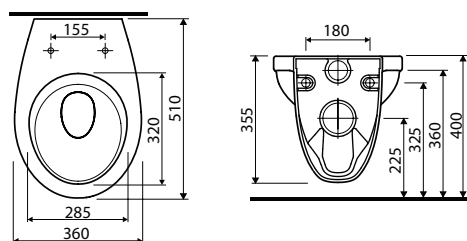

11,5

18

**Mélyöblítésű WC, 6l, álló**  
alsó kifolyású

M13001

9 600

11,5

15

**Fali WC**  
mélyöblítésű, 6l  
hosszúság csak 51 cm