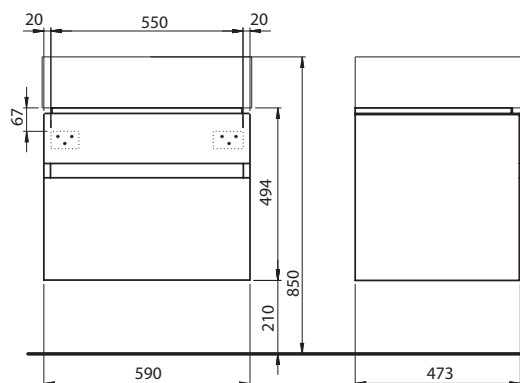

magasfényű fehér	89353	193 600	24,0	3
antracit	89356	193 600	24,0	3

Kiegészítők:

Lábak (2 db)	99251	32 000	1,0	

A Reflex KOLO felülettel ellátott Quattro mosdók, az ár magába foglalja a felárat is.