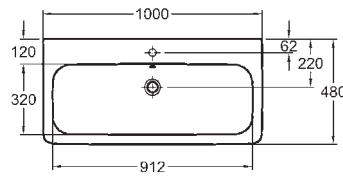

## Mosdó 100 cm

túlfolyóval  
100 x 48 cm

lapra szerelhető vagy M27 100 szifontakaróval  
vagy 89460, 89470, 89459, 89469 alsó  
kisszekrényekkel kombinálható

- csavarrögzítés

\* érvényes a következők esetén: M21110