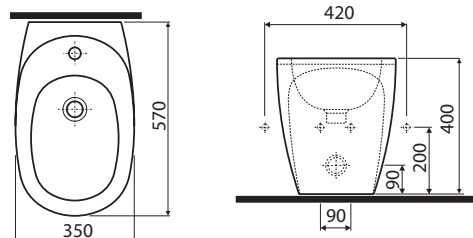

Kapható a felülettel

Cikkszám

Nettó listaár
Ft

Tömeg
cca kg

db/
raklap

Ego álló bidé

csaplyukkal, túlfolyóval
rejtett felfogás

A csomagolás tartalma:

- szerelőkészlet A42250

	K15000	67 520	17,5	4
	K15000 900	74 560	17,5	4