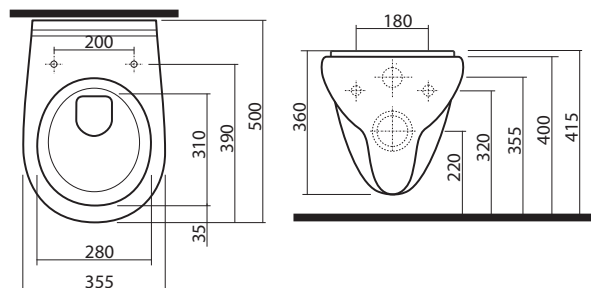

Fali WC

mélyöblítésű, 6 l

hosszúság csak 50 cm!