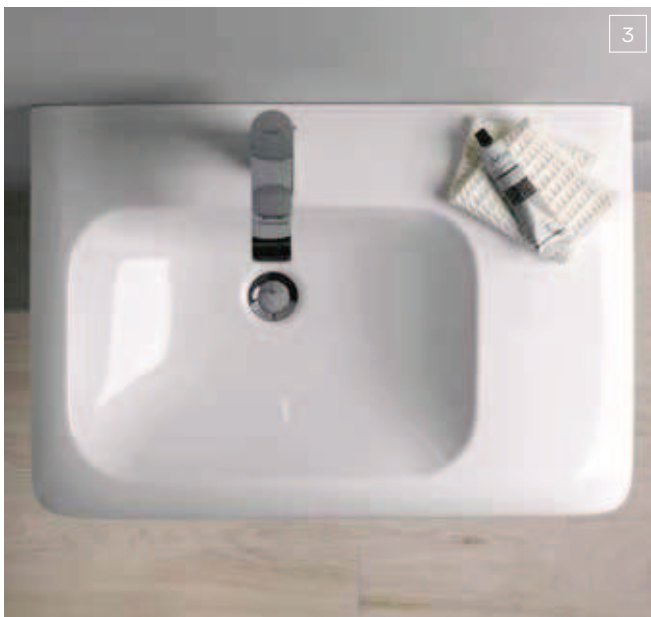

1

2

3

4

- 1 magasszekrény és mosdó alatti szekrény fényes szürke kivitelben
- 2 magasszekrény az ajtó belső oldalán tükörrel
- 3 aszimmetrikus mosdókagyló enyhén csapott éllel
- 4 kézmosó szekrénnel és tükörrel