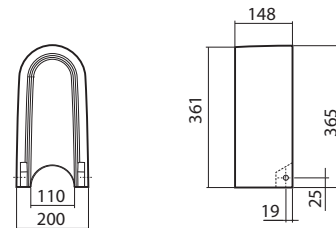

Szifontakaró kerámia

rögzítő készlettel együtt

60, 90, 120 cm mosdókhoz, szükséges 96010 szifont rendelni

K67100	36 160	7,0	3

speciális leeresztőszelep króm takarósapkával, nemelzárható

521070	14 080	0,2	

A Reflex KOLO felülettel ellátott Quattro mosdók, az ár magába foglalja a felrárat is.