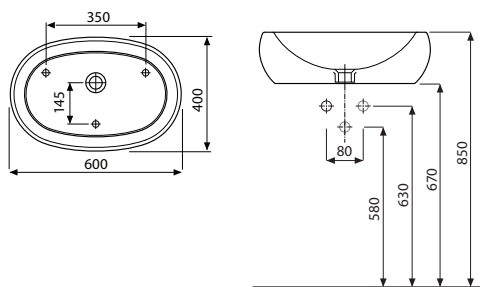

L41660	67 520	15,0	3
ReflexKOLO L41660 900	74 560	15,0	3

QUATTRO 50 cm mosdó

bútorlapos
csaplyuk nélkül, túlfolyó nélkül
50 x 32 x 14,5 cm
48 mm kifolyó átmérő

- leengedő és túlfolyó szeleppel króm takaróval 96010