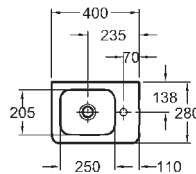

Kézmosó 40 cm

túlfolyó nélkül
40 x 28 cm

lapra szerelhető vagy 89453, 89463
alsó kiegészítőkkel kombinálható

- csavar rögzítés

bútor nélküli változat
speciális szelep 521070
+ palack szifon

bútoros változat
speciális szelep 521070
+ csőszifon

M22440

28 800

6,5

6

ReflexKOLO

M22440 900

35 840

6,5

4

M22441

28 800

6,5

6

ReflexKOLO

M22441 900

35 840

6,5

4

jobb oldali csaplyukkal

bal oldali csaplyukkal