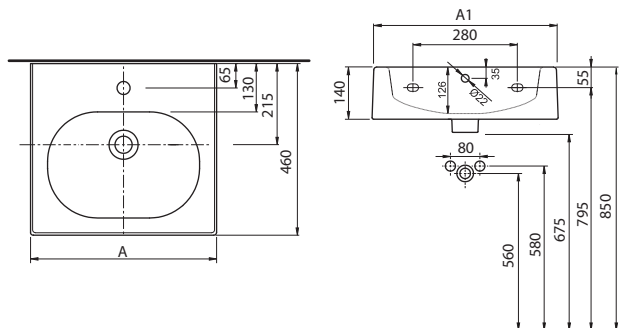

A	A1
L51151	500	490
L51161	600	590

50 x 46 cm

L51151	21 760	16,0	16
ReflexKOLO L51151 900	28 800	16,0	16
L51161	23 680	17,0	12
ReflexKOLO L51161 900	30 720	17,0	12

60 x 46 cm

A TWINS sorozat a Style, Primo sorozatok WC-ivel és bidéivel vagy a KOLO márka további sorozataival is kombinálható.