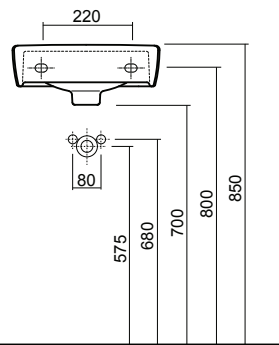

Kézmosó, szögletes

csaplyukkal, túlfolyóval
36 x 28 cm

M32137

9 280

6,5

18