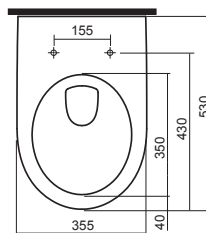

Fali WC, ovális

mélyöblítésű, 6 l

öblítőperem nélkül

hosszúság 53 cm!

KOLO EKO

M33120

34 560

17,5

16