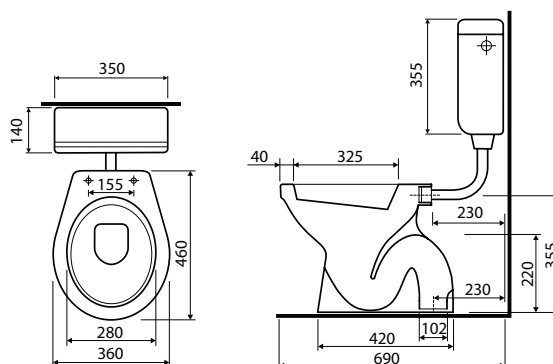

11,5

18

**Mélyöblítésű WC, 6l, álló**  
alsó kifolyású

M13001

9 600

11,5

15

**Fali WC**  
mélyöblítésű, 6l  
hosszúság csak 51 cm