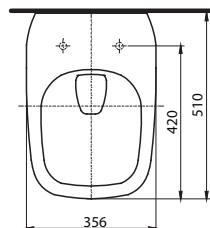

Kapható a ReflexKOLO felülettel

Cikkszám

Nettó listaár
Ft

Tömeg
cca kg

db/
raklap

Fali WC

mélyöblítésű, 6 l

**öblítőperem nélkül
hosszúság csak 51 cm!**

KOLO EKO

L23120	44 480	18,0	16
ReflexKOLO L23120 900	51 520	18,0	16