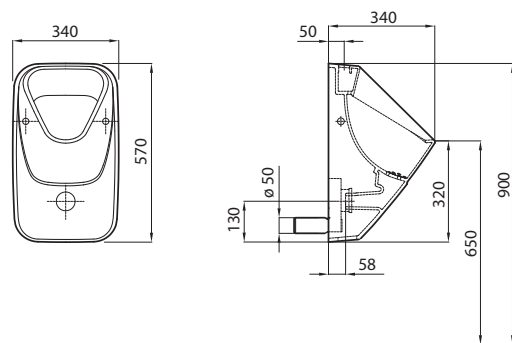

Nova Pro vizele

felső bekötésű, hátsó vagy alsó kifolyású
• beépített kerámia szűrővel