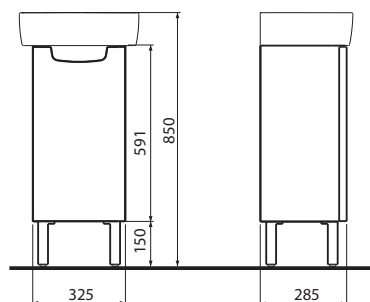

Cikkszám

Nettó listaár
Ft

Tömeg
cca kg

db/
raklap

Bútorba építhető szögletes mosdó

csaplyukkal, túlfolyóval

	A	B	B1
K91942	400	310	200
K91952	500	380	200
K91962	600	450	280

40 x 31 cm	K91942	8 960	8,5	32
50 x 38 cm	K91952	10 880	13,0	18
60 x 45 cm, kombinálható a K97100 szifontakaróval is	K91962	15 360	17,5	16

Mosdószekrény szögletes mosdóhoz, falra rögzíthető

32,5 x 59,1 x 28,5 cm
K91942 bútoros mosdóhoz

- 1 fix fapalc
- záráscsillapító pánttal felszerelt ajtók

A szekrényajtó jobbos	szekrénytest/előlap: magassfényű fehér	89541	16 600	7,0	5
és balos verzióban is szerelhető	szekrénytest: wenge, előlap: magassfényű fehér	89542	16 600	7,0	5

Kiegészítők:

Lábak (2 db)	99274	1 920	1,0	

Mosdószekrény szögletes mosdóhoz, falra rögzíthető

40,7 x 59,1 x 34,3 cm
K91952 bútoros mosdóhoz

- 1 fix fapalc
- záráscsillapító pánttal felszerelt ajtók

A szekrényajtó jobbos	szekrénytest/előlap: magassfényű fehér	89543	18 880	13,0	5
és balos verzióban is szerelhető	szekrénytest: wenge, előlap: magassfényű fehér	89544	18 880	13,0	5

Kiegészítők:

Lábak (2 db)	99274	1 920	1,0