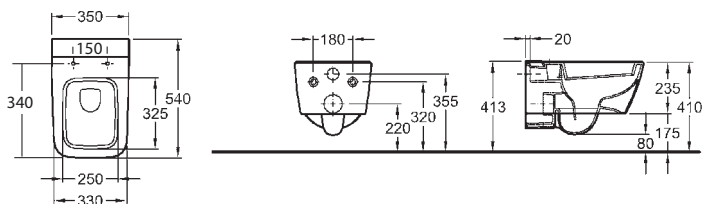

Kapható a ReflexKOLO felülettel

Cikkszám

Nettó listaár
Ft

Tömeg
cca kg

db/
raklap

Fali WC

mélyöblítésű, 6 l, rejtett felfogatás

M23100	72 960	23,0	4
ReflexKOLO M23100 900	80 000	23,0	4

WC ülőke, kemény, Duroplaszt

nemesacél zsanérral	M20111	22 400	2,0	10
nemesacél zsanérral, lecsapódásgátlóval	M20112	33 280	2,0	10