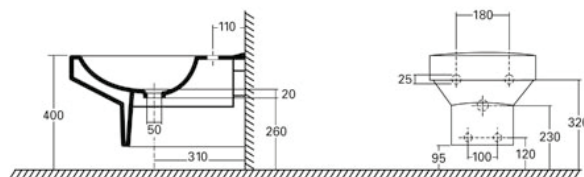

Fali bidé

csaplyukkal, túlfolyó nélkül

99 010 lefolyó- és túlfolyószifon kombinációhoz

ReflexKOLO

K65110 900

131 840

18,5

3