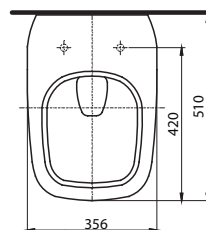

Fali WC

mélyöblítésű, 6 l

hosszúság csak 51 cm!

L23100	37 440	13,7	16
ReflexKOLO L23100 900	44 480	13,7	16