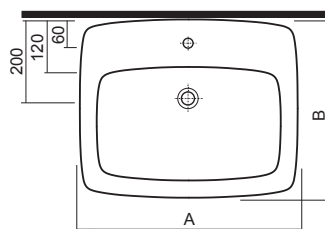

Cikkszám

Nettó listaár
Ft

Tömeg
cca kg

db/
raklap

Felülől beépíthető mosdó, szögletes

csaplyukkal, túlfolyóval
felülől beépíthető

kivágó sablonnal együtt