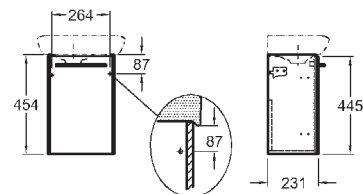

### Szekrény kézmosó alá, falra rögzíthető

31,4 x 45,4 x 23,1 cm

M22440, M22441 kézmosókkal kombinálható

- 1 db záráscsillapító pánttal felszerelt ajtó
- 2 krómozott fogantyú
- választható bal/jobbi oldali szekrénypántok