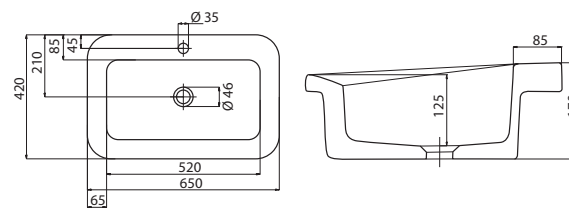

L31866	61 440	17,0	6
ReflexKOLO L31866 900	68 480	17,0	6