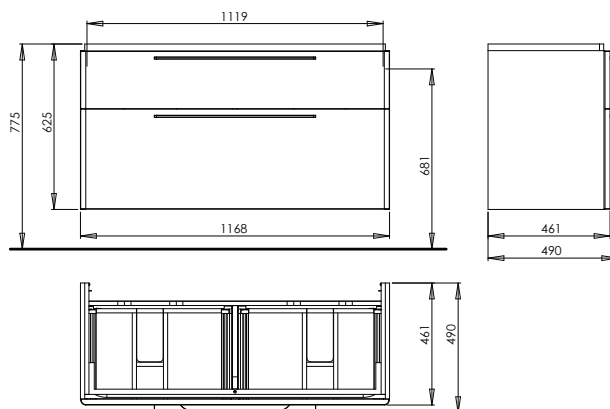

Cikkszám

Nettó listaár
Ft

Tömeg
cca kg

db/
raklap

Szekrény dupla mosdó alá 120 cm, falra rögzíthető

116,8 x 62,5 x 46,1 cm

L91021, L91521 bútoros mosdóhoz

- 2 db záráscsillapítóval felszerelt fiók
- 2 krómozott fogantyú