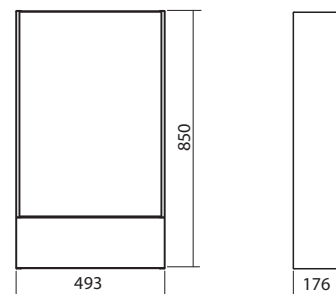

Cikkszám	Nettó listaár Ft	Tömeg cca kg	db/ raklap

Tükrös szekrény

46,4 x 85 x 17,6 cm

- tükörajtó csendes mechanikus záródással
- 2 állítható üvegpolc, fiók IP 44
- „push to open” rendszerű felnyíló ajtók

88448 mosdópanellel és 99426 világítással kombinálható

szekrényttest/előlap: magaszfényű fehér	88430	35 200	16,0	5
szekrényttest/előlap: szürke szilfa	88439	35 200	16,0	5

Tükrös szekrény

49,3 x 85 x 17,6 cm

- tükörajtó csendes mechanikus záródással
- 2 állítható üvegpolc, fiók IP 44
- „push to open” rendszerű felnyíló ajtók

88449 mosdópanellel és 99426 világítással kombinálható

szekrényttest/előlap: magaszfényű fehér	88431	38 400	17,0	5
szekrényttest/előlap: szürke szilfa	88440	41 280	17,0	5

Tükrös szekrény, bal

70,8 x 85 x 17,6 cm

- tükörajtó csendes mechanikus záródással
- 2 állítható üvegpolc, fiók IP 44
- „push to open” rendszerű felnyíló ajtók

88447 mosdópanellel és 99426 világítással kombinálható

szekrényttest/előlap: magaszfényű fehér	88432	44 800	17,0	5
szekrényttest/előlap: szürke szilfa	88441	44 800	17,0	5