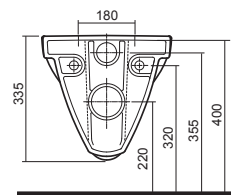

Fali WC, ovális

mélyöblítésű, 6 l

öblítőperem nélkül

hosszúság 53 cm!

KOLO EKO

M33120

34 560

17,5

16