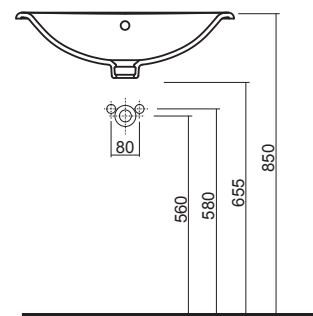

NOVA PRO felülről beépíthető mosdó, szögletes

csaplyukkal, túlfolyóval
alulról beépíthető

kivágó sablonnal és szerelési útmutatóval együtt