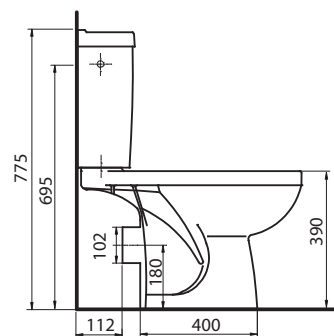

Monoblokkos WC

hátsó kifolyású, mélyöblítésű

összeállítás:

• monoblokkos WC csésze	M33200	19 200	20,0	8
• monoblokkos WC-öblítőtartály, kerámia, ovális, kétmennyiségű öblítéssel 3/6 l	M34010	23 040	11,0	12
vagy				
• monoblokkos WC-öblítőtartály, kerámia, szögletes, kétmennyiségű öblítéssel 3/6 l	M34011	21 120	11,0	12