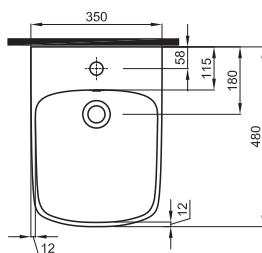

Fali bidé, szögletes, rövid

csaplyukkal, túlfolyóval
hosszúság: 48 cm

M35104000

30 300

16,0

16