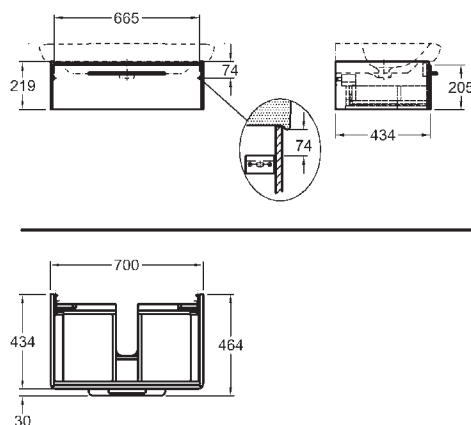

Cikkszám

Nettó listaár
Ft

Tömeg
cca kg

db/
raklap

Mosdószekrény, falra rögzíthető

70 x 21,9 x 43,4 cm

M21180 mosdóval kombinálható

- 1 db záráscsillapítóval felszerelt fiók
- 2 krómozott fogantyú