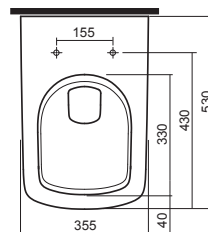

KOLO^{EKO}

M33103

26 240

16,0

16