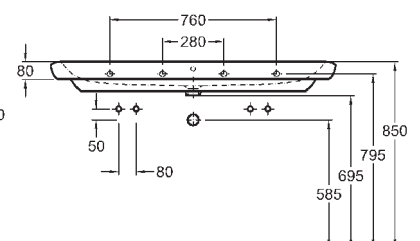

## Mosdó 130 cm

túlfolyóval  
130 x 48 cm

lapra szerelhető vagy M27 100 szifontakaróval  
vagy 89462, 89472, 89461, 89471 alsó  
kisszekrényekkel kombinálható

- csavarrögzítés

\* érvényes a következők esetén: M2130