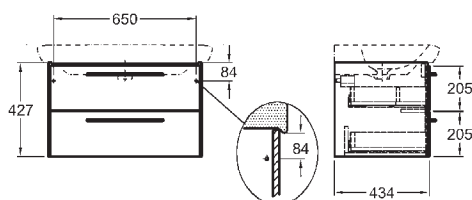

Mosdószekrény, falra rögzíthető

70 x 42,7 x 43,4 cm

M21180 mosdóval kombinálható

- 2 db záráscsillapítóval felszerelt fiók
- 2 krómozott fogantyú