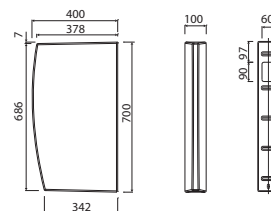

### Válaszfal a Nova Pro vizeldékhez

kerámia

70 x 40 cm

szerelési útmutatóval

60201

**20 480**

9,0

14