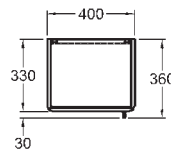

Cikkszám

Nettó listaár
Ft

Tömeg
cca kg

db/
raklap

Magas kiegészítő szekrény, falra rögzíthető

40 x 170 x 33 cm

- 2 fix fa polc
- 4 állítható üvegpole
- zrcadlo na vnitřní straně dveří
- záráscsillapító pánttal felszerelt ajtók
- 2 krómozott fogantyú
- választható bal/jobbi oldali szekrénypántok