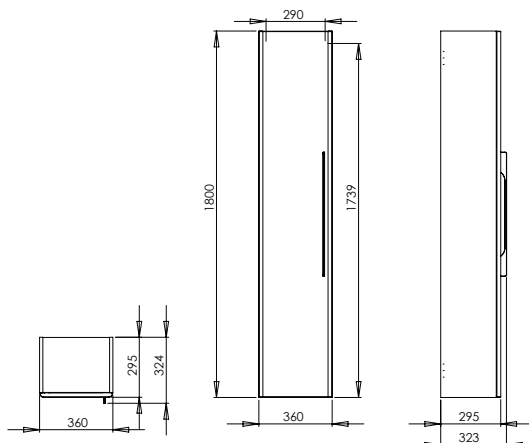

Cikkszám

Nettó listaár
Ft

Tömeg
cca kg

db/
raklap

Magas kiegészítő szekrény, falra rögzíthető

36 x 180 x 29,5 cm

- 1 fix fapolc
- 4 állítható üvegpolc
- tükör az ajtó belső oldalán
- záráscsillapító pánttal felszerelt ajtók
- 2 krómozott fogantyú
- választható bal/jobbi oldali szekrénypántok