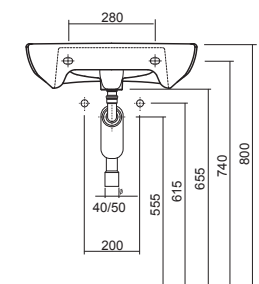

Cikkszám

**Nettó listaár
Ft**

Tömeg
cca kg

db/
raklap

Mosdó mozgáskorlátozottak számára

csaplyukkal

Javasoljuk a Viega vakolat alatti szifonnal

55 x 55 cm, túlfolyóval	M38155	19 200	15,0	10
55 x 55 cm, túlfolyó nélkül	M38455	19 200	15,0	10