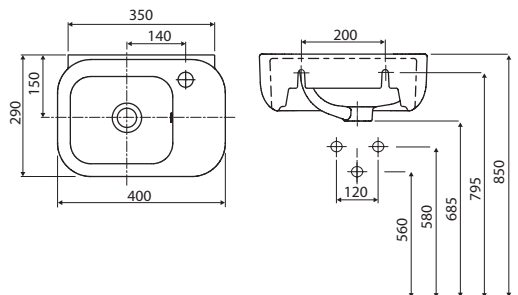

Kapható a ReflexKOLO felülettel

Cikkszám

Nettó listaár
Ft

Tömeg
cca kg

db/
raklap

Kézmósó

jobb oldali csaplyukkal, túlfolyóval
40 x 29 cm

K12140	24 640	7,0	3
ReflexKOLO K12140 900	31 680	7,0	3