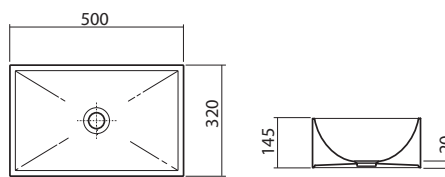

Kapható a **ReflexKOLO** felülettel

Cikkszám

Nettó listaár Ft

Tömeg cca kg

db/
raklap

EGO by Antonio Citterio mosdó, kör alakú ø 45 cm, bútorlapos

csaplyuk nélkül, túlfolyóval

kombinálható alsószekrényekkel vagy az EGO/OVUM mosdópulttal

kivágó sablonnal és szerelési útmutatóval együtt

K12145	56 320	17,0	3
ReflexKOLO K12145 900	63 360	17,0	3

OVUM by Antonio Citterio mosdó, bútorlapos

csaplyuk nélkül, túlfolyóval
60 x 40 cm

kombinálható alsószekrényekkel vagy az EGO/OVUM mosdópulttal

szerelési útmutatóval

L41660	67 520	15,0	3
ReflexKOLO L41660 900	74 560	15,0	3

QUATTRO 50 cm mosdó

bútorlapos
csaplyuk nélkül, túlfolyó nélkül
50 x 32 x 14,5 cm
48 mm kifolyó átmérő

- leengedő és túlfolyó szeleppel króm takaróval 96010

ReflexKOLO K21650 900	84 480	10,0	3

PUNTO mosdó, kör alakú ø 45 cm

bútorlapos
csaplyukkal, túlfolyóval

- A030001 túlfolyókészlettel, kivágó sablonnal

A Punto mosdó automatikus lefolyó beszerelése esetén javasoljuk a 6 cm hosszúságot meghaladó lefolyószelep alkalmazását

K21645	63 040	8,0	16
ReflexKOLO K21645 900	71 360	8,0	16