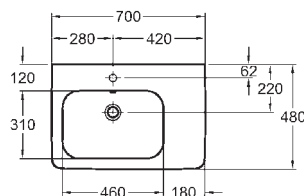

Mosdó 70 cm

csaplyukkal, túlfolyóval
70 x 48 cm

lapra szerelhető vagy 89456, 89466
alsó kisszekrényekkel kombinálható

- csavarrögzítés