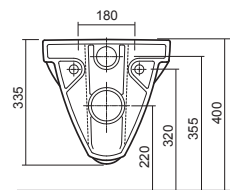

**öblítőperem nélkül**

hosszúság 53 cm!

**KOLO**<sup>EKO</sup>

M33123

**34 560**

18,5

16

**Fali WC, szögletes**