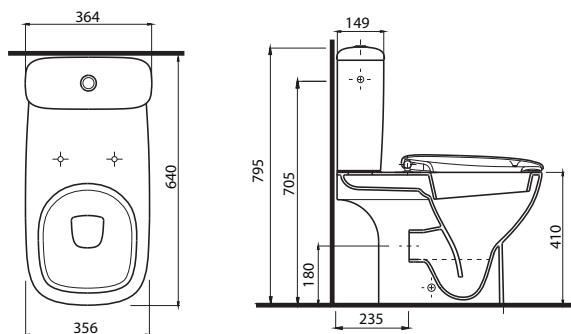

Monoblokk WC szett

univerzális lefolyó, mélyöblítésű

rejtett felfogató

összeállítás:

- WC L23200, rögzítőkészlettel együtt A3569
- kerámia öblítőtartály L24001, kétmennyiségű öblítéssel 3/6 l