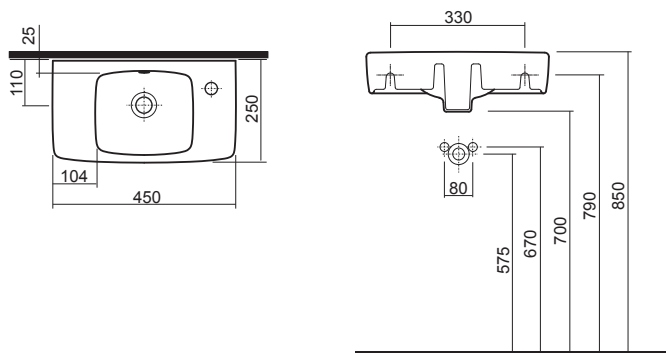

Kézmósó, szögletes

túlfolyóval
45 x 25 cm

jobb oldali csaplyukkal

M32247

10 560

8,0

13

bal oldali csaplyukkal

M32347

10 560

8,0

13