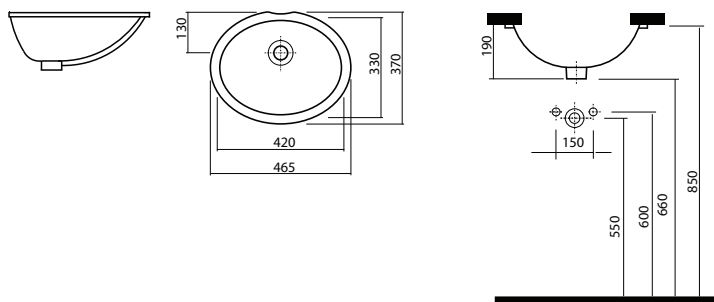

NOVA TOP alulról beépíthető mosdó

csaplyuk nélkül, túlfolyóval elől
46,5 x 37 cm
alulról beépíthető

kivágó sablonnal és szerelési útmutatóval együtt