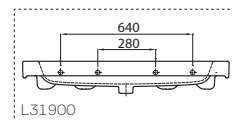

## Mosdó

csaplyukkal, túlfolyóval

kombinálható szekrénnel, vagy a 99107 hengeres, 99108 szögletes szifonokkal és a 99111 elzárható lefolyószeleppel

	A	A2	B	D	D1	B3	B2	X
L31950	500	372	400	268	100	160	180	64
L31960	600	440	485	317	130	220	280	80
L31980	800	640	485	317	130	220	280	80
L31900	1000	840	485	317	130	220	280	80