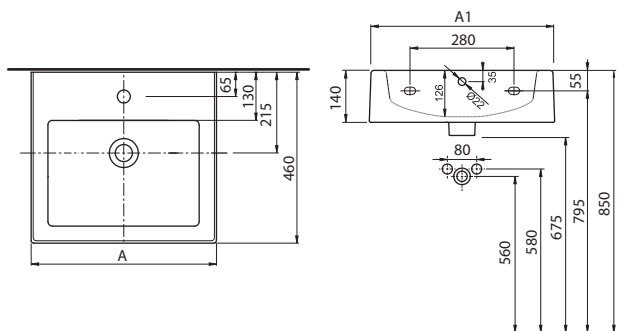

Kapható a ReflexKOLO felülettel

Cikkszám

Nettó listaár
Ft

Tömeg
cca kg

db/
raklap

Mosdó, belül derékszögű

csaplyukkal, túlfolyóval

kombinálható a 99107 hengeres, 99108 szögletes szifonokkal és a 99111 elzárható lefolyószeleppel

	A	A1
L51150	500	490
L51160	600	590

50 x 46 cm

L51150	21 760	16,0	16
ReflexKOLO L51150 900	28 800	16,0	16
L51160	23 680	17,0	12
ReflexKOLO L51160 900	30 720	17,0	12

60 x 46 cm

Mosdó, belül ovális

csaplyukkal, túlfolyóval

kombinálható a 99107 hengeres, 99108 szögletes szifonokkal és a 99111 elzárható lefolyószeleppel