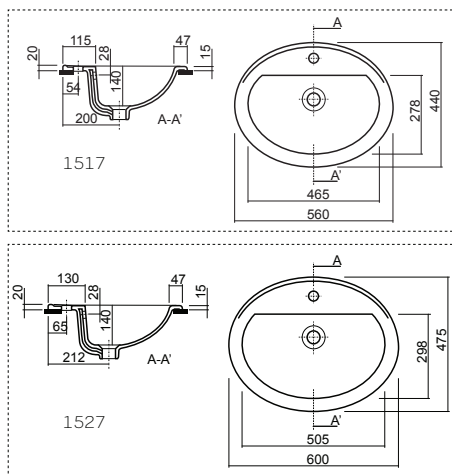

NOVA TOP felülről beépíthető mosdó

csaplyukkal, túlfolyóval
felülről beépíthető, kivágó sablonnal együtt