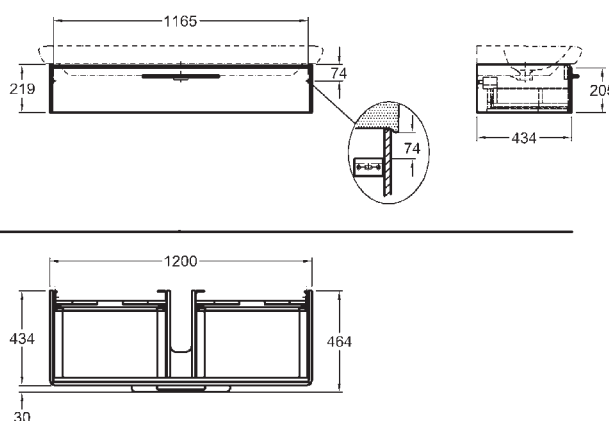

### Mosdószekrény, falra rögzíthető

120 x 21,9 x 43,4 cm

M21130, M21030, M21530 mosdókkal kombinálható

- 1 db záráscsillapítóval felszerelt fiók
- 2 krómozott fogantyú

magasfényű fehér

89461

**108 800**

23,8