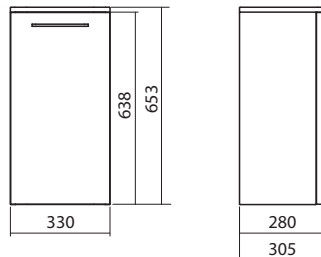

szekrénytest/előlap: magasfényű fehér	88428	26 240	12,5	5
szekrénytest/előlap: sötét szilfa	88437	26 240	12,5	5

Kiegészítők:

Bútorláb, króm (2 db)	99428	5 120	0,5	
Bútorláb (2 db)	99439	2 880	0,5	

Tükrös szekrény

41,8 x 85 x 17,6 cm

- tükörajtó csendes mechanikus záródással
- 2 állítható üvegpalc, fiók IP 44
- „push to open” rendszerű felnyíló ajtók

88447 mosdópanellel és 99426 világítással kombinálható