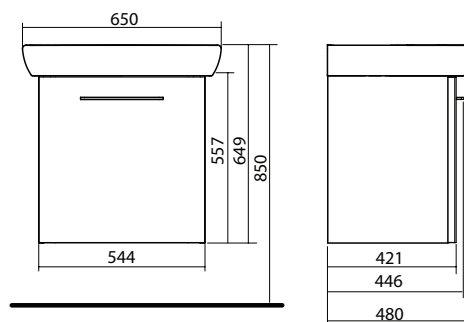

## Mosdószekrény szett

Összeállítás:

- mosdó csaplyukkal, 60 x 46 cm
- mosdószekrény, falra rögzíthető, 49,3 x 55,7 x 40,1 cm
- záráscsillapító pánttal felszerelt ajtók
- 1 fix fapalc

szekrénytest/előlap: magassfényű fehér	M39006	<b>54 080</b>	29,5	5
szekrénytest/előlap: szürke szilfa	M39012	<b>54 400</b>	29,5	5
<b>Kiegészítők:</b>				
Bútorláb, króm (2 db)	99428	<b>5 120</b>	0,5	
Bútorláb (2 db)	99439	<b>2 880</b>	0,5	

## Mosdószekrény szett

Összeállítás:

- mosdó csaplyukkal, 65 x 48 cm
- mosdószekrény, falra rögzíthető, 54,4 x 55,7 x 42,1 cm
- záráscsillapító pánttal felszerelt ajtók
- 1 fix fapalc

**ÚJDONSÁG**

szekrénytest/előlap: magassfényű fehér	M39025	<b>70 400</b>	29,5	5
szekrénytest/előlap: szürke szilfa	M39027	<b>71 360</b>	29,5	5
<b>Kiegészítők:</b>				
Bútorláb, króm (2 db)	99428	<b>5 120</b>	0,5	
Bútorláb (2 db)	99439	<b>2 880</b>	0,5	