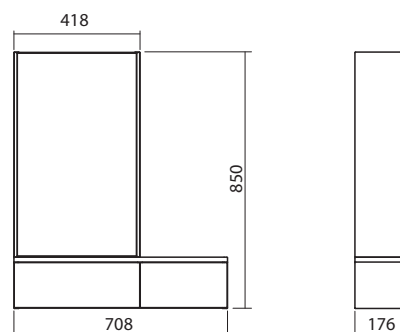

Tükrös szekrény, bal

70,8 x 85 x 17,6 cm

- tükörajtó csendes mechanikus záródással
- 2 állítható üvegpolc, fiók IP 44
- „push to open” rendszerű felnyíló ajtók

88447 mosdópanellel és 99426 világítással kombinálható