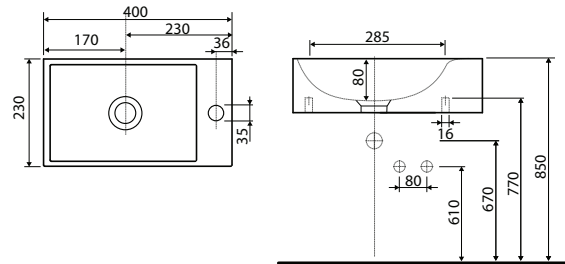

Alkalmazott védőfelület **ReflexKOLO**

Cikkszám

Nettó listaár
Ft

Tömeg
cca kg

db/
raklap

Kézmósó 40 cm

jobb oldali csaplyukkal, túlfolyó nélkül
40 x 23 x 11,5 cm
46 mm kifolyó átmérő

ReflexKOLO	K62440 900	36 160	6,0	3