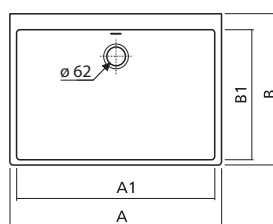

Öblítőmedence

kerámial, túlfolyóval

szerelés konzolokra/bútorlapra

műanyag túlfolyóval és lefolyó szeleppel,
1 ½"-os szifonhoz,
40 mm kifolyó átmérő,
Viéga 119270