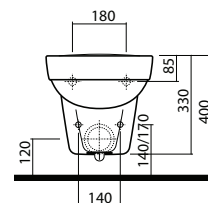

Kapható a felülettel

Cikkszám

Nettó listaár
Ft

Tömeg
cca kg

db/
raklap

WC ülőke, kemény, Duroplaszt

nemesacél zsanérral	K30111	16 000		5
nemesacél zsanérral, lecsapódásgátlóval	K30113	26 880		5K

Fali bidé

csaplyukkal, túlfolyóval
rejtett felfogatás
rögzítő készlettel együtt 99054

	K35100	59 200	15,7	16
	K35100 900	66 240	15,7	16

Bidé ülőke

kemény, Duroplaszt

	K30310	11 200		5