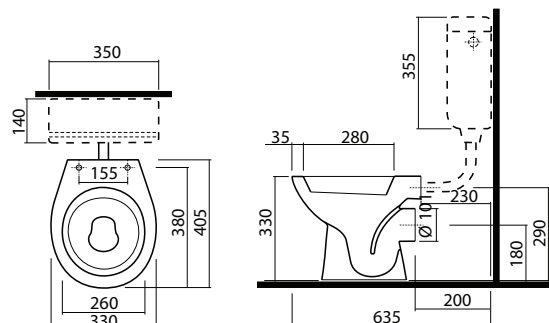

Cikkszám

Nettó listaár
Ft

Tömeg
cca kg

db/
raklap

WC, 6 l

hátsó kifolyású, mélyöblítésű
magasság 33 cm

• WC	63005	8 640	9,5	16