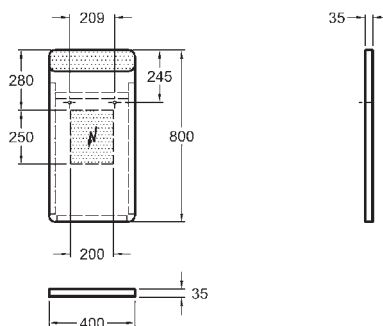

Tükör LED világítással

40 x 80 x 3 cm

matt alumínium keret

- beépített fényforrás
  8 W, 24 V, 4000 K, IP44