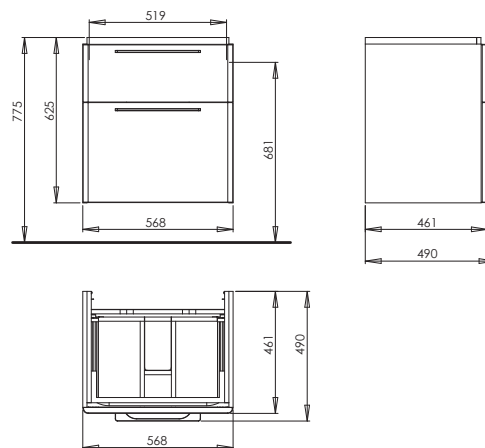

## Mosdószekrény 60 cm, falra rögzíthető

56,8 x 62,5 x 46,1 cm  
L91161 bútoros mosdóhoz

- 2 db záráscsillapítóval felszerelt fiók
- 2 krómozott fogantyú

antracit matt	ÚJDONSÁG	89351	<b>71 360</b>	30,5	5
magasfényű fehér		89433	<b>71 360</b>	30,5	5
platinaszürke		89434	<b>71 360</b>	30,5	5
szürke tölgy	ÚJDONSÁG	89525	<b>71 360</b>	30,5	5
fehér kőris	ÚJDONSÁG	89502	<b>71 360</b>	30,5	5