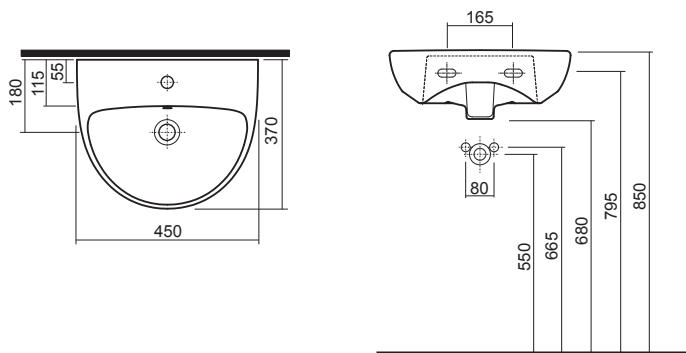

Kézmósó, ovális

csaplyukkal, túlfolyóval
45 x 37 cm

M32145

11 200

9,0

36