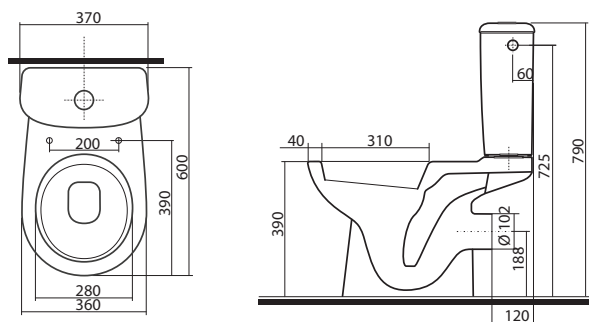

## Monoblokkos WC

hátsó kifolyású, mélyöblítésű

**hosszúság csak 60 cm!**

összeállítás:

• monoblokkos WC csésze	63202	<b>20 800</b>	18,0	8
• kerámia öblítőtartály, kétmennyiségű öblítéssel 3/6 l	64011	<b>24 320</b>	11,0	12