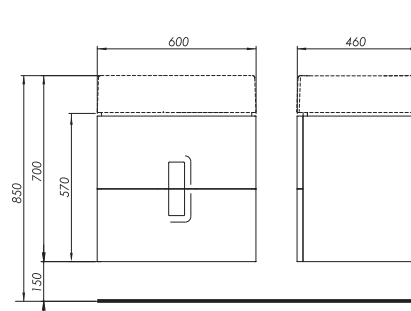

Mosdószekrény, falra rögzíthető

60 x 57 x 46 cm

L51160, L51161 mosdókkal kombinálható - 60 cm

- záráscsillapítóval ellátott fiók - 2 db
- 2 fogantyú