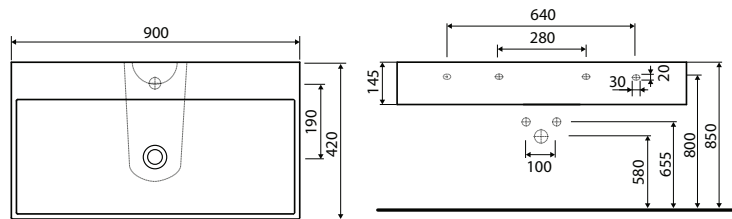

Mosdó 90 cm

csaplyukkal, túlfolyó nélkül
90 x 41,5 x 14,5 cm
48 mm kifolyó átmérő

ReflexKOLO	K61490 900	140 480	24,0	3