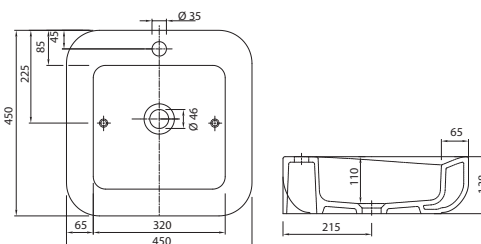

L31646	59 200	11,0	8
ReflexKOLO L31646 900	66 240	11,0	8

Ovális mosdó 65 x 42 cm, bútorlapos

csaplyukkal, túlfolyó nélkül

a csomag tartalmazza a kifolyószelepet,
a kerámiakupakot és a szerelési sablont is