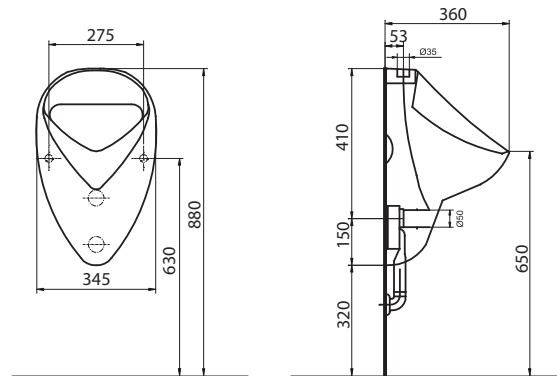

Cikkszám

Nettó listaár
Ft

Tömeg
cca kg

db/
raklap

Nova Pro (Felix) vizelde

felső bekötésű, hátsó vagy alsó kifolyású

26011	18 880	9,8	15

Kiegészítők:

Nemesacél szűrő a Nova Pro (Felix), vizeldékhez	A96001	3 200		
Vizeldeszifon, hátsó kifolyású	A99021	3 840	10,0	15
Vizeldeszifon, alsó kifolyású	A99022	4 800	10,0	15
Schellomat Basic nyomás alatti öblítő	96017	20 160		
Válaszfal a Nova Pro vizeldékhez, kerámia	60201	20 480	9,0	14