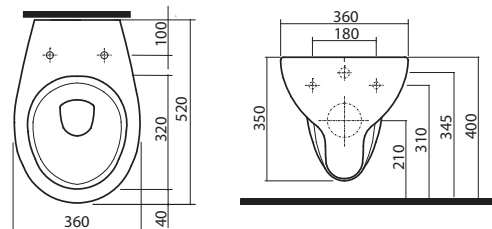

Fali WC

mélyöblítésű, 6 l

hosszúság csak 52 cm