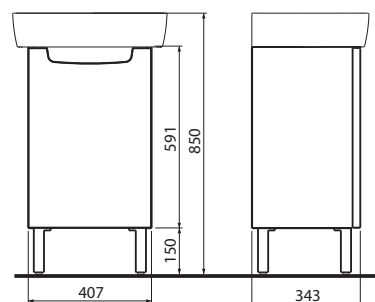

Mosdószekrény szögletes mosdóhoz, falra rögzíthető

40,7 x 59,1 x 34,3 cm
K91952 bútoros mosdóhoz

- 1 fix fapalc
- záráscsillapító pánttal felszerelt ajtók