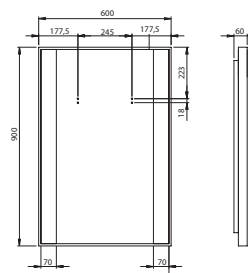

Cikkszám	Nettó listaár Ft	Tömeg cca kg	db/ raklap

Tükör világítással

60 x 90 x 6 cm

- 2 db T5 21 W égő
- párasodásgátlóval
- kapcsoló az alsó részben