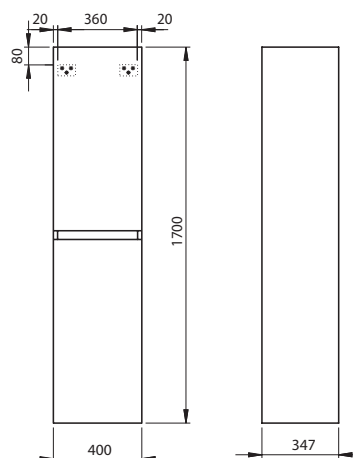

Alkalmazott védőfelület **Reflex**KOLO

Cikkszám

Nettó listaár
Ft

Tömeg
cca kg

db/
raklap

Magas kiegészítő szekrény, falra rögzíthető

40 x 170 x 35 cm

- 2 ajtó, 4 állítható üvegpolec
- választható bal/jobbi oldali szekrénypántok

szerelő
készlettel
együtt

magasfényű fehér	88378	232 000	39,0	3
antracit	88379	232 000	39,0	3

Mosdószekrény, falra rögzíthető

59 x 49,4 x 47,3 cm

- 2 db záráscsillapítóval felszerelt fiókok

kombinálható a K61460 mosdókkal
szerelő készlettel együtt