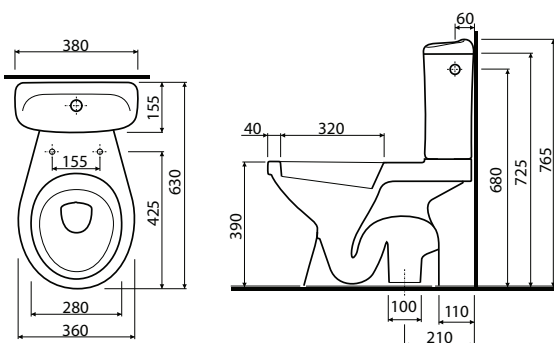

M19012

26 880

25,5

12

összeállítás:

- monoblokkos WC csésze, alsó kifolyású
- monoblokkos WC-öblítőtartály, kétmennyiségű öblítéssel 3/6 l

M13201

13 120

15,5

12

M14020

13 440

10,0

12