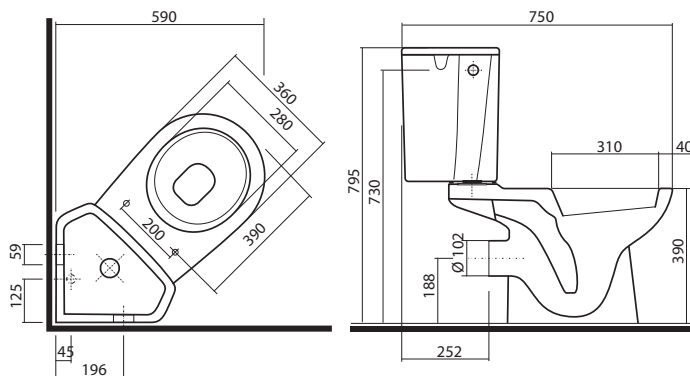

Monoblokkos WC

hátsó kifolyású, mélyöblítésű