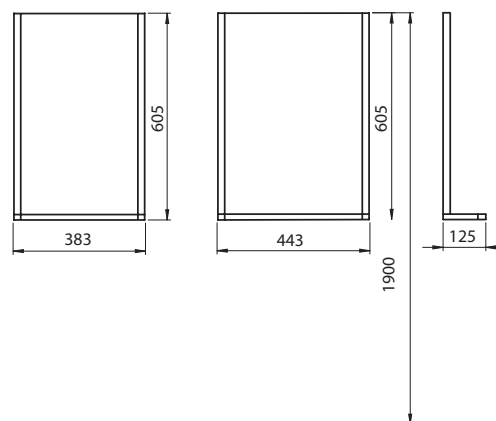

## Tükör világítással

A csomagolás tartalma:

- polc
- szerelőkészlet, szerelési útmutató
- világítás 230 V

38,3 x 60,5 x 12,5 cm, magassfényű fehér	88417	<b>16 320</b>	5,0	5
44,3 x 60,5 x 12,5 cm, magassfényű fehér	88418	<b>19 520</b>	6,0	5