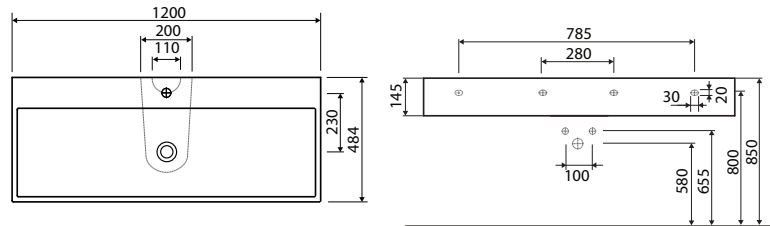

Mosdó 120 cm

csaplyukkal, túlfolyó nélkül
119 x 47 x 14,5 cm
48 mm kifolyó átmérő

ReflexKOLO	K61421 900	153 600	32,0	3