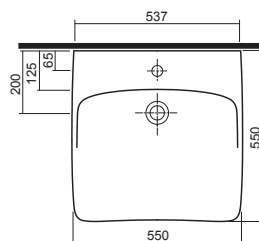

Cikkszám

**Nettó listaár
Ft**

Tömeg
cca kg

db/
raklap

Mosdó mozgáskorlátozottak számára

csaplyukkal

Javasoljuk a Viega vakolat alatti szifonnal

55 x 55 cm, túlfolyóval	M38155	19 200	15,0	10
55 x 55 cm, túlfolyó nélkül	M38455	19 200	15,0	10