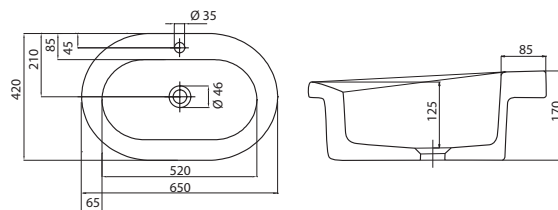

L31865	61 440	17,0	6
ReflexKOLO L31865 900	68 480	17,0	6

Téglalap alakú mosdó 65 x 42 cm, felülről beépíthető

csaplyukkal, túlfolyó nélkül

a csomag tartalmazza a kifolyószelepet,
a kerámiakupakot és a szerelési sablont is

a mosdó pult alatti része is kerámiamázzal bevont