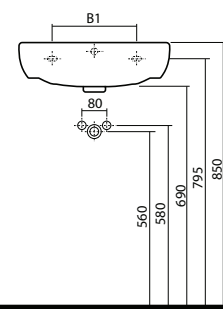

Bútorba építhető íves mosdó

csaplyukkal, túlfolyóval