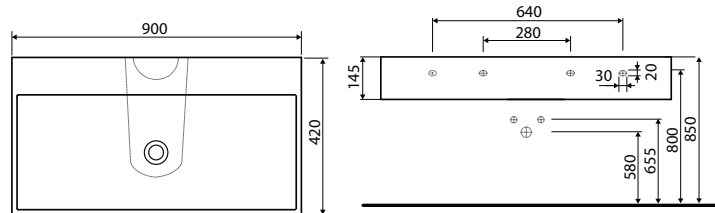

Mosdó 90 cm

csaplyuk nélkül, túlfolyó nélkül
90 x 41,5 x 14,5 cm
48 mm kifolyó átmérő

ReflexKOLO	K61491 900	140 480	24,0	3