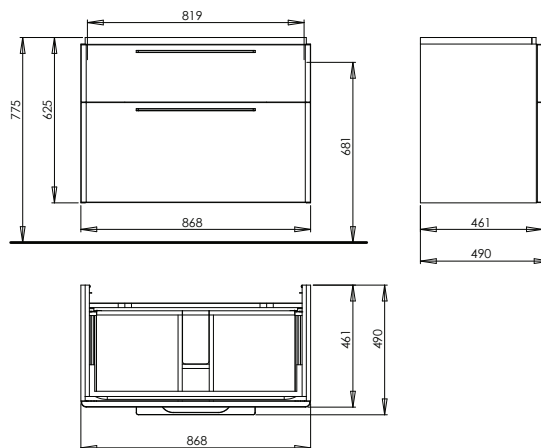

Mosdószekrény 90 cm, falra rögzíthető

86,8 x 62,5 x 46,1 cm

L91190, L91090, L91590 bútoros mosdóhoz

- 2 db záráscsillapítóval felszerelt fiók
- 2 krómozott fogantyú