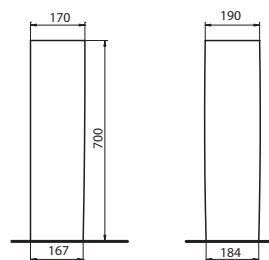

Cikkszám

**Nettó listaár
Ft**

Tömeg
cca kg

db/
raklap

Mosdóláb

50, 55 a 60 cm mosdókhoz

M37000

12 160

9,4

12