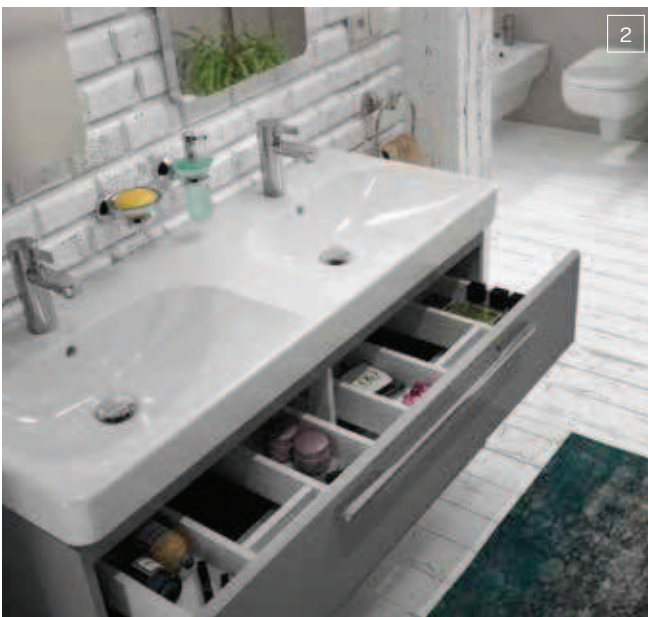

Rimfree

1

2

3

- 1 fali Rimfree® WC-kagyló és bidé,
  Geberit Sigma50 nyomólap
- 2 duplamosdó kétfiókos kisszekrénnyel
- 3 lapra helyezett mosdókagyló és fali-WC