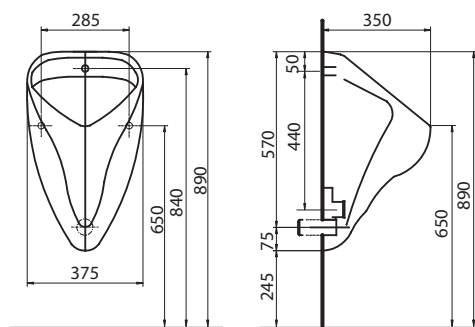

Nova Pro (Alex) vizelde

hátsó bekötésű, hátsó kifolyású
rögzítőkészlettel és takarókkal együtt A3569