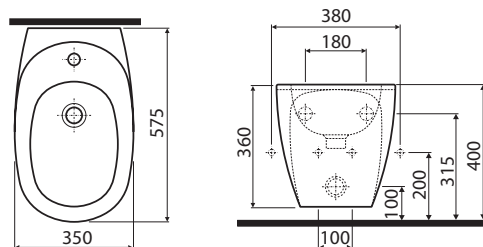

Ego fali bidé

csaplyukkal, túlfolyóval
rejtett felfogás

A csomagolás tartalma:

- szerelőkészlet A42255

	K15100	64 320	20,0	4
	K15100 900	71 360	20,0	4