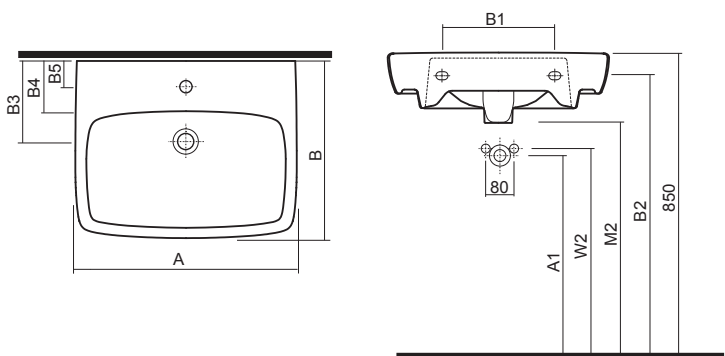

Mosdó, szögletes túlfolyóval