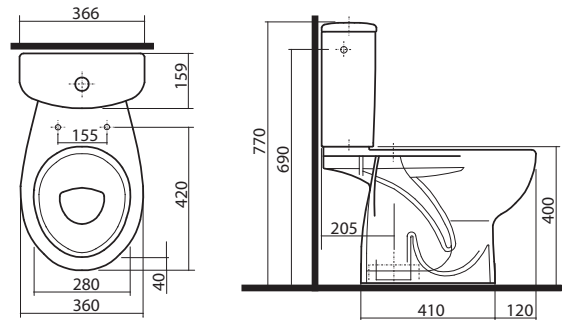

## Monoblokkos WC

hátsó kifolyású, mélyöblítésű

**hosszúság csak 62,5 cm, egybeszerelve**

összeállítás:

- WC K93204
- kerámia öblítőtartály K94001, kétmennyiségű öblítéssel 3/6 l

K99004

**28 160**

25,5

## Monoblokkos WC

alsó kifolyású, mélyöblítésű

**hosszúság csak 62,5 cm, egybeszerelve**

összeállítás:

- WC K93205
- kerámia öblítőtartály K94001, kétmennyiségű öblítéssel 3/6 l

K99005

**28 160**

26,0