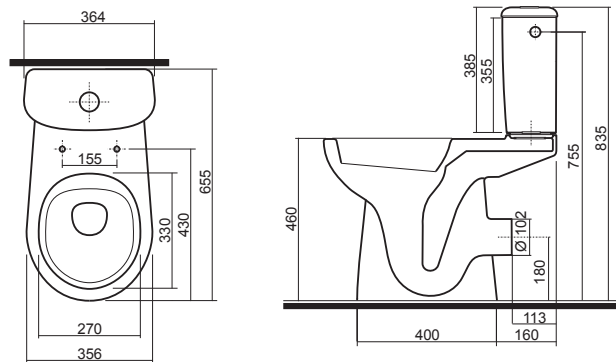

Cikkszám

**Nettó listaár
Ft**

Tömeg
cca kg

db/
raklap

**Monoblokkos WC,
mozgáskorlátozottak számára**
hátsó kifolyású, mélyöblítésű