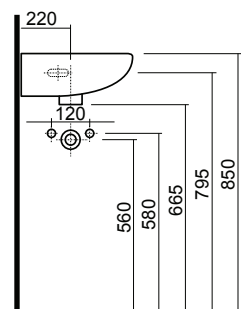

Cikkszám

Nettó listaár
Ft

Tömeg
cca kg

db/
raklap

Sarok kézmosó

csaplyukkal, túlfolyóval
35 x 41,5 cm

ÚJDONSÁG

(kapható 2015 októberétől)

M32735

11 520

5,5