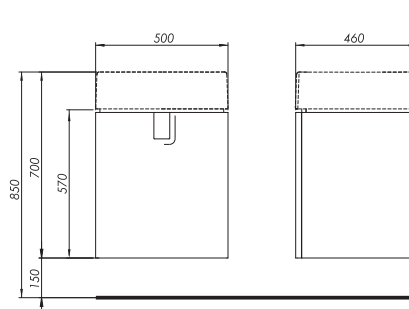

Mosdószekrény ajtóval, falra rögzíthető

50 x 57 x 46 cm

L51150, L51151 mosdókkal kombinálható - 50 cm

- záráscsillapító pánttal felszerelt ajtók
- 1 állítható polc, fogantyú
- választható bal/jobbi oldali szekrénypántok