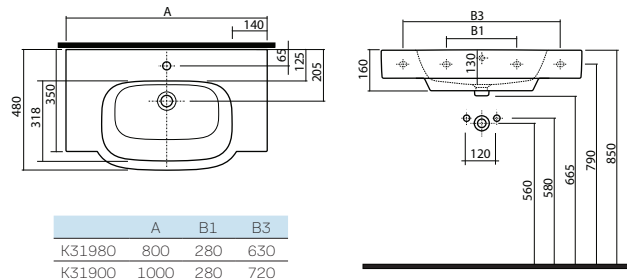

## Mosdó bútorhoz, szögletes csaplyukkal, túlfolyóval

80 x 48 cm

	K31980	<b>60 480</b>	25,0	6
	K31980 900	<b>67 520</b>	25,0	6
	K31900	<b>76 480</b>	32,0	6
	K31900 900	<b>83 520</b>	32,0	6

100 x 48 cm