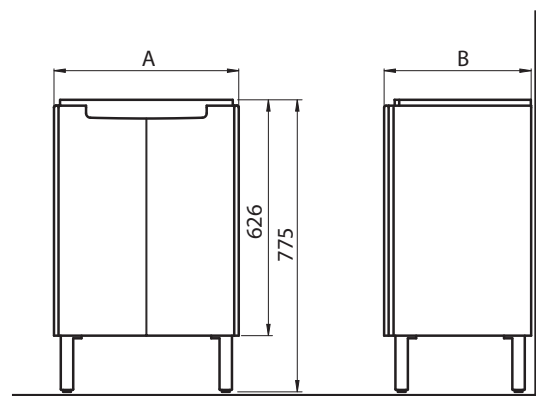

Mosdószekrény szett

- 2 db záráscsillapító pánttal felszerelt ajtó
- bútorláb (2 db)

	A	B
L39001	490	390
L39002	590	474

49 x 62,5 x 39 cm	L39001	72 640	36,0	5
59 x 62,5 x 47,4 cm	L39002	83 200	41,0	5