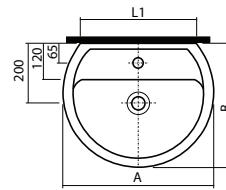

## Bútorba építhető íves mosdó

csaplyukkal, túlfolyóval

	A	B	L1	B1
K 91950	500	410	384	200
K 91960	600	455	514	280

50 x 41 cm

K91950

**10 240**

10,5

22