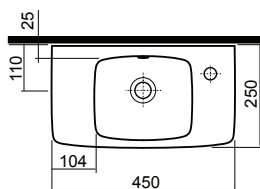

Kézmosó, szögletes

túlfolyóval
45 x 25 cm

jobb oldali csaplyukkal

M32247

10 560

8,0

13

bal oldali csaplyukkal

M32347

10 560

8,0

13