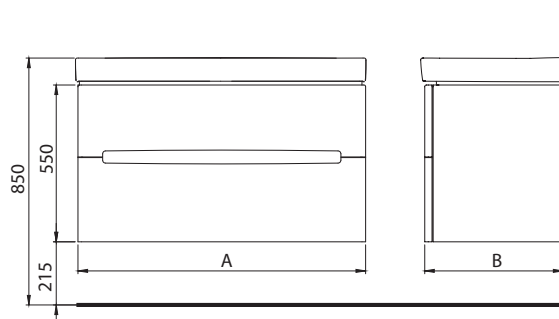

A	B
89424	490	395
89425	590	480
89426	790	480
89426	990	480

49 x 40 x 55 cm

59 x 48 x 55 cm

79 x 48 x 55 cm

99 x 48 x 55 cm

ÚJDONSÁG

89424

89425

89426

89507

58 560

68 180

80 960

90 240

20,0

31,0

37,0

40,0

8

4

4

5

Kiegészítők:

Bútorláb (2 db)

99301

2 240

0,5